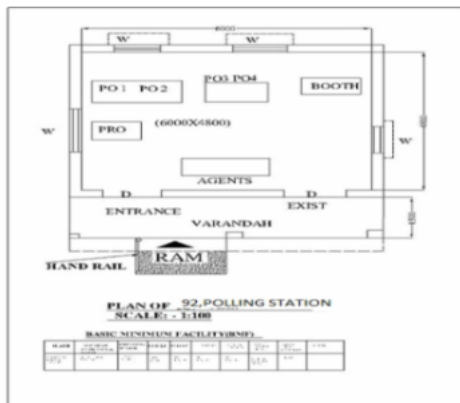

নির্বাচক নিবন্ধন আধিকারিকের স্বাক্ষর

Nazri Naksha

Google Map View

Polling Station Building Front View

Polling Station Front View

Cad View

Key MAP View

1 নাম : সত্যপ্রিয় প্রধান পিতার নাম: হরেন্দ্রনাথ প্রধান বাড়ির নং : n0136 বয়স : 61 লিঙ্গ : পুরুষ	UCB1812569 ফটো উপলব্ধ	2 নাম : অতসী প্রধান স্বামীর নাম: সত্যপ্রিয় প্রধান বাড়ির নং : n0136 বয়স : 58 লিঙ্গ : মহিলা	UCB1812585 ফটো উপলব্ধ	3 নাম : সুমিতা প্রধান পিতার নাম: সত্যপ্রিয় প্রধান বাড়ির নং : n0136 বয়স : 32 লিঙ্গ : মহিলা	UCB1287705 ফটো উপলব্ধ
4 নাম : মমতা (খাটুয়া)মামা স্বামীর নাম: কমলকৃষ্ণ মামা বাড়ির নং : n0263 বয়স : 46 লিঙ্গ : মহিলা	DNT2643856 ফটো উপলব্ধ	5 নাম : রানী দলাই (খাট) পিতার নাম: সুভাষ খাট বাড়ির নং : N000 বয়স : 55 লিঙ্গ : মহিলা	FTD2431260 ফটো উপলব্ধ	6 নাম : মৌমিতা (পয়ড়া) জানা স্বামীর নাম: দেব জানা বাড়ির নং : n0005 বয়স : 35 লিঙ্গ : মহিলা	UCB1461573 ফটো উপলব্ধ
7 নাম : জিৎ জানা মায়ের নাম: মৌমিতা জানা বাড়ির নং : এন0005 বয়স : 21 লিঙ্গ : পুরুষ	UCB2194207 ফটো উপলব্ধ	8 নাম : উষা আচার্য স্বামীর নাম: গুরুপদ আচার্য বাড়ির নং : n0103 বয়স : 63 লিঙ্গ : মহিলা	UCB2022705 ফটো উপলব্ধ	9 নাম : তারাশংকর আচার্য পিতার নাম: গুরুপদ আচার্য বাড়ির নং : এন0000 বয়স : 39 লিঙ্গ : পুরুষ	UCB0370619 ফটো উপলব্ধ
10 নাম : কালি শংকর আচার্য পিতার নাম: গুরুপদ আচার্য বাড়ির নং : n0103 বয়স : 36 লিঙ্গ : পুরুষ	UCB1150705 ফটো উপলব্ধ	11 নাম : বিষ্ণুপ্রসাদ আচার্য পিতার নাম: বেনুমাধব আচার্য বাড়ির নং : n0103 বয়স : 65 লিঙ্গ : পুরুষ	WB/31/211/315583 ফটো উপলব্ধ	12 নাম : শক্তিপদ আচার্য পিতার নাম: বেনুমাধব আচার্য বাড়ির নং : n0103 বয়স : 54 লিঙ্গ : পুরুষ	UCB1150697 ফটো উপলব্ধ
13 নাম : গীতারানী আচার্য স্বামীর নাম: বিষ্ণুপদ আচার্য বাড়ির নং : n0103 বয়স : 53 লিঙ্গ : মহিলা	WB/31/211/315458 ফটো উপলব্ধ	14 নাম : বিজয়কৃষ্ণ আচার্য পিতার নাম: বিষ্ণুপদ আচার্য বাড়ির নং : n0103 বয়স : 35 লিঙ্গ : পুরুষ	UCB1287648 ফটো উপলব্ধ	15 নাম : দেবানীষ আচার্য পিতার নাম: ভানু আচার্য বাড়ির নং : n0104 বয়স : 51 লিঙ্গ : পুরুষ	WB/31/211/315653 ফটো উপলব্ধ
16 নাম : শুভাশীষ আচার্য পিতার নাম: ভানু মাধব আচার্য বাড়ির নং : n0104 বয়স : 45 লিঙ্গ : পুরুষ	UCB1395649 ফটো উপলব্ধ	17 নাম : প্রতিমা আচার্য স্বামীর নাম: শুভাশীষ আচার্য বাড়ির নং : n0104 বয়স : 35 লিঙ্গ : মহিলা	UCB1395631 ফটো উপলব্ধ	18 নাম : দুর্গাপদ আচার্য পিতার নাম: হৃষিকেশ আচার্য বাড়ির নং : n0105 বয়স : 72 লিঙ্গ : পুরুষ	WB/31/211/315478 ফটো উপলব্ধ
19 নাম : ভারতী আচার্য স্বামীর নাম: দুর্গাপদ আচার্য বাড়ির নং : n0105 বয়স : 64 লিঙ্গ : মহিলা	WB/31/211/315378 ফটো উপলব্ধ	20 নাম : জয়দেব আচার্য পিতার নাম: হৃষিকেশ আচার্য বাড়ির নং : n0105 বয়স : 60 লিঙ্গ : পুরুষ	WB/31/211/315331 ফটো উপলব্ধ	21 নাম : জয়ন্তী আচার্য স্বামীর নাম: জয়দেব আচার্য বাড়ির নং : n0105 বয়স : 46 লিঙ্গ : মহিলা	FTD2691665 ফটো উপলব্ধ
22 নাম : বুমা চক্রবর্তী স্বামীর নাম: সমীর চক্রবর্তী বাড়ির নং : n0105 বয়স : 37 লিঙ্গ : মহিলা	UCB0993410 ফটো উপলব্ধ	23 নাম : তাপস আচার্য পিতার নাম: অরবিন্দ আচার্য বাড়ির নং : n0113 বয়স : 43 লিঙ্গ : পুরুষ	FTD2415388 ফটো উপলব্ধ	24 নাম : সুস্মিতা আচার্য(অধিকারী) স্বামীর নাম: অরুণ আচার্য বাড়ির নং : n0113 বয়স : 34 লিঙ্গ : মহিলা	UCB1207943 ফটো উপলব্ধ
25 নাম : বন্দনা আচার্য স্বামীর নাম: অশোক আচার্য বাড়ির নং : n0113 বয়স : 59 লিঙ্গ : মহিলা	WB/31/211/315113 ফটো উপলব্ধ	26 নাম : বিশুজিত দে পিতার নাম: মোহনলাল দে বাড়ির নং : পাট নং- 93 বয়স : 44 লিঙ্গ : পুরুষ	ABA1030832 ফটো উপলব্ধ	27 নাম : মমতা আচার্য স্বামীর নাম: তাপস আচার্য বাড়ির নং : n0113 বয়স : 35 লিঙ্গ : মহিলা	UCB1496991 ফটো উপলব্ধ
28 নাম : বিশ্বনাথ আচার্য পিতার নাম: বিষ্ণুপদ আচার্য বাড়ির নং : n0103 বয়স : 28 লিঙ্গ : পুরুষ	UCB1679554 ফটো উপলব্ধ	29 নাম : রামকৃষ্ণ আচার্য পিতার নাম: দুর্গাপদ আচার্য বাড়ির নং : ৩৩৩ বয়স : 29 লিঙ্গ : পুরুষ	UCB1679588 ফটো উপলব্ধ	30 নাম : সন্ধ্যা আচার্য স্বামীর নাম: নন্দলাল আচার্য বাড়ির নং : n0337 বয়স : 53 লিঙ্গ : মহিলা	UCB1063163 ফটো উপলব্ধ