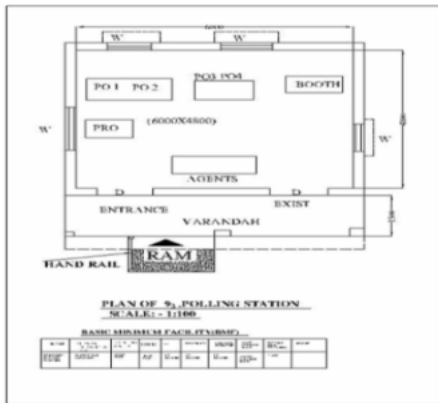

নির্বাচক নিবন্ধন আধিকারিকের স্বাক্ষর

Nazri Naksha

Google Map View

Polling Station Building Front View

Polling Station Front View

Cad View

Key MAP View

1 নাম : লক্ষ্মী বারিক পিতার নাম: মনোরঞ্জন বারিক বাড়ির নং : ন্হ বয়স : 34 লিঙ্গ : মহিলা ফটো উপলব্ধ	UCB1767615	2 নাম : নীলিমা (পট্টনায়ক)রাউৎ স্বামীর নাম: মিলন কুমার রাউৎ বাড়ির নং : n0229 বয়স : 38 লিঙ্গ : মহিলা ফটো উপলব্ধ	UCB1396027	3 নাম : অলকা মাইতি (পাহাড়ী) স্বামীর নাম: বিনয় রঞ্জন পাহাড়ী বাড়ির নং : n0208 বয়স : 58 লিঙ্গ : মহিলা ফটো উপলব্ধ	FTD2691806
4 নাম : বিভাৎশু শেখর ওবা পিতার নাম: বিভূতি ভূষণ ওবা বাড়ির নং : n0199 বয়স : 32 লিঙ্গ : পুরুষ ফটো উপলব্ধ	UCB1287879	5 নাম : বিভূতি ভূষণ ওবা পিতার নাম: অমল্য রতন ওবা বাড়ির নং : n0201 বয়স : 68 লিঙ্গ : পুরুষ ফটো উপলব্ধ	FTD2618049	6 নাম : অনুভা ওবা স্বামীর নাম: বিভূতি ভূষণ ওবা বাড়ির নং : n0202 বয়স : 60 লিঙ্গ : মহিলা ফটো উপলব্ধ	FTD2618031
7 নাম : পূর্ণ করণ পিতার নাম: পঞ্চানন করণ বাড়ির নং : n0056 বয়স : 66 লিঙ্গ : পুরুষ ফটো উপলব্ধ	WB/31/211/315443	8 নাম : সোমনাথ করন পিতার নাম: পূর্ণ করন বাড়ির নং : n0056 বয়স : 40 লিঙ্গ : পুরুষ ফটো উপলব্ধ	FTD2687994	9 নাম : মনীষা করন স্বামীর নাম: সোমনাথ করন বাড়ির নং : n0056 বয়স : 33 লিঙ্গ : মহিলা ফটো উপলব্ধ	UCB1287804
10 নাম : অমরনাথ করন পিতার নাম: পূর্ণ করন বাড়ির নং : n0056 বয়স : 38 লিঙ্গ : পুরুষ ফটো উপলব্ধ	FTD2687986	11 নাম : শাশ্বতী পাল(করন) স্বামীর নাম: অমরনাথ করন বাড়ির নং : n0056 বয়স : 37 লিঙ্গ : মহিলা ফটো উপলব্ধ	UCB1287796	12 নাম : জয়দেব করন পিতার নাম: কানাইলাল করন বাড়ির নং : n0270 বয়স : 37 লিঙ্গ : পুরুষ ফটো উপলব্ধ	IAP1149616
13 নাম : পুতুল রানী করন স্বামীর নাম: কানাইলাল করন বাড়ির নং : n0271 বয়স : 60 লিঙ্গ : মহিলা ফটো উপলব্ধ	UCB2400141	14 নাম : মৌসুমী করন স্বামীর নাম: চন্দন করন বাড়ির নং : n0272 বয়স : 32 লিঙ্গ : মহিলা ফটো উপলব্ধ	NNS1661925	15 নাম : চন্দন করন পিতার নাম: কানাইলাল করন বাড়ির নং : n0273 বয়স : 40 লিঙ্গ : পুরুষ ফটো উপলব্ধ	MJP2629756
16 নাম : সতনুকা করন(মন্ডল) স্বামীর নাম: শুভাজিৎ মন্ডল বাড়ির নং : n0266 বয়স : 37 লিঙ্গ : মহিলা ফটো উপলব্ধ	UCB1152297	17 নাম : স্বাধীনকুমার কামিলা পিতার নাম: গয়াপ্রসাদ কামিলা বাড়ির নং : n0041 বয়স : 86 লিঙ্গ : পুরুষ ফটো উপলব্ধ	WB/31/211/315247	18 নাম : উমারানী কামিলা স্বামীর নাম: স্বাধীন কামিলা বাড়ির নং : n0041 বয়স : 82 লিঙ্গ : মহিলা ফটো উপলব্ধ	WB/31/211/315100
19 নাম : সুমিতা কামিলা পিতার নাম: স্বাধীন কামিলা বাড়ির নং : n0041 বয়স : 57 লিঙ্গ : মহিলা ফটো উপলব্ধ	WB/31/211/315101	20 নাম : সৌমেন কামিলা পিতার নাম: স্বাধীন কামিলা বাড়ির নং : n0041 বয়স : 54 লিঙ্গ : পুরুষ ফটো উপলব্ধ	WB/31/211/315254	21 নাম : সুনন্দা দাস(কামিলা) স্বামীর নাম: সৌমেন কামিলা বাড়ির নং : n0041 বয়স : 55 লিঙ্গ : মহিলা ফটো উপলব্ধ	WB/31/211/342110
22 নাম : পুরবী খাটুয়া স্বামীর নাম: সুনন্দন খাটুয়া বাড়ির নং : n0006 বয়স : 48 লিঙ্গ : মহিলা ফটো উপলব্ধ	FTD1737709	23 নাম : সুদীপন খাটুয়া পিতার নাম: সত্যরঞ্জন খাটুয়া বাড়ির নং : n0006 বয়স : 56 লিঙ্গ : পুরুষ ফটো উপলব্ধ	WB/31/211/315459	24 নাম : সাথী রানী দাস (খাটুয়া) স্বামীর নাম: সুদীপন খাটুয়া বাড়ির নং : n0006 বয়স : 46 লিঙ্গ : মহিলা ফটো উপলব্ধ	UCB0370957
25 নাম : সঞ্জিৎ খাটুয়া পিতার নাম: সুনন্দন খাটুয়া বাড়ির নং : n0006 বয়স : 24 লিঙ্গ : পুরুষ ফটো উপলব্ধ	UCB1994904	26 নাম : সংবিত খাটুয়া পিতার নাম: সুদীপন খাটুয়া বাড়ির নং : বয়স : 22 লিঙ্গ : পুরুষ ফটো উপলব্ধ	UCB2137412	27 নাম : মনিদীপা খাটুয়া(মাইতি) স্বামীর নাম: সুমিত্র কুমার মাইতি বাড়ির নং : n0108 বয়স : 47 লিঙ্গ : মহিলা ফটো উপলব্ধ	FTD2416022
28 নাম : সুরজিৎ নায়ক পিতার নাম: ভীমচরন নায়ক বাড়ির নং : n0108 বয়স : 46 লিঙ্গ : পুরুষ ফটো উপলব্ধ	FTD2416055	29 নাম : উর্মিলা শীট(নায়ক) স্বামীর নাম: সুরজিৎ নায়ক বাড়ির নং : n0108 বয়স : 41 লিঙ্গ : মহিলা ফটো উপলব্ধ	UCB1287838	30 নাম : গৌতম কুমার নন্দ পিতার নাম: ভবানীশংকর নন্দ বাড়ির নং : n0108 বয়স : 44 লিঙ্গ : পুরুষ ফটো উপলব্ধ	FTD2416071