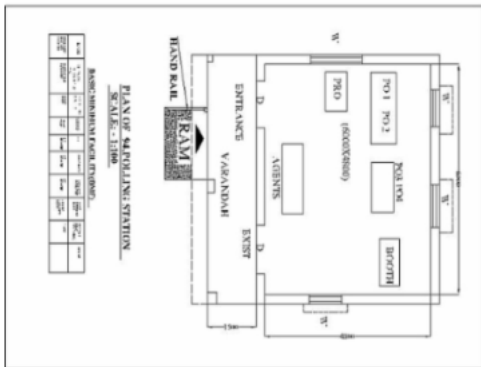

নির্বাচক নিবন্ধন আধিকারিকের স্বাক্ষর

Nazri Naksha

Google Map View

Polling Station Building Front View

Polling Station Front View

Cad View

Key MAP View

1 নাম : স্নেহলতা মাইতি স্বামীর নাম: বাসুদেব মাইতি বাড়ির নং : n0085 বয়স : 77 লিঙ্গ : মহিলা	UCB1812619 ফটো উপলব্ধ	2 নাম : শরদিন্দু মাইতি পিতার নাম: বাসুদেব মাইতি বাড়ির নং : n0085 বয়স : 57 লিঙ্গ : পুরুষ	UCB1821834 ফটো উপলব্ধ	3 নাম : খুকু চন্দ ভূইয়া পিতার নাম: বৈকুণ্ঠ (ভূঞাচন্দ) বাড়ির নং : n0032 বয়স : 77 লিঙ্গ : মহিলা	UCB2283364 ফটো উপলব্ধ
4 নাম : যুথিকা (রথ) মাইতি স্বামীর নাম: অলক (রথ) মাইতি বাড়ির নং : n0100 বয়স : 74 লিঙ্গ : মহিলা	WB/31/211/306001 ফটো উপলব্ধ	5 নাম : অমৃতা চন্দ (শ্যামল) স্বামীর নাম: অরুণ চন্দ বাড়ির নং : n0364 বয়স : 39 লিঙ্গ : মহিলা	UCB1148972 ফটো উপলব্ধ	6 নাম : স্বামীর নাম: বাড়ির নং : N000 বয়স : 39 লিঙ্গ : মহিলা	UCB1070275 ফটো উপলব্ধ
7 নাম : উষারানী আচার্য্য স্বামীর নাম: ব্যোমকেশ আচার্য্য বাড়ির নং : n0146 বয়স : 60 লিঙ্গ : মহিলা	WB/31/211/306421 ফটো উপলব্ধ	8 নাম : দিলীপ কুমার আচার্য্য পিতার নাম: ব্যোমকেশ আচার্য্য বাড়ির নং : n0146 বয়স : 49 লিঙ্গ : পুরুষ	FTD2409282 ফটো উপলব্ধ	9 নাম : টিকু আচার্য্য পিতার নাম: ব্যোমকেশ আচার্য্য বাড়ির নং : n0146 বয়স : 40 লিঙ্গ : পুরুষ	FTD2686939 ফটো উপলব্ধ
10 নাম : জ্যোৎস্না আচার্য্য স্বামীর নাম: দিলীপ আচার্য্য বাড়ির নং : n0146 বয়স : 37 লিঙ্গ : মহিলা	UCB1396258 ফটো উপলব্ধ	11 নাম : রবি আচার্য্য পিতার নাম: কালিপদ আচার্য্য বাড়ির নং : n0222 বয়স : 52 লিঙ্গ : পুরুষ	FTD0113746 ফটো উপলব্ধ	12 নাম : মৃগু আচার্য্য স্বামীর নাম: রবি আচার্য্য বাড়ির নং : n0222 বয়স : 45 লিঙ্গ : মহিলা	FTD2116176 ফটো উপলব্ধ
13 নাম : জবা আরি পিতার নাম: হরিপদ আরি বাড়ির নং : এন0000 বয়স : 56 লিঙ্গ : মহিলা	UCB2043321 ফটো উপলব্ধ	14 নাম : মোনালিসা সেন স্বামীর নাম: আশীষ কুমার সেন বাড়ির নং : এন0080 বয়স : 39 লিঙ্গ : মহিলা	UCB1742170 ফটো উপলব্ধ	15 নাম : চামেলী কর স্বামীর নাম: অভিজিৎ জানা বাড়ির নং : এন0000 বয়স : 28 লিঙ্গ : মহিলা	UCB1657212 ফটো উপলব্ধ
16 নাম : অনন্যা জানা পিতার নাম: গৌতম জানা বাড়ির নং : এন0000 বয়স : 22 লিঙ্গ : মহিলা	UCB2106342 ফটো উপলব্ধ	17 নাম : ময়ুরী সেন পিতার নাম: আশীষ কুমার সেন বাড়ির নং : এন0080 বয়স : 28 লিঙ্গ : মহিলা	UCB1742121 ফটো উপলব্ধ	18 নাম : প্রতিমা কর স্বামীর নাম: অক্ষয়শেখর কর বাড়ির নং : n0080 বয়স : 77 লিঙ্গ : মহিলা	WB/31/211/306075 ফটো উপলব্ধ
19 নাম : অজন্তা জানা স্বামীর নাম: গৌতম জানা বাড়ির নং : n0079 বয়স : 52 লিঙ্গ : মহিলা	FTD1820430 ফটো উপলব্ধ	20 নাম : গৌতম জানা পিতার নাম: সাধুচরন জানা বাড়ির নং : n0079 বয়স : 56 লিঙ্গ : পুরুষ	UCB1149558 ফটো উপলব্ধ	21 নাম : অপর্ণা কর পিতার নাম: চন্দন কর বাড়ির নং : n0079 বয়স : 49 লিঙ্গ : মহিলা	FTD1820448 ফটো উপলব্ধ
22 নাম : কমলা কর স্বামীর নাম: চন্দন কর বাড়ির নং : n0079 বয়স : 66 লিঙ্গ : মহিলা	WB/31/211/306122 ফটো উপলব্ধ	23 নাম : শিবানী করণ স্বামীর নাম: সুভাষ চন্দ্র করণ বাড়ির নং : n0002 বয়স : 75 লিঙ্গ : মহিলা	UCB2031367 ফটো উপলব্ধ	24 নাম : উন্মেষ করণ পিতার নাম: সুভাষ চন্দ্র করণ বাড়ির নং : n0002 বয়স : 44 লিঙ্গ : পুরুষ	FTD2409324 ফটো উপলব্ধ
25 নাম : যমুনা করণ স্বামীর নাম: হরিপদ করণ বাড়ির নং : n0015 বয়স : 74 লিঙ্গ : মহিলা	WB/31/211/306389 ফটো উপলব্ধ	26 নাম : কৃষ্ণেন্দু করণ পিতার নাম: হরিপদ করণ বাড়ির নং : n0015 বয়স : 66 লিঙ্গ : পুরুষ	WB/31/211/306193 ফটো উপলব্ধ	27 নাম : জয়ন্তী করণ স্বামীর নাম: কৃষ্ণেন্দু করণ বাড়ির নং : n0015 বয়স : 60 লিঙ্গ : মহিলা	WB/31/211/306388 ফটো উপলব্ধ
28 নাম : দিব্যেন্দু করণ পিতার নাম: হরিপদ করণ বাড়ির নং : n0015 বয়স : 63 লিঙ্গ : পুরুষ	FTD1737527 ফটো উপলব্ধ	29 নাম : পুতুল করণ স্বামীর নাম: দিব্যেন্দু করণ বাড়ির নং : n0015 বয়স : 55 লিঙ্গ : মহিলা	FTD1737543 ফটো উপলব্ধ	30 নাম : সঙ্গীতা করণ স্বামীর নাম: অরুণেন্দু করণ বাড়ির নং : n0015 বয়স : 54 লিঙ্গ : মহিলা	WB/31/211/306328 ফটো উপলব্ধ