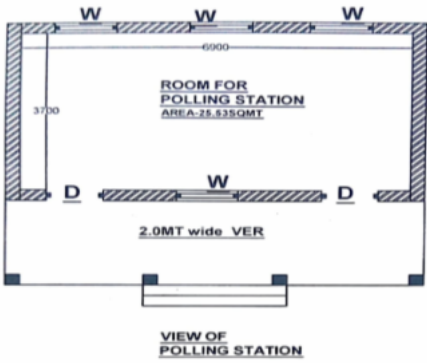

নির্বাচক নিবন্ধন আধিকারিকের স্বাক্ষর

Nazri Naksha

Google Map View

Polling Station Building Front View

Polling Station Front View

Cad View

Key MAP View

বিধানসভা নির্বাচনক্ষেত্রের নং, নাম : 217-রামনগর  
ভাগ নং, নাম : 1-বাঁশবনৌ(সম্পূর্ণ),জে.এল.নং.৭০