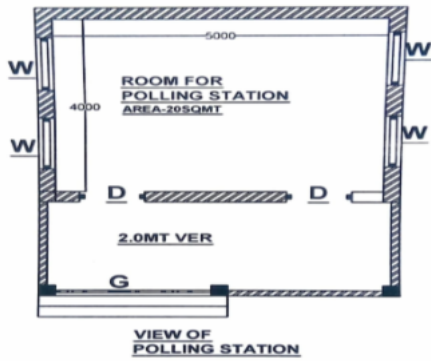

নির্বাচক নিবন্ধন আধিকারিকের স্বাক্ষর

Nazri Naksha

Google Map View

Polling Station Building Front View

Polling Station Front View

Cad View

Key MAP View

Q 1 নাম : রাজু দলাই পিতার নাম : স্বপন দলাই বাড়ির নং : বয়স : 31 লিঙ্গ : পুরুষ	NNS1905546 ফটো উপলব্ধ	2 নাম : সজল নায়ক পিতার নাম : সুকুমার নায়ক বাড়ির নং : এন0001 বয়স : 31 লিঙ্গ : পুরুষ	NNS1625904 ফটো উপলব্ধ	3 নাম : তনুস্রী নায়ক স্বামীর নাম : সজল নায়ক বাড়ির নং : এন0001 বয়স : 37 লিঙ্গ : মহিলা	RGN2500437 ফটো উপলব্ধ
4 নাম : সুশান্ত আচার্য্য পিতার নাম : দিবাকর আচার্য্য বাড়ির নং : n0002 বয়স : 58 লিঙ্গ : পুরুষ	CJD2130508 ফটো উপলব্ধ	5 নাম : আনন্দ জানা পিতার নাম : ভরত জানা বাড়ির নং : n0002 বয়স : 28 লিঙ্গ : পুরুষ	NNS1905496 ফটো উপলব্ধ	6 নাম : বিমল দলাই পিতার নাম : তপন দলাই বাড়ির নং : n0002 বয়স : 29 লিঙ্গ : পুরুষ	NNS1905488 ফটো উপলব্ধ
7 নাম : রিঙ্কু জানা স্বামীর নাম : আনন্দ জানা বাড়ির নং : এন0002 বয়স : 24 লিঙ্গ : মহিলা	NNS2548188 ফটো উপলব্ধ	8 নাম : কৃষ্ণমোহন কর পিতার নাম : রাধাকান্ত কর বাড়ির নং : n0004 বয়স : 71 লিঙ্গ : পুরুষ	WB/31/212/246028 ফটো উপলব্ধ	9 নাম : জয়ন্ত জানা পিতার নাম : শ্রীমন্ত জানা বাড়ির নং : n0004 বয়স : 28 লিঙ্গ : পুরুষ	NNS1905520 ফটো উপলব্ধ
10 নাম : শ্রীধর জয়দেব কৃষ্ণদাস কর পিতার নাম : কৃষ্ণমোহন কর বাড়ির নং : n0004 বয়স : 35 লিঙ্গ : পুরুষ	NNS1408129 ফটো উপলব্ধ	11 নাম : রাজেশ্বরী কর স্বামীর নাম : কৃষ্ণমোহন কর বাড়ির নং : n0004 বয়স : 63 লিঙ্গ : মহিলা	WB/31/212/246429 ফটো উপলব্ধ	12 নাম : লক্ষ্মীপ্রিয়া জানা স্বামীর নাম : জয়ন্ত জানা বাড়ির নং : এন0004 বয়স : 24 লিঙ্গ : মহিলা	NNS2233898 ফটো উপলব্ধ
13 নাম : কিরনবালা কাঞ্জিলাল স্বামীর নাম : অরুণ কাঞ্জিলাল বাড়ির নং : n0003 বয়স : 66 লিঙ্গ : মহিলা	CJD1380765 ফটো উপলব্ধ	14 নাম : অনন্ত খাটুয়া পিতার নাম : গজেন্দ্র খাটুয়া বাড়ির নং : n0005 বয়স : 58 লিঙ্গ : পুরুষ	WB/31/212/246434 ফটো উপলব্ধ	15 নাম : বাসন্তী খাটুয়া স্বামীর নাম : অনন্ত খাটুয়া বাড়ির নং : n0005 বয়স : 52 লিঙ্গ : মহিলা	WB/31/212/246291 ফটো উপলব্ধ
16 নাম : ভারতী খাটুয়া স্বামীর নাম : নিমাই খাটুয়া বাড়ির নং : n0005 বয়স : 47 লিঙ্গ : মহিলা	CJD1780782 ফটো উপলব্ধ	17 নাম : সুমিতা খাটুয়া স্বামীর নাম : গৌতম খাটুয়া বাড়ির নং : n0005 বয়স : 33 লিঙ্গ : মহিলা	NNS1626670 ফটো উপলব্ধ	18 নাম : নিমাই খাটুয়া পিতার নাম : গজেন্দ্র খাটুয়া বাড়ির নং : n0005 বয়স : 49 লিঙ্গ : পুরুষ	CJD1780774 ফটো উপলব্ধ
19 নাম : গৌতম খাটুয়া পিতার নাম : অনন্ত খাটুয়া বাড়ির নং : n0005 বয়স : 34 লিঙ্গ : পুরুষ	NNS1723410 ফটো উপলব্ধ	20 নাম : উত্তম খাটুয়া পিতার নাম : অনন্ত খাটুয়া বাড়ির নং : এন0005 বয়স : 25 লিঙ্গ : পুরুষ	NNS2240901 ফটো উপলব্ধ	21 নাম : সুদীপ জানা পিতার নাম : মৃত্যুঞ্জয় জানা বাড়ির নং : এন0041 বয়স : 24 লিঙ্গ : পুরুষ	NNS2286375 ফটো উপলব্ধ
22 নাম : জয়দেব জানা পিতার নাম : সুদর্শন জানা বাড়ির নং : এন0042 বয়স : 24 লিঙ্গ : পুরুষ	NNS2233823 ফটো উপলব্ধ	23 নাম : বুদ্ধদেব জানা পিতার নাম : সুধীর জানা বাড়ির নং : এন0056 বয়স : 24 লিঙ্গ : পুরুষ	NNS2233930 ফটো উপলব্ধ	24 নাম : পুষ্পলতা জানা স্বামীর নাম : গৌতম জানা বাড়ির নং : এন0041 বয়স : 29 লিঙ্গ : মহিলা	NNS2280592 ফটো উপলব্ধ
25 নাম : সঞ্জয় জানা পিতার নাম : বাদেশ্বর জানা বাড়ির নং : এন0041 বয়স : 28 লিঙ্গ : পুরুষ	NNS2280493 ফটো উপলব্ধ	26 নাম : সুবিমল জানা পিতার নাম : সুশান্ত জানা বাড়ির নং : এন0008 বয়স : 25 লিঙ্গ : পুরুষ	NNS2248516 ফটো উপলব্ধ	27 নাম : সুলোচনা জানা স্বামীর নাম : রামচন্দ্র জানা বাড়ির নং : 0035 বয়স : 25 লিঙ্গ : মহিলা	NNS2248367 ফটো উপলব্ধ
28 নাম : মমতা জানা স্বামীর নাম : বরেন্দ্র জানা বাড়ির নং : এন0044 বয়স : 26 লিঙ্গ : মহিলা	NNS2248540 ফটো উপলব্ধ	29 নাম : গৌতম জানা পিতার নাম : বনমালী জানা বাড়ির নং : এন0069 বয়স : 24 লিঙ্গ : পুরুষ	NNS2233914 ফটো উপলব্ধ	30 নাম : নন্দগোপাল জানা পিতার নাম : অম্বিনী জানা বাড়ির নং : এন0064 বয়স : 24 লিঙ্গ : পুরুষ	NNS2240752 ফটো উপলব্ধ