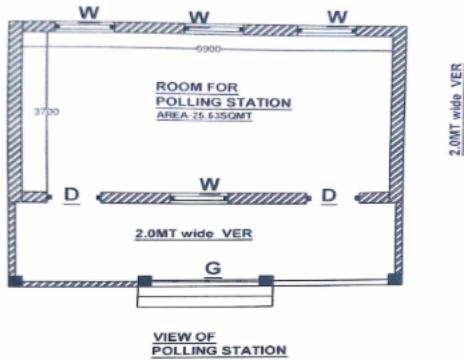

নির্বাচক নিবন্ধন আধিকারিকের স্বাক্ষর

Nazri Naksha

Google Map View

Polling Station Building Front View

Polling Station Front View

Cad View

Key MAP View

বিধানসভা নির্বাচনক্ষেত্রের নং, নাম : 217-রামনগর
ভাগ নং, নাম : 1-পূর্বমুকুন্দপুর (আংশিক) পল্লীভারতী - আসনপুর পুর পূর্বপশ্চিম, জে.এল.নং. ২১১