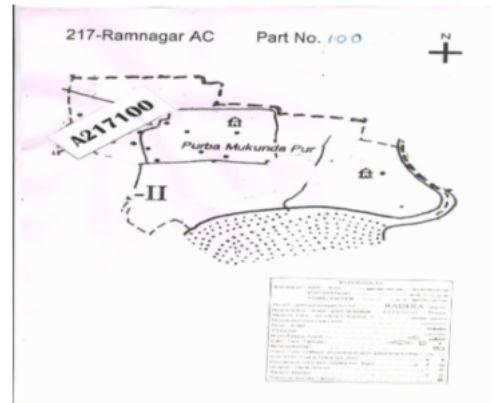

নির্বাচক নিবন্ধন আধিকারিকের স্বাক্ষর

Nazri Naksha

Google Map View

Polling Station Building Front View

Polling Station Front View

Cad View

Key MAP View

বিধানসভা নির্বাচনক্ষেত্রের নং, নাম : 217-রামনগর
ভাগ নং, নাম : 1-পূর্বমুকুন্দপুর (আংশিক) পল্লীভারতী - আসনপুর পুর পূর্বপশ্চিম, জে.এল.নং. ২১১