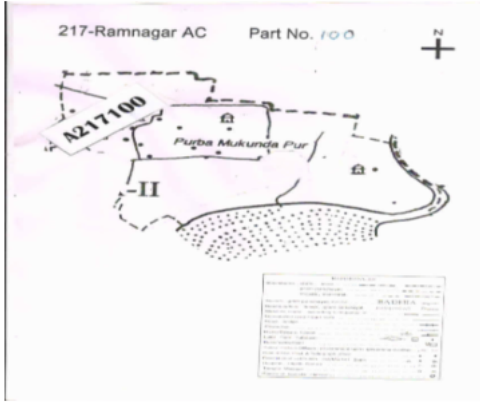

নির্বাচক নিবন্ধন আধিকারিকের স্বাক্ষর

Nazri Naksha

Google Map View

Polling Station Building Front View

Polling Station Front View

Cad View

Key MAP View

বিধানসভা নির্বাচনক্ষেত্রের নং, নাম : 217-রামনগর
ভাগ নং, নাম : 1-পূর্বমুকুন্দপুর (আংশিক) পল্লীভারতী - আসনপুর পুর পূর্বপশ্চিম, জে.এল.নং. ২১১