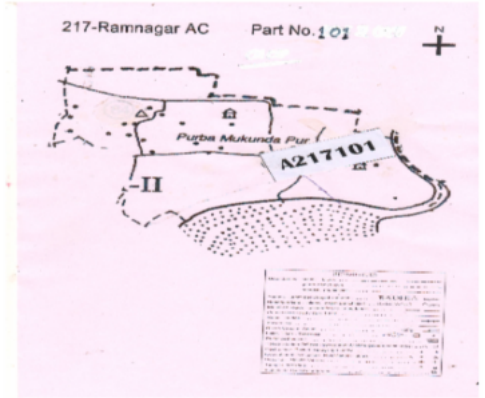

নির্বাচক নিবন্ধন আধিকারিকের স্বাক্ষর

Nazri Naksha

Google Map View

Polling Station Building Front View

Polling Station Front View

Cad View

Key MAP View

বিধানসভা নির্বাচনক্ষেত্রের নং, নাম : 217-রামনগর
ভাগ নং, নাম : 1-পূর্বমুকুন্দপুর (আংশিক) রাস্তার পূর্বদিক, জে.এল.নং.২১১