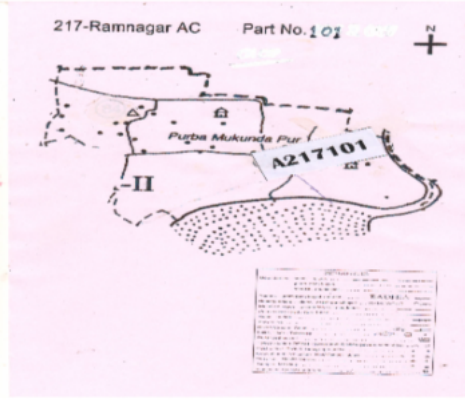

Nazri Naksha