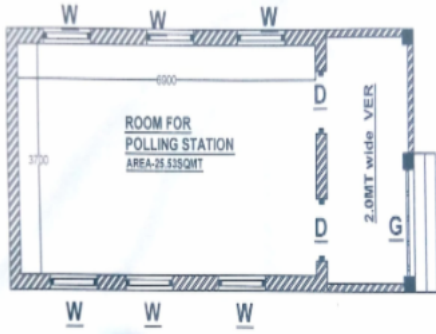

নির্বাচক নিবন্ধন আধিকারিকের স্বাক্ষর

Nazri Naksha

Google Map View

Polling Station Building Front View

Polling Station Front View

Cad View

Key MAP View

বিধানসভা নির্বাচনক্ষেত্রের নং, নাম : 217-রামনগর
ভাগ নং, নাম : 1-পূর্বমুকুন্দপুর (আংশিক) রাস্তার পূর্বদিক, জে.এল.নং.২১১