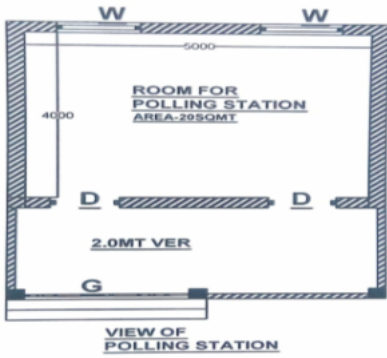

নির্বাচক নিবন্ধন আধিকারিকের স্বাক্ষর

Nazri Naksha

Google Map View

Polling Station Building Front View

Polling Station Front View

Cad View

Key MAP View

1 নাম : রুনুবালা গিরি স্বামীর নাম: ধরনী গিরি বাড়ির নং : n0009 বয়স : 65 লিঙ্গ : মহিলা	WB/31/212/255282	2 নাম : উত্তম গিরি পিতার নাম: রমনী গিরি বাড়ির নং : n0009 বয়স : 45 লিঙ্গ : পুরুষ	CJD2496388	3 নাম : অর্পনা গিরি স্বামীর নাম: বাপী গিরি বাড়ির নং : n0011 বয়স : 43 লিঙ্গ : মহিলা	NNS0426312
4 নাম : দেবব্রত দাস পিতার নাম: সুবল দাস বাড়ির নং : n0011 বয়স : 34 লিঙ্গ : পুরুষ	NNS1330232	5 নাম : আরতি গিরি স্বামীর নাম: সুকুমার গিরি বাড়ির নং : n0011 বয়স : 65 লিঙ্গ : মহিলা	WB/31/212/255161	6 নাম : অপু গিরি পিতার নাম: সুকুমার গিরি বাড়ির নং : n0011 বয়স : 40 লিঙ্গ : পুরুষ	CJD2497279
7 নাম : দীপু গিরি পিতার নাম: সুকুমার গিরি বাড়ির নং : n0011 বয়স : 39 লিঙ্গ : পুরুষ	CJD2913580	8 নাম : কার্তিক গিরি পিতার নাম: গয়াপ্রসাদ গিরি বাড়ির নং : n0011 বয়স : 63 লিঙ্গ : পুরুষ	WB/31/212/255122	9 নাম : প্রবীর গিরি পিতার নাম: কার্তিক গিরি বাড়ির নং : n0011 বয়স : 33 লিঙ্গ : পুরুষ	NNS1627587
10 নাম : সন্ধ্যা গিরি স্বামীর নাম: সপড়া গিরি বাড়ির নং : n0011 বয়স : 47 লিঙ্গ : মহিলা	CJD2496354	11 নাম : বাপি গিরি পিতার নাম: গয়াপ্রসাদ গিরি বাড়ির নং : n0011 বয়স : 48 লিঙ্গ : পুরুষ	CJD1396969	12 নাম : সপড়া গিরি পিতার নাম: গয়াপ্রসাদ গিরি বাড়ির নং : n0011 বয়স : 50 লিঙ্গ : পুরুষ	CJD2496347
13 নাম : সুখমা গিরি স্বামীর নাম: কার্তিক গিরি বাড়ির নং : n0011 বয়স : 54 লিঙ্গ : মহিলা	WB/31/212/255179	14 নাম : নমিতা গিরি স্বামীর নাম: ভাস্কর গিরি বাড়ির নং : n0011 বয়স : 33 লিঙ্গ : মহিলা	NNS1723998	15 নাম : দিবাকর গিরি পিতার নাম: সুকুমার গিরি বাড়ির নং : n0011 বয়স : 49 লিঙ্গ : পুরুষ	CJD1784438
16 নাম : সুকুমার গিরি পিতার নাম: গয়াপ্রসাদ গিরি বাড়ির নং : n0011 বয়স : 73 লিঙ্গ : পুরুষ	WB/31/212/255071	17 নাম : বাসন্তী গিরি স্বামীর নাম: স্বপন কুমার গিরি বাড়ির নং : n0010 বয়স : 47 লিঙ্গ : মহিলা	CJD1396977	18 নাম : স্বপন গিরি পিতার নাম: নবকান্ত গিরি বাড়ির নং : n0010 বয়স : 52 লিঙ্গ : পুরুষ	WB/31/212/255370
19 নাম : কিরনবালা গিরি স্বামীর নাম: নবকান্ত গিরি বাড়ির নং : n0010 বয়স : 88 লিঙ্গ : মহিলা	WB/31/212/255053	20 নাম : মিনতি গিরি স্বামীর নাম: গৌতম গিরি বাড়ির নং : n0009 বয়স : 55 লিঙ্গ : মহিলা	WB/31/212/255160	21 নাম : গৌতম গিরি পিতার নাম: কুশধ্বজ গিরি বাড়ির নং : n0009 বয়স : 54 লিঙ্গ : পুরুষ	NNS2624195
22 নাম : রাজেশ গিরি পিতার নাম: তরনী গিরি বাড়ির নং : n0009 বয়স : 36 লিঙ্গ : পুরুষ	NNS1330190	23 নাম : জ্যোত্স্না গিরি স্বামীর নাম: তরনী গিরি বাড়ির নং : n0009 বয়স : 58 লিঙ্গ : মহিলা	WB/31/212/255051	24 নাম : তরনী গিরি পিতার নাম: কুশধ্বজ গিরি বাড়ির নং : n0009 বয়স : 68 লিঙ্গ : পুরুষ	WB/31/212/255315
25 নাম : জ্যোত্স্না গিরি স্বামীর নাম: উত্তম গিরি বাড়ির নং : n0009 বয়স : 38 লিঙ্গ : মহিলা	NNS0426213	26 নাম : রমনী গিরি পিতার নাম: কুশধ্বজ গিরি বাড়ির নং : n0009 বয়স : 73 লিঙ্গ : পুরুষ	WB/31/212/255223	27 নাম : মমতা গিরি স্বামীর নাম: প্রশান্ত গিরি বাড়ির নং : n0009 বয়স : 43 লিঙ্গ : মহিলা	CJD2496362
28 নাম : প্রশান্ত গিরি পিতার নাম: ধরনী গিরি বাড়ির নং : n0009 বয়স : 45 লিঙ্গ : পুরুষ	CJD2136331	29 নাম : সুপ্রিয় গিরি পিতার নাম: স্বপন গিরি বাড়ির নং : 0010 বয়স : 27 লিঙ্গ : পুরুষ	NNS1999721	30 নাম : সীতা গিরি স্বামীর নাম: দিবাকর গিরি বাড়ির নং : n0011 বয়স : 38 লিঙ্গ : মহিলা	NNS1627710