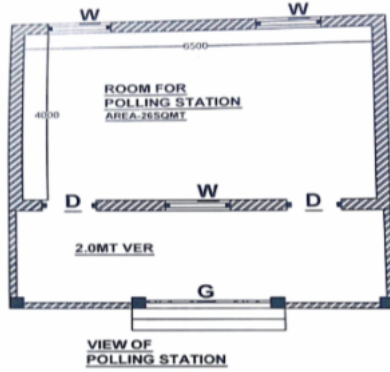

নির্বাচক নিবন্ধন আধিকারিকের স্বাক্ষর

Nazri Naksha

Google Map View

Polling Station Building Front View

Polling Station Front View

Cad View

Key MAP View

বিধানসভা নির্বাচনক্ষেত্রের নং, নাম : 217-রামনগর
ভাগ নং, নাম : 1-হাড়েপুর(সম্পূর্ণ),জে.এল.নং.৯৬