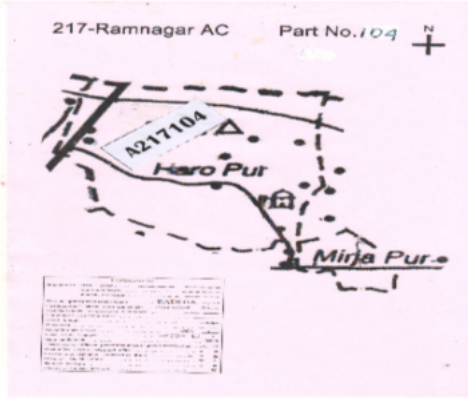

Nazri Naksha