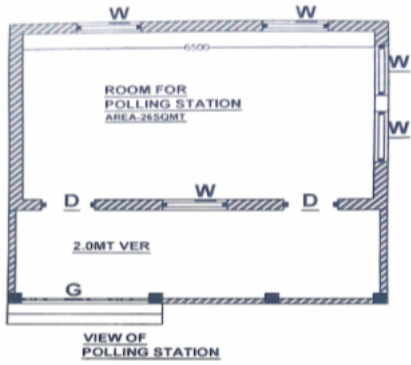

নির্বাচক নিবন্ধন আধিকারিকের স্বাক্ষর

Nazri Naksha

Google Map View

Polling Station Building Front View

Polling Station Front View

Cad View

Key MAP View

1 নাম : সংগীতা (দাস)মাইতি স্বামীর নাম: উৎপল মাইতি বাড়ির নং : n0117 বয়স : 31 লিঙ্গ : মহিলা	NNS1771005 ফটো উপলব্ধ	2 নাম : সুমিতা (পাত্র)গায়েন স্বামীর নাম: নিমাই গায়েন বাড়ির নং : n0115 বয়স : 38 লিঙ্গ : মহিলা	NNS1255082 ফটো উপলব্ধ	3 নাম : সুসিতা (মাইতি)মন্ডল স্বামীর নাম: বিপ্লব মন্ডল বাড়ির নং : n0116 বয়স : 31 লিঙ্গ : মহিলা	NNS1609254 ফটো উপলব্ধ
4 নাম : সুপর্ণা (রজক) ঘোড়াই স্বামীর নাম: অতুল চন্দ্র ঘোড়াই বাড়ির নং : n0106 বয়স : 50 লিঙ্গ : মহিলা	LJF2149110 ফটো উপলব্ধ	5 নাম : সূর্যকান্ত ওবা পিতার নাম: মাধব ওবা বাড়ির নং : n0083 বয়স : 40 লিঙ্গ : পুরুষ	CJD2499879 ফটো উপলব্ধ	6 নাম : অর্চনা ওবা স্বামীর নাম: সমর ওবা বাড়ির নং : n0082 বয়স : 33 লিঙ্গ : মহিলা	NNS1511831 ফটো উপলব্ধ
7 নাম : ফাল্গুনী ওবা স্বামীর নাম: সূর্যকান্ত ওবা বাড়ির নং : n0083 বয়স : 34 লিঙ্গ : মহিলা	NNS1511815 ফটো উপলব্ধ	8 নাম : পুষ্পলতা ওবা স্বামীর নাম: অক্ষয় কুমার ওবা বাড়ির নং : n0083 বয়স : 38 লিঙ্গ : মহিলা	NNS1511807 ফটো উপলব্ধ	9 নাম : সুরত ওবা পিতার নাম: অবন্তি ওবা বাড়ির নং : 42 বয়স : 39 লিঙ্গ : পুরুষ	CJD2715332 ফটো উপলব্ধ
10 নাম : কব্জিনী ওবা স্বামীর নাম: শংকর ওবা বাড়ির নং : n0081 বয়স : 33 লিঙ্গ : মহিলা	NNS1691906 ফটো উপলব্ধ	11 নাম : সুপ্রিয়া ওবা পাত্র স্বামীর নাম: প্রদীপ পাত্র বাড়ির নং : n0069 বয়স : 28 লিঙ্গ : মহিলা	NNS2000206 ফটো উপলব্ধ	12 নাম : সীমা ওবা স্বামীর নাম: বিকাশ চন্দ্র ওবা বাড়ির নং : n0001 বয়স : 26 লিঙ্গ : মহিলা	NNS2177772 ফটো উপলব্ধ
13 নাম : গঙ্গাধর ওবা পিতার নাম: নন্দরাম ওবা বাড়ির নং : n0082 বয়স : 70 লিঙ্গ : পুরুষ	NNS2214153 ফটো উপলব্ধ	14 নাম : কমলাকান্ত ওবা পিতার নাম: মাধব ওবা বাড়ির নং : n0083 বয়স : 48 লিঙ্গ : পুরুষ	CJD1786177 ফটো উপলব্ধ	15 নাম : নমিতা ওবা স্বামীর নাম: লক্ষ্মীকান্ত ওবা বাড়ির নং : n0083 বয়স : 46 লিঙ্গ : মহিলা	CJD1785328 ফটো উপলব্ধ
16 নাম : লক্ষ্মীকান্ত ওবা পিতার নাম: মাধব ওবা বাড়ির নং : n0083 বয়স : 49 লিঙ্গ : পুরুষ	CJD1785336 ফটো উপলব্ধ	17 নাম : মাধব ওবা পিতার নাম: নন্দরাম ওবা বাড়ির নং : n0083 বয়স : 73 লিঙ্গ : পুরুষ	WB/31/212/261074 ফটো উপলব্ধ	18 নাম : সমর ওবা পিতার নাম: গুনধর ওবা বাড়ির নং : n0082 বয়স : 37 লিঙ্গ : পুরুষ	NNS1178953 ফটো উপলব্ধ
19 নাম : পৌরী ওবা স্বামীর নাম: নির্মল ওবা বাড়ির নং : n0082 বয়স : 36 লিঙ্গ : মহিলা	NNS1511773 ফটো উপলব্ধ	20 নাম : সুরত ওবা পিতার নাম: সুধাংশু ওবা বাড়ির নং : n0069 বয়স : 37 লিঙ্গ : পুরুষ	NNS1253780 ফটো উপলব্ধ	21 নাম : চন্দনা ওবা স্বামীর নাম: সমীর ওবা বাড়ির নং : n0069 বয়স : 44 লিঙ্গ : মহিলা	CJD1782937 ফটো উপলব্ধ
22 নাম : সমীর ওবা পিতার নাম: হৃষিকেশ ওবা বাড়ির নং : n0069 বয়স : 48 লিঙ্গ : পুরুষ	CJD1783018 ফটো উপলব্ধ	23 নাম : মামনী ওবা স্বামীর নাম: সাধন ওবা বাড়ির নং : n0069 বয়স : 45 লিঙ্গ : মহিলা	CJD1782945 ফটো উপলব্ধ	24 নাম : সাধন ওবা পিতার নাম: হৃষিকেশ ওবা বাড়ির নং : n0069 বয়স : 52 লিঙ্গ : পুরুষ	WB/31/212/261178 ফটো উপলব্ধ
25 নাম : স্বপ্না ওবা স্বামীর নাম: সুধাংশু ওবা বাড়ির নং : n0069 বয়স : 48 লিঙ্গ : মহিলা	CJD1782929 ফটো উপলব্ধ	26 নাম : সন্দ্যা ওবা স্বামীর নাম: সুধাংশু ওবা বাড়ির নং : n0069 বয়স : 59 লিঙ্গ : মহিলা	WB/31/212/261234 ফটো উপলব্ধ	27 নাম : সুধাংশু ওবা পিতার নাম: হৃষিকেশ ওবা বাড়ির নং : n0069 বয়স : 70 লিঙ্গ : পুরুষ	WB/31/212/261029 ফটো উপলব্ধ
28 নাম : খুকুমনি ওবা পিতার নাম: অবন্তি কুমার ওবা বাড়ির নং : n0042 বয়স : 34 লিঙ্গ : মহিলা	NNS1409473 ফটো উপলব্ধ	29 নাম : নমিতা ওবা স্বামীর নাম: শ্রীমন্ত ওবা বাড়ির নং : n0042 বয়স : 40 লিঙ্গ : মহিলা	CJD2715340 ফটো উপলব্ধ	30 নাম : শ্রীমন্ত ওবা পিতার নাম: অবন্তি ওবা বাড়ির নং : n0042 বয়স : 49 লিঙ্গ : পুরুষ	CJD1786052 ফটো উপলব্ধ