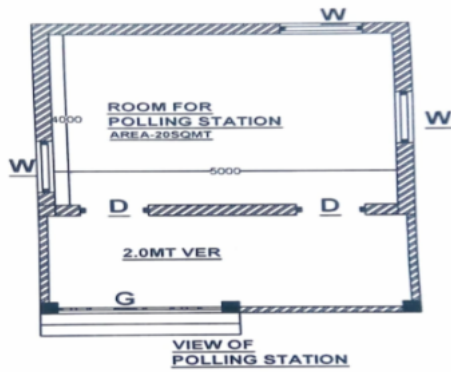

নির্বাচক নিবন্ধন আধিকারিকের স্বাক্ষর

Nazri Naksha

Google Map View

Polling Station Building Front View

Polling Station Front View

Cad View

Key MAP View

1 নাম : জগবন্ধু আইচ পিতার নাম: সুধীর আইচ বাড়ির নং : n0028 বয়স : 60 লিঙ্গ : পুরুষ ফটো উপলব্ধ	WB/31/212/267559	2 নাম : অর্চনা আইচ স্বামীর নাম: জগবন্ধু আইচ বাড়ির নং : n0028 বয়স : 56 লিঙ্গ : মহিলা ফটো উপলব্ধ	WB/31/212/267217	3 নাম : শ্রীকান্ত আইচ পিতার নাম: জগবন্ধু আইচ বাড়ির নং : n0028 বয়স : 36 লিঙ্গ : পুরুষ ফটো উপলব্ধ	NNS1304708
4 নাম : মমতা আইচ স্বামীর নাম: শ্রীকান্ত আইচ বাড়ির নং : n0028 বয়স : 34 লিঙ্গ : মহিলা ফটো উপলব্ধ	NNS1513092	5 নাম : নিশিকান্ত আইচ পিতার নাম: জগবন্ধু আইচ বাড়ির নং : n0028 বয়স : 34 লিঙ্গ : পুরুষ ফটো উপলব্ধ	NNS1512839	6 নাম : কুপাসিকু আইচ পিতার নাম: সুধীর আইচ বাড়ির নং : n0029 বয়স : 53 লিঙ্গ : পুরুষ ফটো উপলব্ধ	WB/31/212/267404
7 নাম : কম্পনা আইচ স্বামীর নাম: দীনবন্ধু আইচ বাড়ির নং : n0030 বয়স : 52 লিঙ্গ : মহিলা ফটো উপলব্ধ	WB/31/212/267216	8 নাম : দীনবন্ধু আইচ পিতার নাম: সুধীর আইচ বাড়ির নং : n0030 বয়স : 49 লিঙ্গ : পুরুষ ফটো উপলব্ধ	CJD2503365	9 নাম : সহদেব আইচ মায়ের নাম: কাঞ্চন আইচ বাড়ির নং : n0031 বয়স : 31 লিঙ্গ : পুরুষ ফটো উপলব্ধ	NNS1629104
10 নাম : শুকদেব আইচ পিতার নাম: গজেন্দ্র আইচ বাড়ির নং : n0031 বয়স : 44 লিঙ্গ : পুরুষ ফটো উপলব্ধ	CJD2503324	11 নাম : সন্ধ্যারানী আইচ স্বামীর নাম: উপেন্দ্র আইচ বাড়ির নং : n0032 বয়স : 75 লিঙ্গ : মহিলা ফটো উপলব্ধ	WB/31/212/267237	12 নাম : সুদর্শন আইচ পিতার নাম: উপেন্দ্র আইচ বাড়ির নং : n0032 বয়স : 46 লিঙ্গ : পুরুষ ফটো উপলব্ধ	CJD2503274
13 নাম : ছন্দা আইচ স্বামীর নাম: শুকদেব আইচ বাড়ির নং : n0031 বয়স : 38 লিঙ্গ : মহিলা ফটো উপলব্ধ	NNS1513118	14 নাম : গৌরী আইচ স্বামীর নাম: কুপাসিকু আইচ বাড়ির নং : n0028 বয়স : 45 লিঙ্গ : মহিলা ফটো উপলব্ধ	CJD2503282	15 নাম : সবিতা সোম স্বামীর নাম: সতীশ সোম বাড়ির নং : n0032 বয়স : 73 লিঙ্গ : মহিলা ফটো উপলব্ধ	WB/31/212/267427
16 নাম : মনিমালা আইচ স্বামীর নাম: সুদর্শন আইচ বাড়ির নং : n0032 বয়স : 38 লিঙ্গ : মহিলা ফটো উপলব্ধ	CJD2915213	17 নাম : কবিতা আইচ স্বামীর নাম: জয়দেব আইচ বাড়ির নং : n0031 বয়স : 45 লিঙ্গ : মহিলা ফটো উপলব্ধ	CJD2503308	18 নাম : জয়দেব আইচ পিতার নাম: গজেন্দ্র আইচ বাড়ির নং : n0031 বয়স : 48 লিঙ্গ : পুরুষ ফটো উপলব্ধ	CJD2503290
19 নাম : ঋত্বিক আইচ পিতার নাম: কুপাসিকু আইচ বাড়ির নং : এন0029 বয়স : 26 লিঙ্গ : পুরুষ ফটো উপলব্ধ	NNS2073872	20 নাম : কামিনী পাত্র আইচ স্বামীর নাম: সহদেব আইচ বাড়ির নং : এন0031 বয়স : 27 লিঙ্গ : মহিলা ফটো উপলব্ধ	NNS2073807	21 নাম : সঞ্জীব আইচ পিতার নাম: জয়দেব আইচ বাড়ির নং : এন0031 বয়স : 22 লিঙ্গ : পুরুষ ফটো উপলব্ধ	NNS2513133
22 নাম : কনকলতা আইচ স্বামীর নাম: সুবোধ আইচ বাড়ির নং : n0032 বয়স : 41 লিঙ্গ : মহিলা ফটো উপলব্ধ	CJD2503266	23 নাম : ঋত্বিকুপা আইচ পিতার নাম: কুপাসিকু আইচ বাড়ির নং : এন0029 বয়স : 23 লিঙ্গ : মহিলা ফটো উপলব্ধ	NNS2343879	24 নাম : সোনালী আইচ স্বামীর নাম: নিশিকান্ত আইচ বাড়ির নং : 0005 বয়স : 27 লিঙ্গ : মহিলা ফটো উপলব্ধ	NNS2000784
25 নাম : সুবোধ আইচ পিতার নাম: উপেন্দ্র আইচ বাড়ির নং : n0032 বয়স : 55 লিঙ্গ : পুরুষ ফটো উপলব্ধ	CJD2791770	26 নাম : সুপ্রদীপ আইচ পিতার নাম: সুবোধ আইচ বাড়ির নং : এন0032 বয়স : 22 লিঙ্গ : পুরুষ ফটো উপলব্ধ	NNS2513208	27 নাম : গীতাজ্জলী গিরি স্বামীর নাম: মদন মোহন গিরি বাড়ির নং : n0135 বয়স : 52 লিঙ্গ : মহিলা ফটো উপলব্ধ	CJD2503381
28 নাম : সব্যাসাচী গিরি পিতার নাম: মদনমোহন গিরি বাড়ির নং : n0135 বয়স : 33 লিঙ্গ : পুরুষ ফটো উপলব্ধ	NNS1629161	29 নাম : হরিপদ জানা পিতার নাম: গৌরাজ জানা বাড়ির নং : n0033 বয়স : 63 লিঙ্গ : পুরুষ ফটো উপলব্ধ	WB/31/212/267450	30 নাম : মিনতি জানা স্বামীর নাম: হরিপদ জানা বাড়ির নং : n0033 বয়স : 59 লিঙ্গ : মহিলা ফটো উপলব্ধ	WB/31/212/267210