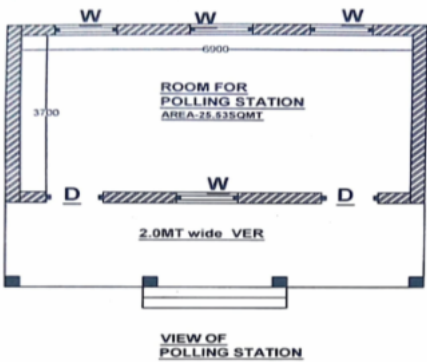

নির্বাচক নিবন্ধন আধিকারিকের স্বাক্ষর

Nazri Naksha

Google Map View

Polling Station Building Front View

Polling Station Front View

Cad View

Key MAP View

বিধানসভা নির্বাচনক্ষেত্রের নং, নাম : 217-রামনগর
ভাগ নং, নাম : 1-দহদয়া(দক্ষিণাংশ),জে.এল.নং. ৯৮