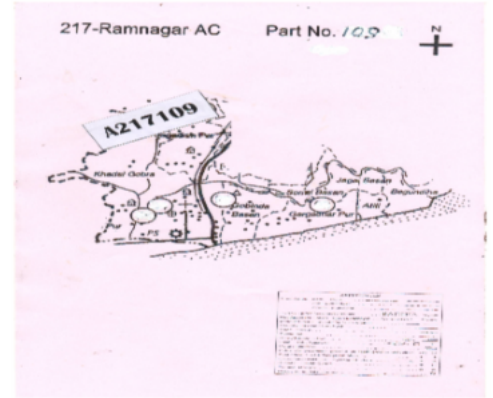

Key MAP View