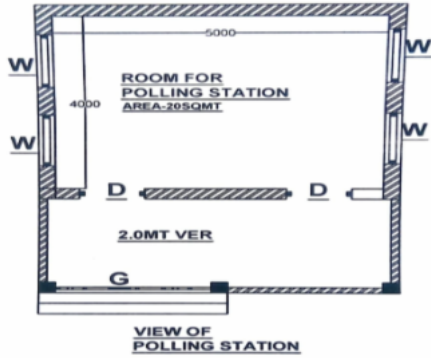

নির্বাচক নিবন্ধন আধিকারিকের স্বাক্ষর

Nazri Naksha

Google Map View

Polling Station Building Front View

Polling Station Front View

Cad View

Key MAP View

1 নাম : অমেনা বিবি স্বামীর নাম: সেক করাত বাড়ির নং : n0022 বয়স : 48 লিঙ্গ : মহিলা	CJD2915460 ফটো উপলব্ধ	2 নাম : মুকসুদা বিবি স্বামীর নাম: সেক জাকির আদ্বি বাড়ির নং : n0136 বয়স : 35 লিঙ্গ : মহিলা	NNS1410125 ফটো উপলব্ধ	3 নাম : সেক নূর ইসলাম পিতার নাম: সেক আইনুর বাড়ির নং : n0004 বয়স : 30 লিঙ্গ : পুরুষ	NNS1725290 ফটো উপলব্ধ
4 নাম : সেক রবিউল পিতার নাম: সেক ভানু বাড়ির নং : n0136 বয়স : 68 লিঙ্গ : পুরুষ	CMF0524199 ফটো উপলব্ধ	5 নাম : আকতার সেক পিতার নাম: ইউনিস সেক বাড়ির নং : n0001 বয়স : 58 লিঙ্গ : পুরুষ	CJD1393461 ফটো উপলব্ধ	6 নাম : জৈনুদ্দিন সেক পিতার নাম: সেকত সেক বাড়ির নং : n0001 বয়স : 65 লিঙ্গ : পুরুষ	WB/31/212/270672 ফটো উপলব্ধ
7 নাম : মোসেন সেক পিতার নাম: জৈনুদ্দিন সেক বাড়ির নং : n0001 বয়স : 32 লিঙ্গ : পুরুষ	NNS1629385 ফটো উপলব্ধ	8 নাম : হাসিনা বিবি স্বামীর নাম: জৈনুদ্দিন সেক বাড়ির নং : n0001 বয়স : 58 লিঙ্গ : মহিলা	WB/31/212/270498 ফটো উপলব্ধ	9 নাম : সেক হাসেন মায়ের নাম: হাসিনা বিবি বাড়ির নং : n0001 বয়স : 37 লিঙ্গ : পুরুষ	NNS1331073 ফটো উপলব্ধ
10 নাম : মাজেদা বিবি স্বামীর নাম: সেক হাসেন বাড়ির নং : n0001 বয়স : 31 লিঙ্গ : মহিলা	NNS1771666 ফটো উপলব্ধ	11 নাম : সেক হোসেন পিতার নাম: সেক জৈনুদ্দিন বাড়ির নং : n0001 বয়স : 40 লিঙ্গ : পুরুষ	NNS0450742 ফটো উপলব্ধ	12 নাম : মেরুন বেওয়া স্বামীর নাম: ইউনিস সেক বাড়ির নং : n0001 বয়স : 79 লিঙ্গ : মহিলা	NNS2561363 ফটো উপলব্ধ
13 নাম : সারমিনা খাতুন পিতার নাম: সেক রবিউল বাড়ির নং : 0136 বয়স : 27 লিঙ্গ : মহিলা	NNS1988211 ফটো উপলব্ধ	14 নাম : খৈরুন নেশা বিবি স্বামীর নাম: সেক হোসেন বাড়ির নং : n0001 বয়স : 32 লিঙ্গ : মহিলা	NNS1629641 ফটো উপলব্ধ	15 নাম : রুমকী বিবি স্বামীর নাম: মোসেন সেক বাড়ির নং : 0001 বয়স : 27 লিঙ্গ : মহিলা	NNS1988245 ফটো উপলব্ধ
16 নাম : সেক মুন্না মায়ের নাম: শাজাহান বিবি বাড়ির নং : এন0097 বয়স : 29 লিঙ্গ : পুরুষ	NNS2036564 ফটো উপলব্ধ	17 নাম : পবন শর্মা পিতার নাম: অলক দেও শর্মা বাড়ির নং : এন0001 বয়স : 46 লিঙ্গ : পুরুষ	NNS1630698 ফটো উপলব্ধ	18 নাম : অনিতা দেবী স্বামীর নাম: পবন শর্মা বাড়ির নং : এন0001 বয়স : 44 লিঙ্গ : মহিলা	NNS1630706 ফটো উপলব্ধ
19 নাম : সন্ধ্যা দাস চ্যাটার্জী স্বামীর নাম: স্বপন চ্যাটার্জী বাড়ির নং : এন0001 বয়স : 62 লিঙ্গ : মহিলা	NNS2084325 ফটো উপলব্ধ	Q 20 নাম : আরতি জানা স্বামীর নাম: সমর জানা বাড়ির নং : n0001 বয়স : 67 লিঙ্গ : মহিলা	UCB1041730 ফটো উপলব্ধ	21 নাম : শাজাহান বিবি স্বামীর নাম: আবুল সেক বাড়ির নং : n0097 বয়স : 55 লিঙ্গ : মহিলা	CJD1393107 ফটো উপলব্ধ
22 নাম : রেশমা খাতুন পিতার নাম: আবুল সেক বাড়ির নং : n0097 বয়স : 32 লিঙ্গ : মহিলা	NNS1629609 ফটো উপলব্ধ	23 নাম : টুনী খাতুন স্বামীর নাম: আবুল সেক বাড়ির নং : n0097 বয়স : 30 লিঙ্গ : মহিলা	NNS1725316 ফটো উপলব্ধ	24 নাম : সেক আজাদ পিতার নাম: সেক ইস্রাফিল বাড়ির নং : n0097 বয়স : 41 লিঙ্গ : পুরুষ	NNS1725332 ফটো উপলব্ধ
25 নাম : সেক পাপু পিতার নাম: সেক আবুল বাড়ির নং : n0097 বয়স : 40 লিঙ্গ : পুরুষ	NNS0450783 ফটো উপলব্ধ	26 নাম : হালিমা বিবি স্বামীর নাম: ইনতাজ শেখ বাড়ির নং : n0142 বয়স : 54 লিঙ্গ : মহিলা	CJD2793396 ফটো উপলব্ধ	27 নাম : মালতী মহাপাত্র স্বামীর নাম: সুবল মহাপাত্র বাড়ির নং : এন0001 বয়স : 69 লিঙ্গ : মহিলা	WB/31/212/273436 ফটো উপলব্ধ
28 নাম : সুধাংশু মহাপাত্র পিতার নাম: সুবল মহাপাত্র বাড়ির নং : এন0001 বয়স : 43 লিঙ্গ : পুরুষ	CJD2148278 ফটো উপলব্ধ	29 নাম : পূর্ণিমা মহাপাত্র স্বামীর নাম: সুধাংশু মহাপাত্র বাড়ির নং : এন0001 বয়স : 38 লিঙ্গ : মহিলা	NNS1254812 ফটো উপলব্ধ	30 নাম : রতন জানা পিতার নাম: সমর জানা বাড়ির নং : n0001 বয়স : 39 লিঙ্গ : পুরুষ	UCB1042183 ফটো উপলব্ধ