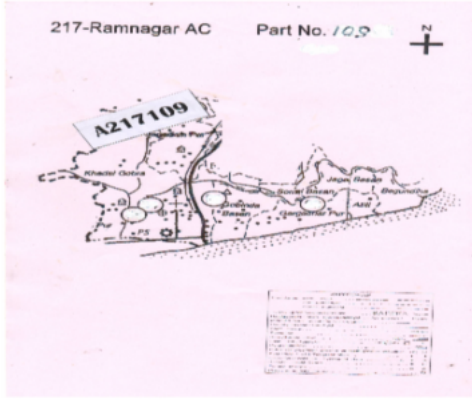

Nazri Naksha