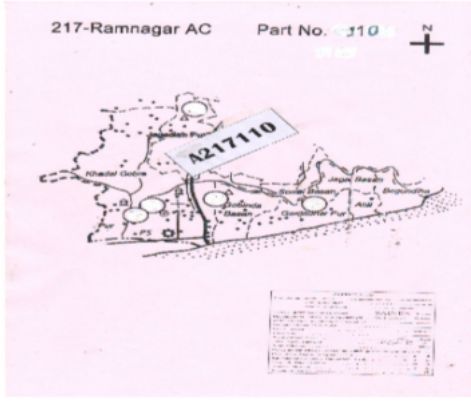

Nazri Naksha