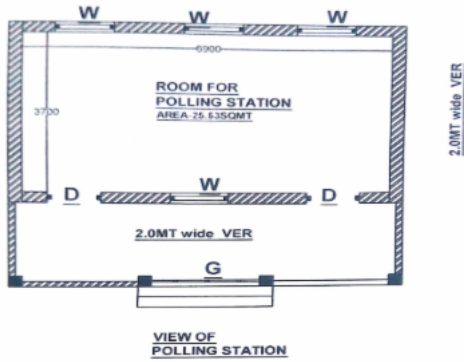

নির্বাচক নিবন্ধন আধিকারিকের স্বাক্ষর

Nazri Naksha

Google Map View

Polling Station Building Front View

Polling Station Front View

Cad View

Key MAP View

বিধানসভা নির্বাচনক্ষেত্রের নং, নাম : 217-রামনগর
ভাগ নং, নাম : 1-জগদীশপুর(সম্পূর্ণ),জে.এল.নং.৮৭