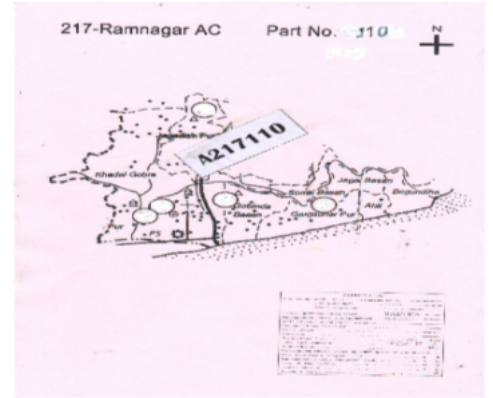

নির্বাচক নিবন্ধন আধিকারিকের স্বাক্ষর

Nazri Naksha

Google Map View

Polling Station Building Front View

Polling Station Front View

Cad View

Key MAP View

বিধানসভা নির্বাচনক্ষেত্রের নং, নাম : 217-রামনগর
ভাগ নং, নাম : 1-জগদীশপুর(সম্পূর্ণ),জে.এল.নং.৮৭