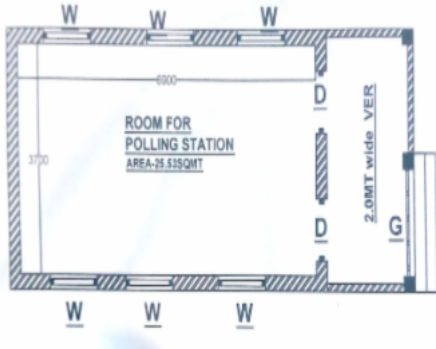

নির্বাচক নিবন্ধন আধিকারিকের স্বাক্ষর

Nazri Naksha

Google Map View

Polling Station Building Front View

Polling Station Front View

Cad View

Key MAP View

বিধানসভা নির্বাচনক্ষেত্রের নং, নাম : 217-রামনগর
ভাগ নং, নাম : 1-খাদালগোবরা (দক্ষিণ) শিবমন্দির রাস্তার পূর্বাংশ ,জে.এল.নং. ৮৬