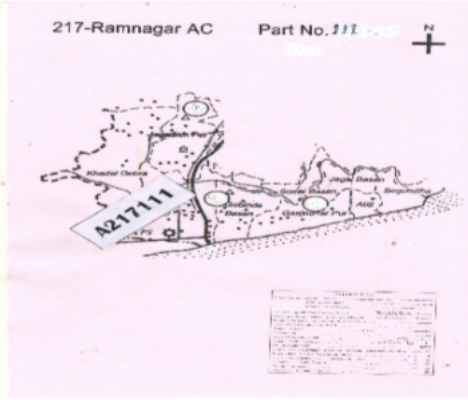

Nazri Naksha