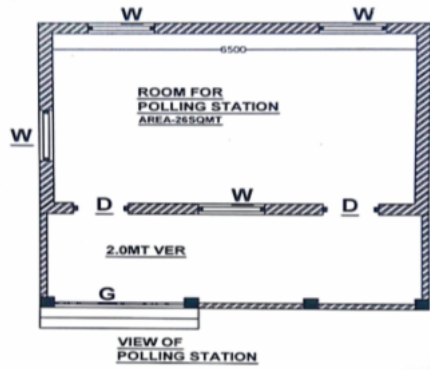

নির্বাচক নিবন্ধন আধিকারিকের স্বাক্ষর

Nazri Naksha

Google Map View

Polling Station Building Front View

Polling Station Front View

Cad View

Key MAP View

1 নাম : হাসিনা বিবি পিতার নাম: সেক বাপি হোসেন বাড়ির নং : n0289 বয়স : 44 লিঙ্গ : মহিলা	NNS1908318 ফটো উপলব্ধ	2 নাম : রুবি গাঙ্গই স্বামীর নাম: গৌরাজ গাঙ্গই বাড়ির নং : এন0204 বয়স : 26 লিঙ্গ : মহিলা	NNS2037703 ফটো উপলব্ধ	3 নাম : পপি ভূঞা স্বামীর নাম: গৌতম ভূঞা বাড়ির নং : এন0187 বয়স : 24 লিঙ্গ : মহিলা	NNS2178747 ফটো উপলব্ধ
4 নাম : বিমলেন্দু আচার্য পিতার নাম: নারায়ণ চন্দ্র আচার্য বাড়ির নং : n0104 বয়স : 67 লিঙ্গ : পুরুষ	NNS2555589 ফটো উপলব্ধ	5 নাম : দেবশ্রী আচার্য, স্বামীর নাম: বিশুজিৎ আচার্য, বাড়ির নং : 0104 বয়স : 28 লিঙ্গ : মহিলা	NNS1972660 ফটো উপলব্ধ	6 নাম : মঞ্জুরানী আচার্য স্বামীর নাম: বিমলেন্দু আচার্য বাড়ির নং : n0104 বয়স : 60 লিঙ্গ : মহিলা	WB/31/212/276469 ফটো উপলব্ধ
7 নাম : বিশুজিৎ আচার্য পিতার নাম: বিমলেন্দু আচার্য বাড়ির নং : n0104 বয়স : 40 লিঙ্গ : পুরুষ	CJD2916005 ফটো উপলব্ধ	8 নাম : আরিফ ল ইসলাম বেগ পিতার নাম: মির্জাএসাক বেগ বাড়ির নং : n0109 বয়স : 43 লিঙ্গ : পুরুষ	CJD2150597 ফটো উপলব্ধ	9 নাম : রোজিনা বিবি স্বামীর নাম: আরিফুল ইসলাম বেগ বাড়ির নং : 0109 বয়স : 34 লিঙ্গ : মহিলা	NNS1972595 ফটো উপলব্ধ
10 নাম : গৌরাজ কর পিতার নাম: শীতল কর বাড়ির নং : n0102 বয়স : 87 লিঙ্গ : পুরুষ	WB/31/212/276027 ফটো উপলব্ধ	11 নাম : সন্দ্যারানী কর স্বামীর নাম: গৌরাজ কর বাড়ির নং : n0102 বয়স : 76 লিঙ্গ : মহিলা	WB/31/212/276219 ফটো উপলব্ধ	12 নাম : অমর কর পিতার নাম: গৌরাজ কর বাড়ির নং : n0102 বয়স : 65 লিঙ্গ : পুরুষ	CJD2510147 ফটো উপলব্ধ
13 নাম : ব্রজেশ্বরী কর স্বামীর নাম: অমর কর বাড়ির নং : n0102 বয়স : 58 লিঙ্গ : মহিলা	WB/31/212/276222 ফটো উপলব্ধ	14 নাম : কাজল কর স্বামীর নাম: অমর কর বাড়ির নং : n0102 বয়স : 56 লিঙ্গ : মহিলা	NNS1410711 ফটো উপলব্ধ	15 নাম : মিলন কর পিতার নাম: অমর কর বাড়ির নং : এন0102 বয়স : 26 লিঙ্গ : পুরুষ	NNS2230035 ফটো উপলব্ধ
16 নাম : ঝন্টু খাঁ পিতার নাম: হামজান খাঁ বাড়ির নং : n0059 বয়স : 70 লিঙ্গ : পুরুষ	CJD2793552 ফটো উপলব্ধ	17 নাম : তোমেনা বিবি স্বামীর নাম: ঝন্টু খাঁ বাড়ির নং : n0059 বয়স : 54 লিঙ্গ : মহিলা	CJD0485698 ফটো উপলব্ধ	18 নাম : রীনা খাতুন পিতার নাম: সেকেন্দর খান বাড়ির নং : এন0103 বয়স : 22 লিঙ্গ : মহিলা	NNS2428837 ফটো উপলব্ধ
19 নাম : সুহান খাতুন পিতার নাম: সেকেন্দার খাঁন বাড়ির নং : এন0103 বয়স : 23 লিঙ্গ : মহিলা	NNS2357507 ফটো উপলব্ধ	20 নাম : সফিয়া খাতুন পিতার নাম: আবদুল খান বাড়ির নং : এন0103 বয়স : 25 লিঙ্গ : মহিলা	NNS2368819 ফটো উপলব্ধ	21 নাম : অফসানা খাতুন পিতার নাম: আমিন খান বাড়ির নং : এন0103 বয়স : 23 লিঙ্গ : মহিলা	NNS2368835 ফটো উপলব্ধ
22 নাম : আলিফ খান পিতার নাম: আমিন খান বাড়ির নং : এন0103 বয়স : 25 লিঙ্গ : পুরুষ	NNS2368843 ফটো উপলব্ধ	23 নাম : রিজিয়া খাতুন স্বামীর নাম: আব্দুল খাঁন বাড়ির নং : n0103 বয়স : 57 লিঙ্গ : মহিলা	WB/31/212/276116 ফটো উপলব্ধ	24 নাম : সহিদা বিবি স্বামীর নাম: সেকেন্দার বাড়ির নং : n0103 বয়স : 48 লিঙ্গ : মহিলা	CJD2510196 ফটো উপলব্ধ
25 নাম : আমিন খাঁন পিতার নাম: হায়দার খাঁন বাড়ির নং : n0103 বয়স : 59 লিঙ্গ : পুরুষ	WB/31/212/276032 ফটো উপলব্ধ	26 নাম : সায়দান বিবি স্বামীর নাম: ওসমান খাঁন বাড়ির নং : n0103 বয়স : 67 লিঙ্গ : মহিলা	WB/31/212/276004 ফটো উপলব্ধ	27 নাম : নাসরিন পারভিন খাতুন পিতার নাম: আব্দুল খাঁন বাড়ির নং : n0103 বয়স : 32 লিঙ্গ : মহিলা	NNS1514314 ফটো উপলব্ধ
28 নাম : ওসমান খাঁন পিতার নাম: হায়দার খাঁন বাড়ির নং : n0103 বয়স : 76 লিঙ্গ : পুরুষ	NNS2316081 ফটো উপলব্ধ	29 নাম : সেকেন্দর খাঁন পিতার নাম: হায়দার খাঁন বাড়ির নং : n0103 বয়স : 71 লিঙ্গ : পুরুষ	CJD1782994 ফটো উপলব্ধ	30 নাম : আব্দুল খাঁন পিতার নাম: হায়দার খাঁন বাড়ির নং : n0103 বয়স : 65 লিঙ্গ : পুরুষ	WB/31/212/276133 ফটো উপলব্ধ