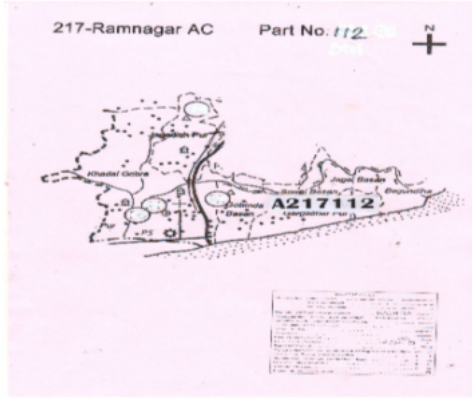

Nazri Naksha