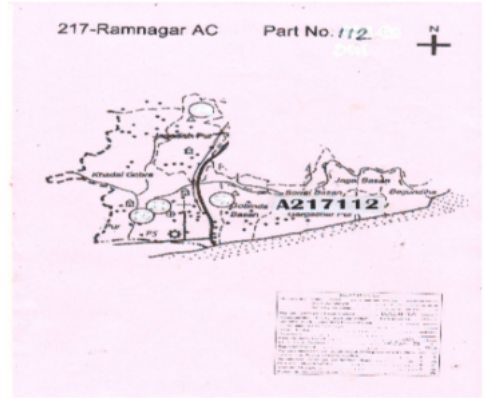

নির্বাচক নিবন্ধন আধিকারিকের স্বাক্ষর

Nazri Naksha

Google Map View

Polling Station Building Front View

Polling Station Front View

Cad View

Key MAP View

1 নাম : হাসিনা বিবি পিতার নাম: সেক বাপি হোসেন বাড়ির নং : n0289 বয়স : 44 লিঙ্গ : মহিলা	NNS1908318 ফটো উপলব্ধ	2 নাম : রুবি গাঙ্গই স্বামীর নাম: গৌরাজ গাঙ্গই বাড়ির নং : এন0204 বয়স : 26 লিঙ্গ : মহিলা	NNS2037703 ফটো উপলব্ধ	3 নাম : পপি ভূঞা স্বামীর নাম: গৌতম ভূঞা বাড়ির নং : এন0187 বয়স : 24 লিঙ্গ : মহিলা	NNS2178747 ফটো উপলব্ধ
4 নাম : বিমলেন্দু আচার্য পিতার নাম: নারায়ণ চন্দ্র আচার্য বাড়ির নং : n0104 বয়স : 67 লিঙ্গ : পুরুষ	NNS2555589 ফটো উপলব্ধ	5 নাম : দেবশ্রী আচার্য, স্বামীর নাম: বিশুজিৎ আচার্য, বাড়ির নং : 0104 বয়স : 28 লিঙ্গ : মহিলা	NNS1972660 ফটো উপলব্ধ	6 নাম : মঞ্জুরানী আচার্য স্বামীর নাম: বিমলেন্দু আচার্য বাড়ির নং : n0104 বয়স : 60 লিঙ্গ : মহিলা	WB/31/212/276469 ফটো উপলব্ধ
7 নাম : বিশুজিৎ আচার্য পিতার নাম: বিমলেন্দু আচার্য বাড়ির নং : n0104 বয়স : 40 লিঙ্গ : পুরুষ	CJD2916005 ফটো উপলব্ধ	8 নাম : আরিফ ল ইসলাম বেগ পিতার নাম: মির্জাএসাক বেগ বাড়ির নং : n0109 বয়স : 43 লিঙ্গ : পুরুষ	CJD2150597 ফটো উপলব্ধ	9 নাম : রোজিনা বিবি স্বামীর নাম: আরিফুল ইসলাম বেগ বাড়ির নং : 0109 বয়স : 34 লিঙ্গ : মহিলা	NNS1972595 ফটো উপলব্ধ
10 নাম : গৌরাজ কর পিতার নাম: শীতল কর বাড়ির নং : n0102 বয়স : 87 লিঙ্গ : পুরুষ	WB/31/212/276027 ফটো উপলব্ধ	11 নাম : সন্দ্যারানী কর স্বামীর নাম: গৌরাজ কর বাড়ির নং : n0102 বয়স : 76 লিঙ্গ : মহিলা	WB/31/212/276219 ফটো উপলব্ধ	12 নাম : অমর কর পিতার নাম: গৌরাজ কর বাড়ির নং : n0102 বয়স : 65 লিঙ্গ : পুরুষ	CJD2510147 ফটো উপলব্ধ
13 নাম : ব্রজেশ্বরী কর স্বামীর নাম: অমর কর বাড়ির নং : n0102 বয়স : 58 লিঙ্গ : মহিলা	WB/31/212/276222 ফটো উপলব্ধ	14 নাম : কাজল কর স্বামীর নাম: অমর কর বাড়ির নং : n0102 বয়স : 56 লিঙ্গ : মহিলা	NNS1410711 ফটো উপলব্ধ	15 নাম : মিলন কর পিতার নাম: অমর কর বাড়ির নং : এন0102 বয়স : 26 লিঙ্গ : পুরুষ	NNS2230035 ফটো উপলব্ধ
16 নাম : ঝন্টু খাঁ পিতার নাম: হামজান খাঁ বাড়ির নং : n0059 বয়স : 70 লিঙ্গ : পুরুষ	CJD2793552 ফটো উপলব্ধ	17 নাম : তোমেনা বিবি স্বামীর নাম: ঝন্টু খাঁ বাড়ির নং : n0059 বয়স : 54 লিঙ্গ : মহিলা	CJD0485698 ফটো উপলব্ধ	18 নাম : রীনা খাতুন পিতার নাম: সেকেন্দর খান বাড়ির নং : এন0103 বয়স : 22 লিঙ্গ : মহিলা	NNS2428837 ফটো উপলব্ধ
19 নাম : সুহান খাতুন পিতার নাম: সেকেন্দার খাঁন বাড়ির নং : এন0103 বয়স : 23 লিঙ্গ : মহিলা	NNS2357507 ফটো উপলব্ধ	20 নাম : সফিয়া খাতুন পিতার নাম: আবদুল খান বাড়ির নং : এন0103 বয়স : 25 লিঙ্গ : মহিলা	NNS2368819 ফটো উপলব্ধ	21 নাম : অফসানা খাতুন পিতার নাম: আমিন খান বাড়ির নং : এন0103 বয়স : 23 লিঙ্গ : মহিলা	NNS2368835 ফটো উপলব্ধ
22 নাম : আলিফ খান পিতার নাম: আমিন খান বাড়ির নং : এন0103 বয়স : 25 লিঙ্গ : পুরুষ	NNS2368843 ফটো উপলব্ধ	23 নাম : রিজিয়া খাতুন স্বামীর নাম: আব্দুল খাঁন বাড়ির নং : n0103 বয়স : 57 লিঙ্গ : মহিলা	WB/31/212/276116 ফটো উপলব্ধ	24 নাম : সহিদা বিবি স্বামীর নাম: সেকেন্দার বাড়ির নং : n0103 বয়স : 48 লিঙ্গ : মহিলা	CJD2510196 ফটো উপলব্ধ
25 নাম : আমিন খাঁন পিতার নাম: হায়দার খাঁন বাড়ির নং : n0103 বয়স : 59 লিঙ্গ : পুরুষ	WB/31/212/276032 ফটো উপলব্ধ	26 নাম : সায়দান বিবি স্বামীর নাম: ওসমান খাঁন বাড়ির নং : n0103 বয়স : 67 লিঙ্গ : মহিলা	WB/31/212/276004 ফটো উপলব্ধ	27 নাম : নাসরিন পারভিন খাতুন পিতার নাম: আব্দুল খাঁন বাড়ির নং : n0103 বয়স : 32 লিঙ্গ : মহিলা	NNS1514314 ফটো উপলব্ধ
28 নাম : ওসমান খাঁন পিতার নাম: হায়দার খাঁন বাড়ির নং : n0103 বয়স : 76 লিঙ্গ : পুরুষ	NNS2316081 ফটো উপলব্ধ	29 নাম : সেকেন্দর খাঁন পিতার নাম: হায়দার খাঁন বাড়ির নং : n0103 বয়স : 71 লিঙ্গ : পুরুষ	CJD1782994 ফটো উপলব্ধ	30 নাম : আব্দুল খাঁন পিতার নাম: হায়দার খাঁন বাড়ির নং : n0103 বয়স : 65 লিঙ্গ : পুরুষ	WB/31/212/276133 ফটো উপলব্ধ