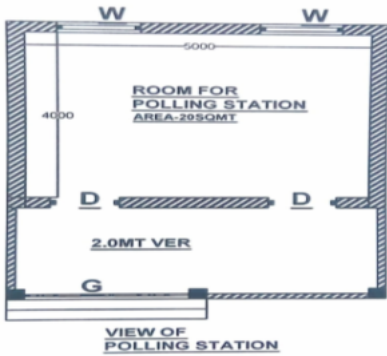

নির্বাচক নিবন্ধন আধিকারিকের স্বাক্ষর

Nazri Naksha

Google Map View

Polling Station Building Front View

Polling Station Front View

Cad View

Key MAP View

1 নাম : বিশুজিৎ মারগুল পিতার নাম: বসন্ত মারগুল বাড়ির নং : n0194 বয়স : 37 লিঙ্গ : পুরুষ	NNS1331800 ফটো উপলব্ধ	2 নাম : কৃষ্ণা মারগুল স্বামীর নাম: বিশুজিৎ মারগুল বাড়ির নং : n0194 বয়স : 37 লিঙ্গ : মহিলা	UHM1377845 ফটো উপলব্ধ	3 নাম : সৌমেন্দ্র দলপতি পিতার নাম: অমলা দলপতি বাড়ির নং : 81 বয়স : 45 লিঙ্গ : পুরুষ	MXC1282185 ফটো উপলব্ধ
4 নাম : কাকলি দাস (মাঝি) স্বামীর নাম: পিযুষকান্তি মাঝি বাড়ির নং : n0361 বয়স : 35 লিঙ্গ : মহিলা	NNS1444330 ফটো উপলব্ধ	5 নাম : আরতী অধিকারী স্বামীর নাম: সুদাম অধিকারী বাড়ির নং : 0339 বয়স : 57 লিঙ্গ : মহিলা	NNS1817147 ফটো উপলব্ধ	6 নাম : সুদাম অধিকারী পিতার নাম: প্রাণকৃষ্ণ অধিকারী বাড়ির নং : 0341 বয়স : 65 লিঙ্গ : পুরুষ	NNS1817188 ফটো উপলব্ধ
7 নাম : অঞ্জলী আইচ স্বামীর নাম: নীলকান্ত আইচ বাড়ির নং : 0344 বয়স : 66 লিঙ্গ : মহিলা	NNS1817287 ফটো উপলব্ধ	8 নাম : সঞ্জীব আণ্ডয়ান পিতার নাম: দিলীপ আণ্ডয়ান বাড়ির নং : এন0146 বয়স : 26 লিঙ্গ : পুরুষ	NNS2178911 ফটো উপলব্ধ	9 নাম : পিংকি আণ্ডয়ান পিতার নাম: দিলীপ আণ্ডয়ান বাড়ির নং : এন0146 বয়স : 25 লিঙ্গ : মহিলা	NNS2249795 ফটো উপলব্ধ
10 নাম : রিঙ্কি আণ্ডয়ান পিতার নাম: দিলীপ আণ্ডয়ান বাড়ির নং : এন0001 বয়স : 23 লিঙ্গ : মহিলা	NNS2372555 ফটো উপলব্ধ	11 নাম : দিলীপ আণ্ডয়ান পিতার নাম: সুরেন্দ্র আণ্ডয়ান বাড়ির নং : n0146 বয়স : 57 লিঙ্গ : পুরুষ	CJD2794295 ফটো উপলব্ধ	12 নাম : প্রতিমা আণ্ডয়ান স্বামীর নাম: দিলীপ আণ্ডয়ান বাড়ির নং : n0181 বয়স : 52 লিঙ্গ : মহিলা	CJD2794303 ফটো উপলব্ধ
13 নাম : মামনী চক্রবর্তী স্বামীর নাম: মৃদুল চক্রবর্তী বাড়ির নং : এন0146 বয়স : 32 লিঙ্গ : মহিলা	NNS1514991 ফটো উপলব্ধ	14 নাম : ঝাড়েশ্বর ওবা পিতার নাম: ভীম ওবা বাড়ির নং : n0031 বয়স : 63 লিঙ্গ : পুরুষ	WB/31/212/279198 ফটো উপলব্ধ	15 নাম : মালতী ওবা স্বামীর নাম: ঝাড়েশ্বর ওবা বাড়ির নং : n0031 বয়স : 58 লিঙ্গ : মহিলা	WB/31/212/279242 ফটো উপলব্ধ
16 নাম : চিত্তরঞ্জন ওবা পিতার নাম: ভীম ওবা বাড়ির নং : n0151 বয়স : 81 লিঙ্গ : পুরুষ	WB/31/212/279138 ফটো উপলব্ধ	17 নাম : পরিমল ওবা পিতার নাম: ঝাড়েশ্বর ওবা বাড়ির নং : n0031 বয়স : 37 লিঙ্গ : পুরুষ	NNS1255413 ফটো উপলব্ধ	18 নাম : সত্যম ওবা পিতার নাম: চিত্তরঞ্জন ওবা বাড়ির নং : n0151 বয়স : 39 লিঙ্গ : পুরুষ	NNS1255595 ফটো উপলব্ধ
19 নাম : লিলামা ওবা স্বামীর নাম: বিভূতম ওবা বাড়ির নং : n0151 বয়স : 32 লিঙ্গ : মহিলা	NNS1631688 ফটো উপলব্ধ	20 নাম : সরস্বতী ওবা স্বামীর নাম: গৌতম ওবা বাড়ির নং : n0151 বয়স : 41 লিঙ্গ : মহিলা	CJD2716694 ফটো উপলব্ধ	21 নাম : পারমিতা ওবা স্বামীর নাম: সৌমেন ওবা বাড়ির নং : n0031 বয়স : 32 লিঙ্গ : মহিলা	NNS1515014 ফটো উপলব্ধ
22 নাম : বিভূতম ওবা পিতার নাম: চিত্তরঞ্জন ওবা বাড়ির নং : n0151 বয়স : 41 লিঙ্গ : পুরুষ	CJD2716686 ফটো উপলব্ধ	23 নাম : সৌতম ওবা পিতার নাম: চিত্তরঞ্জন ওবা বাড়ির নং : n0151 বয়স : 52 লিঙ্গ : পুরুষ	CJD1392463 ফটো উপলব্ধ	24 নাম : সৌমেন ওবা পিতার নাম: ঝাড়েশ্বর ওবা বাড়ির নং : N0031 বয়স : 32 লিঙ্গ : পুরুষ	NNS2179190 ফটো উপলব্ধ
25 নাম : মনিমালা ওবা স্বামীর নাম: সত্যম ওবা বাড়ির নং : n0151 বয়স : 30 লিঙ্গ : মহিলা	NNS1908573 ফটো উপলব্ধ	26 নাম : দেবাজ ওবা পিতার নাম: সৌতম ওবা বাড়ির নং : এন0151 বয়স : 21 লিঙ্গ : পুরুষ	NNS2580546 ফটো উপলব্ধ	27 নাম : লতিকা কুণ্ডু স্বামীর নাম: সুবীর্ষ কুণ্ডু বাড়ির নং : n0158 বয়স : 75 লিঙ্গ : মহিলা	CJD1392844 ফটো উপলব্ধ
28 নাম : গৌরকিশোর করন পিতার নাম: শ্যামসুন্দর করন বাড়ির নং : n0171 বয়স : 54 লিঙ্গ : পুরুষ	NNS2393072 ফটো উপলব্ধ	29 নাম : নমিতা করন স্বামীর নাম: গৌর কিশোর করন বাড়ির নং : n0171 বয়স : 50 লিঙ্গ : মহিলা	NNS2393064 ফটো উপলব্ধ	30 নাম : প্রসুনসাই খাটুয়া পিতার নাম: স্বপন খাটুয়া বাড়ির নং : এন0261 বয়স : 23 লিঙ্গ : পুরুষ	NNS2360022 ফটো উপলব্ধ