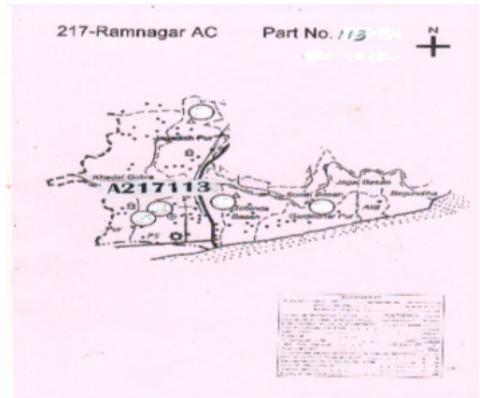

নির্বাচক নিবন্ধন আধিকারিকের স্বাক্ষর

Nazri Naksha

Google Map View

Polling Station Building Front View

Polling Station Front View

Cad View

Key MAP View

1 নাম : বিশুজিৎ মারগুল পিতার নাম: বসন্ত মারগুল বাড়ির নং : n0194 বয়স : 37 লিঙ্গ : পুরুষ	NNS1331800 ফটো উপলব্ধ	2 নাম : কৃষ্ণা মারগুল স্বামীর নাম: বিশুজিৎ মারগুল বাড়ির নং : n0194 বয়স : 37 লিঙ্গ : মহিলা	UHM1377845 ফটো উপলব্ধ	3 নাম : সৌমেন্দ্র দলপতি পিতার নাম: অমলা দলপতি বাড়ির নং : 81 বয়স : 45 লিঙ্গ : পুরুষ	MXC1282185 ফটো উপলব্ধ
4 নাম : কাকলি দাস (মাঝি) স্বামীর নাম: পিযুষকান্তি মাঝি বাড়ির নং : n0361 বয়স : 35 লিঙ্গ : মহিলা	NNS1444330 ফটো উপলব্ধ	5 নাম : আরতী অধিকারী স্বামীর নাম: সুদাম অধিকারী বাড়ির নং : 0339 বয়স : 57 লিঙ্গ : মহিলা	NNS1817147 ফটো উপলব্ধ	6 নাম : সুদাম অধিকারী পিতার নাম: প্রাণকৃষ্ণ অধিকারী বাড়ির নং : 0341 বয়স : 65 লিঙ্গ : পুরুষ	NNS1817188 ফটো উপলব্ধ
7 নাম : অঞ্জলী আইচ স্বামীর নাম: নীলকান্ত আইচ বাড়ির নং : 0344 বয়স : 66 লিঙ্গ : মহিলা	NNS1817287 ফটো উপলব্ধ	8 নাম : সঞ্জীব আণ্ডয়ান পিতার নাম: দিলীপ আণ্ডয়ান বাড়ির নং : এন0146 বয়স : 26 লিঙ্গ : পুরুষ	NNS2178911 ফটো উপলব্ধ	9 নাম : পিংকি আণ্ডয়ান পিতার নাম: দিলীপ আণ্ডয়ান বাড়ির নং : এন0146 বয়স : 25 লিঙ্গ : মহিলা	NNS2249795 ফটো উপলব্ধ
10 নাম : রিঙ্কি আণ্ডয়ান পিতার নাম: দিলীপ আণ্ডয়ান বাড়ির নং : এন0001 বয়স : 23 লিঙ্গ : মহিলা	NNS2372555 ফটো উপলব্ধ	11 নাম : দিলীপ আণ্ডয়ান পিতার নাম: সুরেন্দ্র আণ্ডয়ান বাড়ির নং : n0146 বয়স : 57 লিঙ্গ : পুরুষ	CJD2794295 ফটো উপলব্ধ	12 নাম : প্রতিমা আণ্ডয়ান স্বামীর নাম: দিলীপ আণ্ডয়ান বাড়ির নং : n0181 বয়স : 52 লিঙ্গ : মহিলা	CJD2794303 ফটো উপলব্ধ
13 নাম : মামনী চক্রবর্তী স্বামীর নাম: মৃদুল চক্রবর্তী বাড়ির নং : এন0146 বয়স : 32 লিঙ্গ : মহিলা	NNS1514991 ফটো উপলব্ধ	14 নাম : ঝাড়েশ্বর ওবা পিতার নাম: ভীম ওবা বাড়ির নং : n0031 বয়স : 63 লিঙ্গ : পুরুষ	WB/31/212/279198 ফটো উপলব্ধ	15 নাম : মালতী ওবা স্বামীর নাম: ঝাড়েশ্বর ওবা বাড়ির নং : n0031 বয়স : 58 লিঙ্গ : মহিলা	WB/31/212/279242 ফটো উপলব্ধ
16 নাম : চিত্তরঞ্জন ওবা পিতার নাম: ভীম ওবা বাড়ির নং : n0151 বয়স : 81 লিঙ্গ : পুরুষ	WB/31/212/279138 ফটো উপলব্ধ	17 নাম : পরিমল ওবা পিতার নাম: ঝাড়েশ্বর ওবা বাড়ির নং : n0031 বয়স : 37 লিঙ্গ : পুরুষ	NNS1255413 ফটো উপলব্ধ	18 নাম : সত্যম ওবা পিতার নাম: চিত্তরঞ্জন ওবা বাড়ির নং : n0151 বয়স : 39 লিঙ্গ : পুরুষ	NNS1255595 ফটো উপলব্ধ
19 নাম : লিলামা ওবা স্বামীর নাম: বিভূতম ওবা বাড়ির নং : n0151 বয়স : 32 লিঙ্গ : মহিলা	NNS1631688 ফটো উপলব্ধ	20 নাম : সরস্বতী ওবা স্বামীর নাম: গৌতম ওবা বাড়ির নং : n0151 বয়স : 41 লিঙ্গ : মহিলা	CJD2716694 ফটো উপলব্ধ	21 নাম : পারমিতা ওবা স্বামীর নাম: সৌমেন ওবা বাড়ির নং : n0031 বয়স : 32 লিঙ্গ : মহিলা	NNS1515014 ফটো উপলব্ধ
22 নাম : বিভূতম ওবা পিতার নাম: চিত্তরঞ্জন ওবা বাড়ির নং : n0151 বয়স : 41 লিঙ্গ : পুরুষ	CJD2716686 ফটো উপলব্ধ	23 নাম : সৌতম ওবা পিতার নাম: চিত্তরঞ্জন ওবা বাড়ির নং : n0151 বয়স : 52 লিঙ্গ : পুরুষ	CJD1392463 ফটো উপলব্ধ	24 নাম : সৌমেন ওবা পিতার নাম: ঝাড়েশ্বর ওবা বাড়ির নং : N0031 বয়স : 32 লিঙ্গ : পুরুষ	NNS2179190 ফটো উপলব্ধ
25 নাম : মনিমালা ওবা স্বামীর নাম: সত্যম ওবা বাড়ির নং : n0151 বয়স : 30 লিঙ্গ : মহিলা	NNS1908573 ফটো উপলব্ধ	26 নাম : দেবাজ ওবা পিতার নাম: সৌতম ওবা বাড়ির নং : এন0151 বয়স : 21 লিঙ্গ : পুরুষ	NNS2580546 ফটো উপলব্ধ	27 নাম : লতিকা কুণ্ডু স্বামীর নাম: সুবীর্ষ কুণ্ডু বাড়ির নং : n0158 বয়স : 75 লিঙ্গ : মহিলা	CJD1392844 ফটো উপলব্ধ
28 নাম : গৌরকিশোর করন পিতার নাম: শ্যামসুন্দর করন বাড়ির নং : n0171 বয়স : 54 লিঙ্গ : পুরুষ	NNS2393072 ফটো উপলব্ধ	29 নাম : নমিতা করন স্বামীর নাম: গৌর কিশোর করন বাড়ির নং : n0171 বয়স : 50 লিঙ্গ : মহিলা	NNS2393064 ফটো উপলব্ধ	30 নাম : প্রসুনসাই খাটুয়া পিতার নাম: স্বপন খাটুয়া বাড়ির নং : এন0261 বয়স : 23 লিঙ্গ : পুরুষ	NNS2360022 ফটো উপলব্ধ