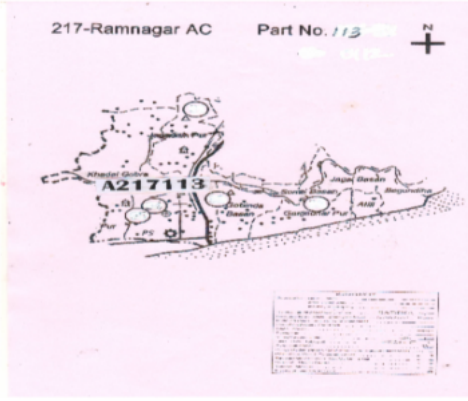

Nazri Naksha