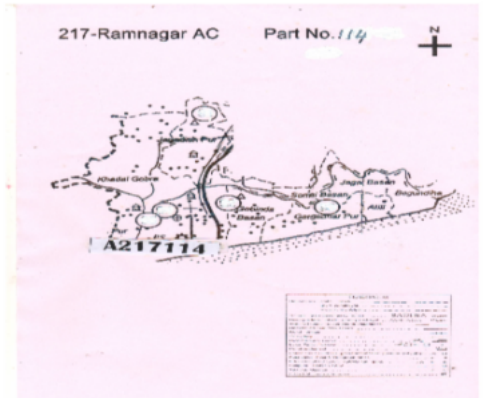

নির্বাচক নিবন্ধন আধিকারিকের স্বাক্ষর

Nazri Naksha

Google Map View

Polling Station Building Front View

Polling Station Front View

Cad View

Key MAP View

বিধানসভা নির্বাচনক্ষেত্রের নং, নাম : 217-রামনগর
ভাগ নং, নাম : 1-খাদালাগোবরা (আংশিক) শিবমন্দির রাস্তার দক্ষিণাংশ, জে.এল.নং.৮৬