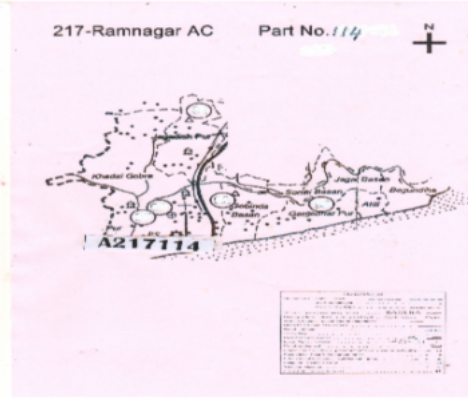

Nazri Naksha