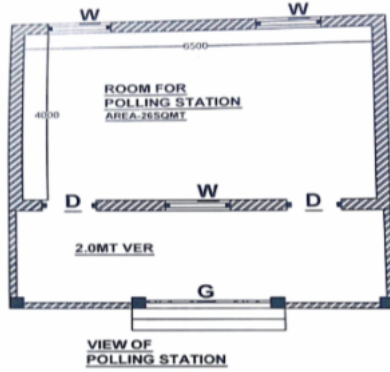

নির্বাচক নিবন্ধন আধিকারিকের স্বাক্ষর

Nazri Naksha

Google Map View

Polling Station Building Front View

Polling Station Front View

Cad View

Key MAP View

বিধানসভা নির্বাচনক্ষেত্রের নং, নাম : 217-রামনগর
ভাগ নং, নাম : 1-খাদালাগোবরা (আংশিক) শিবমন্দির রাস্তার দক্ষিণাংশ, জে.এল.নং.৮৬