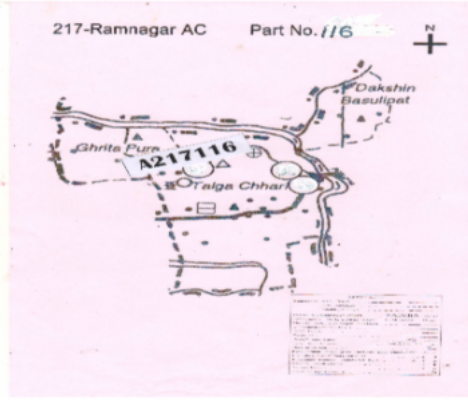

Nazri Naksha