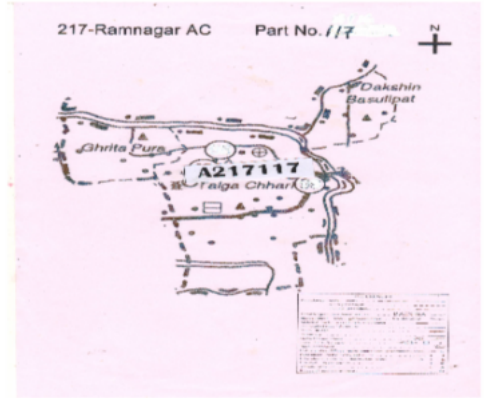

নির্বাচক নিবন্ধন আধিকারিকের স্বাক্ষর

Nazri Naksha

Google Map View

Polling Station Building Front View

Polling Station Front View

Cad View

Key MAP View

বিধানসভা নির্বাচনক্ষেত্রের নং, নাম : 217-রামনগর
ভাগ নং, নাম : 1-কাঁথি-দীঘারাস্তার উত্তর - পূর্বদিক, (ভালগাছাড়ি), জে.এল.নং. ১০৮