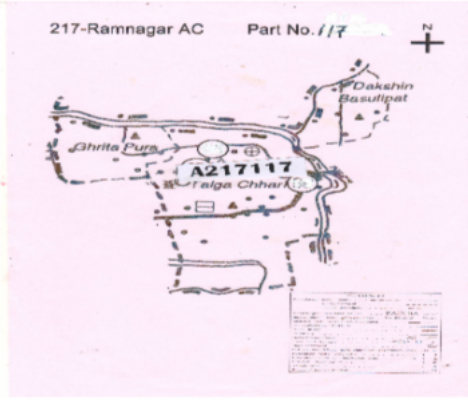

Nazri Naksha