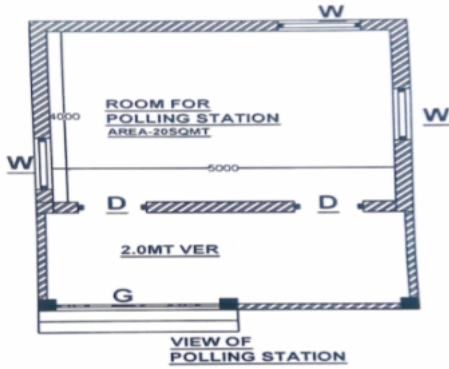

নির্বাচক নিবন্ধন আধিকারিকের স্বাক্ষর

Nazri Naksha

Google Map View

Polling Station Building Front View

Polling Station Front View

Cad View

Key MAP View

বিধানসভা নির্বাচনক্ষেত্রের নং, নাম : 217-রামনগর
ভাগ নং, নাম : 1-কাঁথি-দীঘারাস্তার উত্তর - পূর্বদিক, (ভালগাছাড়ি), জে.এল.নং. ১০৮