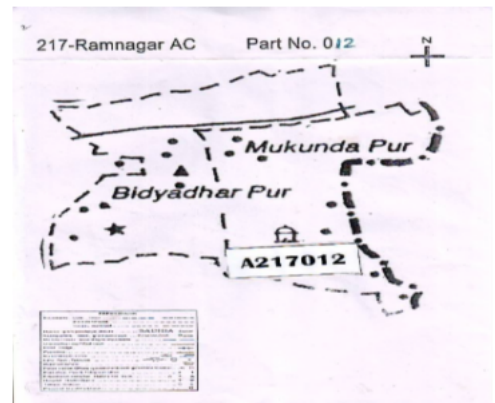

নির্বাচক নিবন্ধন আধিকারিকের স্বাক্ষর

Nazri Naksha

Google Map View

Polling Station Building Front View

Polling Station Front View

Cad View

Key MAP View

1 নাম : তাপসী আদক স্বামীর নাম: বিষ্ণুপদ আদক বাড়ির নং : n0100 বয়স : 70 লিঙ্গ : মহিলা	WB/31/212/027453	ফটো উপলব্ধ	2 নাম : বিষ্ণুপদ আদক পিতার নাম: প্রফুল্ল আদক বাড়ির নং : n0100 বয়স : 73 লিঙ্গ : পুরুষ	WB/31/212/027043	ফটো উপলব্ধ	3 নাম : মিনতি রানী কর স্বামীর নাম: বিষ্ণুপদ কর বাড়ির নং : n0120 বয়স : 60 লিঙ্গ : মহিলা	NNS1472851	ফটো উপলব্ধ
4 নাম : গোপাল কর পিতার নাম: বিষ্ণুপদ কর বাড়ির নং : n0120 বয়স : 32 লিঙ্গ : পুরুষ	NNS1701614	ফটো উপলব্ধ	5 নাম : শঙ্কর কর পিতার নাম: বিষ্ণুপদ কর বাড়ির নং : n0119 বয়স : 36 লিঙ্গ : পুরুষ	NNS1472844	ফটো উপলব্ধ	6 নাম : পৃথ্বীরঞ্জন রাণা পিতার নাম: শ্রীলোচন রানা বাড়ির নং : n0015 বয়স : 64 লিঙ্গ : পুরুষ	NNS2570729	ফটো উপলব্ধ
7 নাম : রিন্দু জানা পিতার নাম: বিষ্ণুপদ জানা বাড়ির নং : 0045 বয়স : 29 লিঙ্গ : পুরুষ	NNS1786649	ফটো উপলব্ধ	8 নাম : মনুথ জানা পিতার নাম: রাখাল জানা বাড়ির নং : n0063 বয়স : 69 লিঙ্গ : পুরুষ	NNS2555431	ফটো উপলব্ধ	9 নাম : বেবি জানা স্বামীর নাম: রুপম জানা বাড়ির নং : ত্রন001 বয়স : 27 লিঙ্গ : মহিলা	NNS2045342	ফটো উপলব্ধ
10 নাম : অনুরাধা জানা দত্ত স্বামীর নাম: কান্টু জানা বাড়ির নং : এন0001 বয়স : 26 লিঙ্গ : মহিলা	NNS2045425	ফটো উপলব্ধ	11 নাম : সত্যজিৎ জানা পিতার নাম: জ্যোতির্ময় জানা বাড়ির নং : n0001 বয়স : 25 লিঙ্গ : পুরুষ	NNS2154136	ফটো উপলব্ধ	12 নাম : নন্দদুলাল জানা পিতার নাম: রমাকান্ত জানা বাড়ির নং : n0001 বয়স : 25 লিঙ্গ : পুরুষ	NNS2154086	ফটো উপলব্ধ
13 নাম : গৌতম জানা পিতার নাম: শ্রীকান্ত জানা বাড়ির নং : n0104 বয়স : 31 লিঙ্গ : পুরুষ	NNS1589886	ফটো উপলব্ধ	14 নাম : বিশ্বজিৎ জানা পিতার নাম: অশ্বিনী কুমার জানা বাড়ির নং : n0104 বয়স : 32 লিঙ্গ : পুরুষ	NNS1472695	ফটো উপলব্ধ	15 নাম : মেনকা জানা স্বামীর নাম: শ্রীকান্ত জানা বাড়ির নং : n0061 বয়স : 63 লিঙ্গ : মহিলা	WB/31/212/027773	ফটো উপলব্ধ
16 নাম : কমলাকান্ত জানা পিতার নাম: রমেশ চন্দ্র জানা বাড়ির নং : n0061 বয়স : 53 লিঙ্গ : পুরুষ	NNS1377688	ফটো উপলব্ধ	17 নাম : সুমিতা জানা স্বামীর নাম: কমলাকান্ত জানা বাড়ির নং : n0061 বয়স : 45 লিঙ্গ : মহিলা	CJD2380921	ফটো উপলব্ধ	18 নাম : কনকলতা জানা স্বামীর নাম: রমাকান্ত জানা বাড়ির নং : n0061 বয়স : 55 লিঙ্গ : মহিলা	CJD2700458	ফটো উপলব্ধ
19 নাম : কৃষ্ণা জানা স্বামীর নাম: মনুথ জানা বাড়ির নং : n0063 বয়স : 57 লিঙ্গ : মহিলা	WB/31/212/027030	ফটো উপলব্ধ	20 নাম : দীপালি জানা স্বামীর নাম: অজয় জানা বাড়ির নং : n0007 বয়স : 33 লিঙ্গ : মহিলা	NNS1590108	ফটো উপলব্ধ	21 নাম : পিন্টু জানা পিতার নাম: বিষ্ণুপদ জানা বাড়ির নং : n0045 বয়স : 42 লিঙ্গ : পুরুষ	NNS1166081	ফটো উপলব্ধ
22 নাম : রুস্পা জানা স্বামীর নাম: পিন্টু জানা বাড়ির নং : n0045 বয়স : 37 লিঙ্গ : মহিলা	NNS1226810	ফটো উপলব্ধ	23 নাম : শরৎকুমারী জানা স্বামীর নাম: প্রবীর জানা বাড়ির নং : n0046 বয়স : 87 লিঙ্গ : মহিলা	CJD2380988	ফটো উপলব্ধ	24 নাম : আল্পনা জানা স্বামীর নাম: গণেশ জানা বাড়ির নং : n0063 বয়স : 48 লিঙ্গ : মহিলা	CJD2767663	ফটো উপলব্ধ
25 নাম : শিবু জানা পিতার নাম: রবীন্দ্র জানা বাড়ির নং : n0064 বয়স : 35 লিঙ্গ : পুরুষ	NNS1472836	ফটো উপলব্ধ	26 নাম : নির্মালা জানা স্বামীর নাম: গোপাল জানা বাড়ির নং : n0006 বয়স : 73 লিঙ্গ : মহিলা	WB/31/212/027436	ফটো উপলব্ধ	27 নাম : সদানন্দ জানা পিতার নাম: শ্রীহরিচরণ জানা বাড়ির নং : n0007 বয়স : 47 লিঙ্গ : পুরুষ	NNS1226901	ফটো উপলব্ধ
28 নাম : অজয় জানা পিতার নাম: শ্রীহরিচরণ জানা বাড়ির নং : n0007 বয়স : 42 লিঙ্গ : পুরুষ	NNS1226893	ফটো উপলব্ধ	29 নাম : জ্যোতির্ময় জানা পিতার নাম: অবনী জানা বাড়ির নং : n0104 বয়স : 53 লিঙ্গ : পুরুষ	WB/31/212/027886	ফটো উপলব্ধ	30 নাম : গীতাজ্জলী জানা স্বামীর নাম: অশ্বিনী জানা বাড়ির নং : n0104 বয়স : 58 লিঙ্গ : মহিলা	WB/31/212/027364	ফটো উপলব্ধ