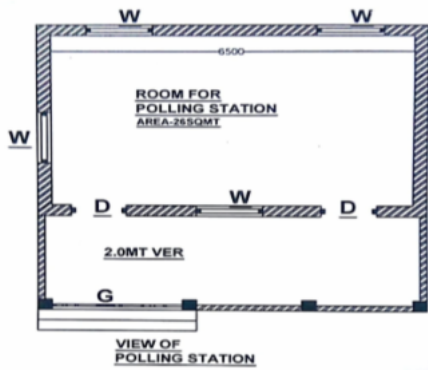

নির্বাচক নিবন্ধন আধিকারিকের স্বাক্ষর

Nazri Naksha

Google Map View

Polling Station Building Front View

Polling Station Front View

Cad View

Key MAP View

1 নাম : তাপসী আদক স্বামীর নাম: বিষ্ণুপদ আদক বাড়ির নং : n0100 বয়স : 70 লিঙ্গ : মহিলা	WB/31/212/027453	ফটো উপলব্ধ	2 নাম : বিষ্ণুপদ আদক পিতার নাম: প্রফুল্ল আদক বাড়ির নং : n0100 বয়স : 73 লিঙ্গ : পুরুষ	WB/31/212/027043	ফটো উপলব্ধ	3 নাম : মিনতি রানী কর স্বামীর নাম: বিষ্ণুপদ কর বাড়ির নং : n0120 বয়স : 60 লিঙ্গ : মহিলা	NNS1472851	ফটো উপলব্ধ
4 নাম : গোপাল কর পিতার নাম: বিষ্ণুপদ কর বাড়ির নং : n0120 বয়স : 32 লিঙ্গ : পুরুষ	NNS1701614	ফটো উপলব্ধ	5 নাম : শঙ্কর কর পিতার নাম: বিষ্ণুপদ কর বাড়ির নং : n0119 বয়স : 36 লিঙ্গ : পুরুষ	NNS1472844	ফটো উপলব্ধ	6 নাম : পৃথ্বীরঞ্জন রাণা পিতার নাম: শ্রীলোচন রানা বাড়ির নং : n0015 বয়স : 64 লিঙ্গ : পুরুষ	NNS2570729	ফটো উপলব্ধ
7 নাম : রিন্দু জানা পিতার নাম: বিষ্ণুপদ জানা বাড়ির নং : 0045 বয়স : 29 লিঙ্গ : পুরুষ	NNS1786649	ফটো উপলব্ধ	8 নাম : মনুথ জানা পিতার নাম: রাখাল জানা বাড়ির নং : n0063 বয়স : 69 লিঙ্গ : পুরুষ	NNS2555431	ফটো উপলব্ধ	9 নাম : বেবি জানা স্বামীর নাম: রুপম জানা বাড়ির নং : ত্রন001 বয়স : 27 লিঙ্গ : মহিলা	NNS2045342	ফটো উপলব্ধ
10 নাম : অনুরাধা জানা দত্ত স্বামীর নাম: কান্টু জানা বাড়ির নং : এন0001 বয়স : 26 লিঙ্গ : মহিলা	NNS2045425	ফটো উপলব্ধ	11 নাম : সত্যজিৎ জানা পিতার নাম: জ্যোতির্ময় জানা বাড়ির নং : n0001 বয়স : 25 লিঙ্গ : পুরুষ	NNS2154136	ফটো উপলব্ধ	12 নাম : নন্দদুলাল জানা পিতার নাম: রমাকান্ত জানা বাড়ির নং : n0001 বয়স : 25 লিঙ্গ : পুরুষ	NNS2154086	ফটো উপলব্ধ
13 নাম : গৌতম জানা পিতার নাম: শ্রীকান্ত জানা বাড়ির নং : n0104 বয়স : 31 লিঙ্গ : পুরুষ	NNS1589886	ফটো উপলব্ধ	14 নাম : বিশ্বজিৎ জানা পিতার নাম: অশ্বিনী কুমার জানা বাড়ির নং : n0104 বয়স : 32 লিঙ্গ : পুরুষ	NNS1472695	ফটো উপলব্ধ	15 নাম : মেনকা জানা স্বামীর নাম: শ্রীকান্ত জানা বাড়ির নং : n0061 বয়স : 63 লিঙ্গ : মহিলা	WB/31/212/027773	ফটো উপলব্ধ
16 নাম : কমলাকান্ত জানা পিতার নাম: রমেশ চন্দ্র জানা বাড়ির নং : n0061 বয়স : 53 লিঙ্গ : পুরুষ	NNS1377688	ফটো উপলব্ধ	17 নাম : সুমিতা জানা স্বামীর নাম: কমলাকান্ত জানা বাড়ির নং : n0061 বয়স : 45 লিঙ্গ : মহিলা	CJD2380921	ফটো উপলব্ধ	18 নাম : কনকলতা জানা স্বামীর নাম: রমাকান্ত জানা বাড়ির নং : n0061 বয়স : 55 লিঙ্গ : মহিলা	CJD2700458	ফটো উপলব্ধ
19 নাম : কৃষ্ণা জানা স্বামীর নাম: মনুথ জানা বাড়ির নং : n0063 বয়স : 57 লিঙ্গ : মহিলা	WB/31/212/027030	ফটো উপলব্ধ	20 নাম : দীপালি জানা স্বামীর নাম: অজয় জানা বাড়ির নং : n0007 বয়স : 33 লিঙ্গ : মহিলা	NNS1590108	ফটো উপলব্ধ	21 নাম : পিন্টু জানা পিতার নাম: বিষ্ণুপদ জানা বাড়ির নং : n0045 বয়স : 42 লিঙ্গ : পুরুষ	NNS1166081	ফটো উপলব্ধ
22 নাম : রুস্পা জানা স্বামীর নাম: পিন্টু জানা বাড়ির নং : n0045 বয়স : 37 লিঙ্গ : মহিলা	NNS1226810	ফটো উপলব্ধ	23 নাম : শরৎকুমারী জানা স্বামীর নাম: প্রবীর জানা বাড়ির নং : n0046 বয়স : 87 লিঙ্গ : মহিলা	CJD2380988	ফটো উপলব্ধ	24 নাম : আল্পনা জানা স্বামীর নাম: গণেশ জানা বাড়ির নং : n0063 বয়স : 48 লিঙ্গ : মহিলা	CJD2767663	ফটো উপলব্ধ
25 নাম : শিবু জানা পিতার নাম: রবীন্দ্র জানা বাড়ির নং : n0064 বয়স : 35 লিঙ্গ : পুরুষ	NNS1472836	ফটো উপলব্ধ	26 নাম : নির্মালা জানা স্বামীর নাম: গোপাল জানা বাড়ির নং : n0006 বয়স : 73 লিঙ্গ : মহিলা	WB/31/212/027436	ফটো উপলব্ধ	27 নাম : সদানন্দ জানা পিতার নাম: শ্রীহরিচরণ জানা বাড়ির নং : n0007 বয়স : 47 লিঙ্গ : পুরুষ	NNS1226901	ফটো উপলব্ধ
28 নাম : অজয় জানা পিতার নাম: শ্রীহরিচরণ জানা বাড়ির নং : n0007 বয়স : 42 লিঙ্গ : পুরুষ	NNS1226893	ফটো উপলব্ধ	29 নাম : জ্যোতির্ময় জানা পিতার নাম: অবনী জানা বাড়ির নং : n0104 বয়স : 53 লিঙ্গ : পুরুষ	WB/31/212/027886	ফটো উপলব্ধ	30 নাম : গীতাজ্জলী জানা স্বামীর নাম: অশ্বিনী জানা বাড়ির নং : n0104 বয়স : 58 লিঙ্গ : মহিলা	WB/31/212/027364	ফটো উপলব্ধ