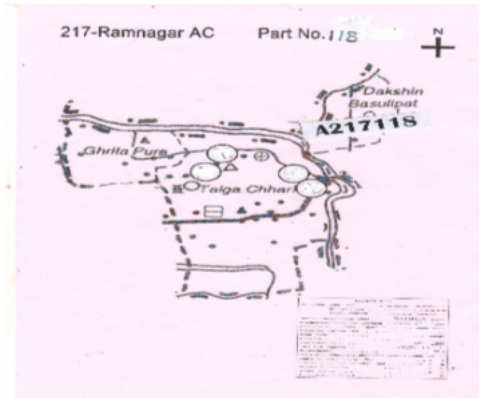

Key MAP View