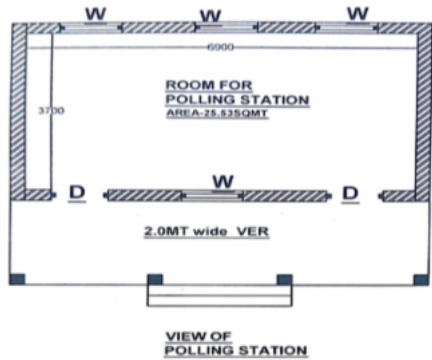

নির্বাচক নিবন্ধন আধিকারিকের স্বাক্ষর

Nazri Naksha

Google Map View

Polling Station Building Front View

Polling Station Front View

Cad View

Key MAP View

1 নাম : নির্মল গিরি পিতার নাম: উজ্জল গিরি বাড়ির নং : n0015 বয়স : 45 লিঙ্গ : পুরুষ	CJD2520336 ফটো উপলব্ধ	2 নাম : বিমল গিরি পিতার নাম: উজ্জল গিরি বাড়ির নং : n0015 বয়স : 39 লিঙ্গ : পুরুষ	NNS1517424 ফটো উপলব্ধ	3 নাম : অঞ্জলী গিরি স্বামীর নাম: সৌমিত্র গিরি বাড়ির নং : n0015 বয়স : 52 লিঙ্গ : মহিলা	WB/31/212/294926 ফটো উপলব্ধ
4 নাম : বন্দনা গিরি স্বামীর নাম: সুজল গিরি বাড়ির নং : n0015 বয়স : 51 লিঙ্গ : মহিলা	WB/31/212/294390 ফটো উপলব্ধ	5 নাম : রাজীব গিরি পিতার নাম: সুজল কুমার গিরি বাড়ির নং : n0015 বয়স : 31 লিঙ্গ : পুরুষ	NNS1634542 ফটো উপলব্ধ	6 নাম : তিঙ্কু ভূঞা(গিরি) স্বামীর নাম: নির্মল গিরি বাড়ির নং : n0015 বয়স : 38 লিঙ্গ : মহিলা	NNS1412873 ফটো উপলব্ধ
7 নাম : জ্যোৎস্নারানী গিরি স্বামীর নাম: উজ্জল গিরি বাড়ির নং : n0015 বয়স : 57 লিঙ্গ : মহিলা	WB/31/212/294382 ফটো উপলব্ধ	8 নাম : সন্ধ্যা (গায়ন) গিরি স্বামীর নাম: বিমল গিরি বাড়ির নং : n0015 বয়স : 28 লিঙ্গ : মহিলা	NNS1946888 ফটো উপলব্ধ	9 নাম : উজ্জল গিরি পিতার নাম: রমনীকান্ত গিরি বাড়ির নং : n0015 বয়স : 64 লিঙ্গ : পুরুষ	NNS2402493 ফটো উপলব্ধ
10 নাম : বন্দনা মাল্লা (জানা) স্বামীর নাম: ভোলানাথ জানা বাড়ির নং : n0094 বয়স : 33 লিঙ্গ : মহিলা	NNS1634237 ফটো উপলব্ধ	11 নাম : অল্পপূর্ণ প্রধান স্বামীর নাম: সুধংশু শেখর প্রধান বাড়ির নং : n0004 বয়স : 61 লিঙ্গ : মহিলা	CJD2519999 ফটো উপলব্ধ	12 নাম : রবীন্দ্রনাথ আচার্য পিতার নাম: নিশিকান্ত আচার্য বাড়ির নং : n0004 বয়স : 46 লিঙ্গ : পুরুষ	CJD2519973 ফটো উপলব্ধ
13 নাম : মামনী বেহেরা (প্রধান) স্বামীর নাম: অমল প্রধান বাড়ির নং : n0004 বয়স : 32 লিঙ্গ : মহিলা	NNS1634468 ফটো উপলব্ধ	14 নাম : পরিমল প্রধান পিতার নাম: সুধংশু প্রধান বাড়ির নং : n0004 বয়স : 33 লিঙ্গ : পুরুষ	NNS1517382 ফটো উপলব্ধ	15 নাম : বিমল প্রধান পিতার নাম: শুধংশু শেখর প্রধান বাড়ির নং : n0004 বয়স : 35 লিঙ্গ : পুরুষ	NNS1412840 ফটো উপলব্ধ
16 নাম : অশোক আচার্য পিতার নাম: বরদাকান্ত আচার্য বাড়ির নং : n0003 বয়স : 60 লিঙ্গ : পুরুষ	WB/31/212/294541 ফটো উপলব্ধ	17 নাম : অমিয় কুমার আচার্য পিতার নাম: বরদাকান্ত আচার্য বাড়ির নং : n0003 বয়স : 49 লিঙ্গ : পুরুষ	CJD2159762 ফটো উপলব্ধ	18 নাম : সরস্বতী আচার্য স্বামীর নাম: অমিয় কুমার আচার্য বাড়ির নং : n0003 বয়স : 34 লিঙ্গ : মহিলা	NNS1634484 ফটো উপলব্ধ
19 নাম : সুমিতা আচার্য স্বামীর নাম: উমাকান্ত আচার্য বাড়ির নং : n0005 বয়স : 64 লিঙ্গ : মহিলা	WB/31/212/294833 ফটো উপলব্ধ	20 নাম : কৃষ্ণকান্ত আচার্য পিতার নাম: বৃন্দাবন আচার্য বাড়ির নং : n0007 বয়স : 74 লিঙ্গ : পুরুষ	WB/31/212/294486 ফটো উপলব্ধ	21 নাম : উর্মিলা আচার্য স্বামীর নাম: কৃষ্ণকান্ত আচার্য বাড়ির নং : n0007 বয়স : 64 লিঙ্গ : মহিলা	WB/31/212/294803 ফটো উপলব্ধ
22 নাম : গৌর হরি আচার্য পিতার নাম: কৃষ্ণকান্ত আচার্য বাড়ির নং : n0007 বয়স : 40 লিঙ্গ : পুরুষ	CJD2918381 ফটো উপলব্ধ	23 নাম : রশ্মিতা আচার্য স্বামীর নাম: গৌরহরি আচার্য বাড়ির নং : n0007 বয়স : 31 লিঙ্গ : মহিলা	NNS1634294 ফটো উপলব্ধ	24 নাম : শান্তনু আচার্য পিতার নাম: হরিশ চন্দ্র আচার্য বাড়ির নং : n0002 বয়স : 40 লিঙ্গ : পুরুষ	CJD2918399 ফটো উপলব্ধ
25 নাম : তমশা আচার্য স্বামীর নাম: সতীশ আচার্য বাড়ির নং : n0001 বয়স : 67 লিঙ্গ : মহিলা	WB/31/212/294832 ফটো উপলব্ধ	26 নাম : হরিশ আচার্য পিতার নাম: শ্রীকান্ত আচার্য বাড়ির নং : n0002 বয়স : 71 লিঙ্গ : পুরুষ	WB/31/212/294493 ফটো উপলব্ধ	27 নাম : অতনু আচার্য পিতার নাম: সতীশ আচার্য বাড়ির নং : n0001 বয়স : 44 লিঙ্গ : পুরুষ	CJD2520039 ফটো উপলব্ধ
28 নাম : সুমিতা আচার্য স্বামীর নাম: শান্তনু আচার্য বাড়ির নং : n0002 বয়স : 32 লিঙ্গ : মহিলা	NNS1909936 ফটো উপলব্ধ	29 নাম : শান্তিলতা আচার্য স্বামীর নাম: নিশিকান্ত আচার্য বাড়ির নং : n0004 বয়স : 80 লিঙ্গ : মহিলা	WB/31/212/294802 ফটো উপলব্ধ	30 নাম : শিবশংকর আচার্য পিতার নাম: নিশিকান্ত আচার্য বাড়ির নং : n0004 বয়স : 48 লিঙ্গ : পুরুষ	CJD1790229 ফটো উপলব্ধ