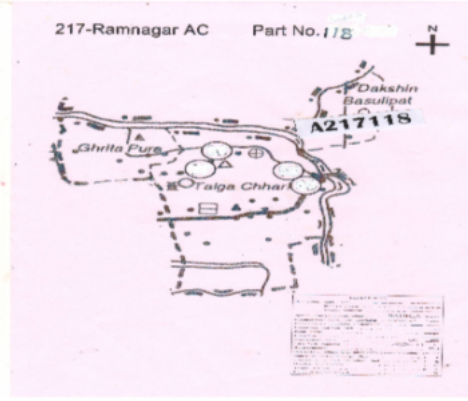

Nazri Naksha