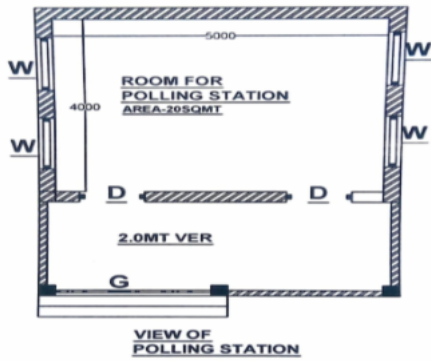

নির্বাচক নিবন্ধন আধিকারিকের স্বাক্ষর

Nazri Naksha

Google Map View

Polling Station Building Front View

Polling Station Front View

Cad View

Key MAP View

বিধানসভা নির্বাচনক্ষেত্রের নং, নাম : 217-রামনগর
ভাগ নং, নাম : 1-সৈয়দপুর(সম্পূর্ণ),জে.এল.নং.২০৪