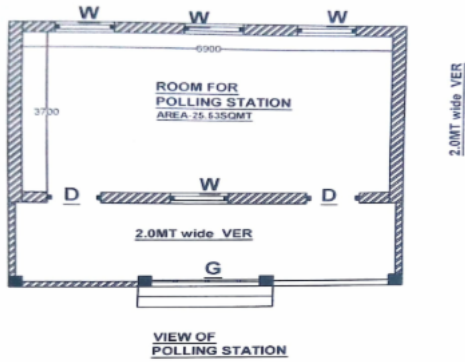

নির্বাচক নিবন্ধন আধিকারিকের স্বাক্ষর

Nazri Naksha

Google Map View

Polling Station Building Front View

Polling Station Front View

Cad View

Key MAP View

বিধানসভা নির্বাচনক্ষেত্রের নং, নাম : 217-রামনগর
ভাগ নং, নাম : 1-রামনগর (পূর্বাংশ), জে.এল.নং.২০৫