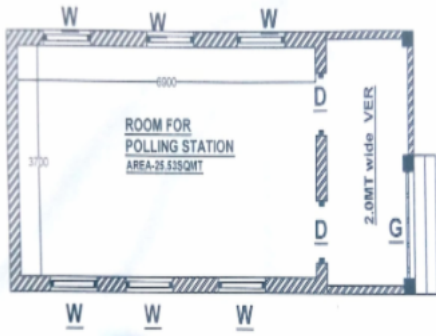

নির্বাচক নিবন্ধন আধিকারিকের স্বাক্ষর

Nazri Naksha

Google Map View

Polling Station Building Front View

Polling Station Front View

Cad View

Key MAP View

1 নাম : সরিদা খাতুন পিতার নাম: বিলাল খাঁ বাড়ির নং : n0091 বয়স : 34 লিঙ্গ : মহিলা	NNS1413350 ফটো উপলব্ধ	2 নাম : উকিল খাঁ পিতার নাম: বিলাল খাঁ বাড়ির নং : n0091 বয়স : 31 লিঙ্গ : পুরুষ	NNS1635606 ফটো উপলব্ধ	3 নাম : আনোয়ার হোসেন পিতার নাম: জালাউদ্দিন সেক বাড়ির নং : n0114 বয়স : 52 লিঙ্গ : পুরুষ	WB/31/212/297581 ফটো উপলব্ধ
4 নাম : সালেমা বিবি স্বামীর নাম: আনোয়ার সেক বাড়ির নং : n0114 বয়স : 48 লিঙ্গ : মহিলা	CJD2523645 ফটো উপলব্ধ	5 নাম : মনজাবিবি স্বামীর নাম: বিলালউদ্দিন খাঁ বাড়ির নং : n0091 বয়স : 62 লিঙ্গ : মহিলা	WB/31/212/297666 ফটো উপলব্ধ	6 নাম : হাকিম খাঁ পিতার নাম: বিলাল খাঁ বাড়ির নং : n0091 বয়স : 33 লিঙ্গ : পুরুষ	NNS1518133 ফটো উপলব্ধ
7 নাম : আরিফ সাহা পিতার নাম: হোসেন আনোয়ার বাড়ির নং : n0114 বয়স : 29 লিঙ্গ : পুরুষ	NNS1910496 ফটো উপলব্ধ	8 নাম : আমজাদ খাঁ পিতার নাম: বিলাল খাঁ বাড়ির নং : এন0091 বয়স : 27 লিঙ্গ : পুরুষ	NNS2285625 ফটো উপলব্ধ	9 নাম : সানোরা বিবি স্বামীর নাম: হাকিম খাঁ বাড়ির নং : এন0091 বয়স : 30 লিঙ্গ : মহিলা	NNS2276707 ফটো উপলব্ধ
10 নাম : শুকমন বিবি স্বামীর নাম: আবদুল ওহিব খাঁ বাড়ির নং : n0091 বয়স : 43 লিঙ্গ : মহিলা	CJD2163939 ফটো উপলব্ধ	11 নাম : সেখ মুন্না মায়ের নাম: শুকমান বিবি বাড়ির নং : এন0091 বয়স : 25 লিঙ্গ : পুরুষ	NNS2455434 ফটো উপলব্ধ	12 নাম : সাজিনা বিবি স্বামীর নাম: উকিল খাঁ বাড়ির নং : এন0091 বয়স : 21 লিঙ্গ : মহিলা	NNS2547008 ফটো উপলব্ধ
13 নাম : রীতি আচার্য্য পিতার নাম: শক্তি শঙ্কর আচার্য্য বাড়ির নং : এন0233 বয়স : 26 লিঙ্গ : মহিলা	NNS2017697 ফটো উপলব্ধ	14 নাম : শক্তিশঙ্কর আচার্য্য পিতার নাম: নিশিকান্ত আচার্য্য বাড়ির নং : এন0233 বয়স : 60 লিঙ্গ : পুরুষ	WB/31/212/585327 ফটো উপলব্ধ	15 নাম : শ্রুতি আচার্য্য পিতার নাম: শক্তিশঙ্কর আচার্য্য বাড়ির নং : এন0233 বয়স : 21 লিঙ্গ : মহিলা	NNS2569408 ফটো উপলব্ধ
16 নাম : কাকলী আচার্য্য স্বামীর নাম: শক্তি শঙ্কর আচার্য্য বাড়ির নং : n0229 বয়স : 49 লিঙ্গ : মহিলা	CJD1743699 ফটো উপলব্ধ	17 নাম : অনিমা আদক স্বামীর নাম: অশোক আদক বাড়ির নং : n0055 বয়স : 36 লিঙ্গ : মহিলা	NNS1257849 ফটো উপলব্ধ	18 নাম : অশোক আদক পিতার নাম: খগেন আদক বাড়ির নং : n0055 বয়স : 47 লিঙ্গ : পুরুষ	NNS1257708 ফটো উপলব্ধ
19 নাম : চিনু আদক স্বামীর নাম: খগেন আদক বাড়ির নং : n0055 বয়স : 68 লিঙ্গ : মহিলা	WB/31/212/297169 ফটো উপলব্ধ	20 নাম : খগেন আদক পিতার নাম: অনন্ত আদক বাড়ির নং : n0055 বয়স : 78 লিঙ্গ : পুরুষ	WB/31/212/297032 ফটো উপলব্ধ	21 নাম : কাকলী আদক স্বামীর নাম: অলক আদক বাড়ির নং : n0055 বয়স : 38 লিঙ্গ : মহিলা	NNS1910504 ফটো উপলব্ধ
22 নাম : অলক আদক পিতার নাম: খগেন আদক বাড়ির নং : n0055 বয়স : 42 লিঙ্গ : পুরুষ	SHS0821660 ফটো উপলব্ধ	23 নাম : সেক সাহাজাহান উদ্দিন পিতার নাম: সেক জাহাঙ্গীর উদ্দিন বাড়ির নং : এন0090 বয়স : 25 লিঙ্গ : পুরুষ	NNS2238491 ফটো উপলব্ধ	24 নাম : সেখ আলেমগীরউদ্দিন পিতার নাম: সেক ফজলুদ্দিন বাড়ির নং : n0090 বয়স : 45 লিঙ্গ : পুরুষ	CJD2796589 ফটো উপলব্ধ
25 নাম : আশিষ বারিক পিতার নাম: হরিপদ বারিক বাড়ির নং : n0090 বয়স : 46 লিঙ্গ : পুরুষ	CJD2166130 ফটো উপলব্ধ	26 নাম : সেক জাহাঙ্গীর উদ্দিন পিতার নাম: সেক ফজলু উদ্দিন বাড়ির নং : n0090 বয়স : 51 লিঙ্গ : পুরুষ	WB/31/212/297762 ফটো উপলব্ধ	27 নাম : মুন্নি বিবি স্বামীর নাম: আলেমগীরউদ্দিন সেক বাড়ির নং : n0090 বয়স : 39 লিঙ্গ : মহিলা	NNS1819507 ফটো উপলব্ধ
28 নাম : সাকিনা বেগম স্বামীর নাম: জাহাঙ্গীরউদ্দিন সেক বাড়ির নং : n0090 বয়স : 45 লিঙ্গ : মহিলা	CJD2525327 ফটো উপলব্ধ	29 নাম : রেহানা বিবি স্বামীর নাম: সেক জাহাবীর উদ্দিন বাড়ির নং : এন0090 বয়স : 33 লিঙ্গ : মহিলা	NNS1635556 ফটো উপলব্ধ	30 নাম : সেক সামসুদ্দিন পিতার নাম: সেক জাহাঙ্গীরউদ্দিন বাড়ির নং : এন0090 বয়স : 21 লিঙ্গ : পুরুষ	NNS2569697 ফটো উপলব্ধ