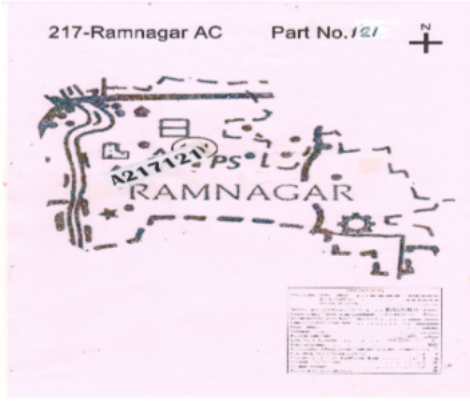

Nazri Naksha