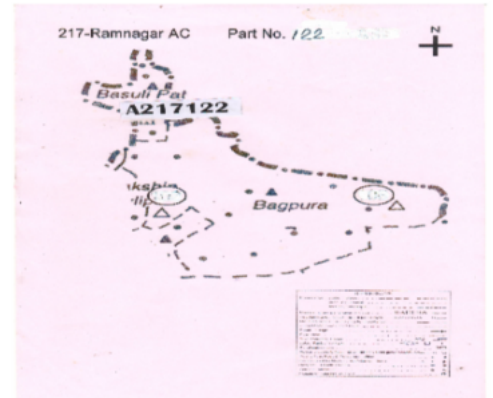

নির্বাচক নিবন্ধন আধিকারিকের স্বাক্ষর

Nazri Naksha

Google Map View

Polling Station Building Front View

Polling Station Front View

Cad View

Key MAP View

1 নাম : মোনালিসা নায়ক (দাস) স্বামীর নাম: তপন দাস বাড়ির নং : এন0167 বয়স : 31 লিঙ্গ : মহিলা	NNS1835354	ফটো উপলব্ধ	2 নাম : পার্বতী আদক স্বামীর নাম: রবীন্দ্রনাথ আদক বাড়ির নং : n0014 বয়স : 44 লিঙ্গ : মহিলা	CJD2718534	ফটো উপলব্ধ	3 নাম : বরুণ আদক পিতার নাম: ফণীভূষণ আদক বাড়ির নং : n0016 বয়স : 61 লিঙ্গ : পুরুষ	NNS2387850	ফটো উপলব্ধ
4 নাম : দীপায়ন আদক পিতার নাম: দীপকর আদক বাড়ির নং : এন0018 বয়স : 22 লিঙ্গ : পুরুষ	NNS2471902	ফটো উপলব্ধ	5 নাম : অনিন্দিতা আদক পিতার নাম: স্বপন কুমার আদক বাড়ির নং : এন0013 বয়স : 23 লিঙ্গ : মহিলা	NNS2486157	ফটো উপলব্ধ	6 নাম : চন্দন আদক পিতার নাম: নলিনী আদক বাড়ির নং : n0013 বয়স : 56 লিঙ্গ : পুরুষ	NNS2223774	ফটো উপলব্ধ
7 নাম : কল্যাণী আদক স্বামীর নাম: সন্তু আদক বাড়ির নং : এন0016 বয়স : 25 লিঙ্গ : মহিলা	NNS2283331	ফটো উপলব্ধ	8 নাম : জ্যোৎস্না আদক স্বামীর নাম: সুভেন্দু আদক বাড়ির নং : এন0043 বয়স : 26 লিঙ্গ : মহিলা	NNS2289379	ফটো উপলব্ধ	9 নাম : অপরাজিতা আদক পিতার নাম: রাজেশ আদক বাড়ির নং : এন0032 বয়স : 27 লিঙ্গ : মহিলা	NNS2249282	ফটো উপলব্ধ
10 নাম : সুমন আদক পিতার নাম: গুরুপদ আদক বাড়ির নং : এন0042 বয়স : 25 লিঙ্গ : পুরুষ	NNS2286649	ফটো উপলব্ধ	11 নাম : সুকান্ত আদক পিতার নাম: শান্তিপদ আদক বাড়ির নং : n0042 বয়স : 28 লিঙ্গ : পুরুষ	NNS1910736	ফটো উপলব্ধ	12 নাম : ইন্দ্রানী আদক পিতার নাম: বরুণ আদক বাড়ির নং : n0016 বয়স : 31 লিঙ্গ : মহিলা	NNS1819614	ফটো উপলব্ধ
13 নাম : অভিষেক আদক পিতার নাম: তরুণ কুমার আদক বাড়ির নং : n0016 বয়স : 30 লিঙ্গ : পুরুষ	NNS1819630	ফটো উপলব্ধ	14 নাম : সন্তু আদক পিতার নাম: গুরুপদ আদক বাড়ির নং : n0042 বয়স : 29 লিঙ্গ : পুরুষ	NNS1819580	ফটো উপলব্ধ	15 নাম : দেবাশিস আদক পিতার নাম: তপন কুমার আদক বাড়ির নং : n0016 বয়স : 25 লিঙ্গ : পুরুষ	NNS2144004	ফটো উপলব্ধ
16 নাম : রাজেশ আদক পিতার নাম: অনিল আদক বাড়ির নং : ৩২ বয়স : 53 লিঙ্গ : পুরুষ	NNS2147551	ফটো উপলব্ধ	17 নাম : মানিক আদক পিতার নাম: স্বপন আদক বাড়ির নং : এন0013 বয়স : 27 লিঙ্গ : পুরুষ	NNS2075927	ফটো উপলব্ধ	18 নাম : স্বপনকুমার আদক পিতার নাম: নলিনী আদক বাড়ির নং : n0013 বয়স : 58 লিঙ্গ : পুরুষ	WB/31/212/300013	ফটো উপলব্ধ
19 নাম : প্রতিমা আদক স্বামীর নাম: স্বপন কুমার আদক বাড়ির নং : n0013 বয়স : 47 লিঙ্গ : মহিলা	CJD1400068	ফটো উপলব্ধ	20 নাম : নমিতারানী আদক স্বামীর নাম: তরুণ আদক বাড়ির নং : n0016 বয়স : 52 লিঙ্গ : মহিলা	WB/31/212/300152	ফটো উপলব্ধ	21 নাম : তপনকুমার আদক পিতার নাম: ফণী আদক বাড়ির নং : n0016 বয়স : 54 লিঙ্গ : পুরুষ	NNS2558229	ফটো উপলব্ধ
22 নাম : মৌসুমীরানী আদক স্বামীর নাম: বরুণ আদক বাড়ির নং : n0016 বয়স : 56 লিঙ্গ : মহিলা	WB/31/212/300288	ফটো উপলব্ধ	23 নাম : তরুণকুমার আদক পিতার নাম: ফণীভূষণ আদক বাড়ির নং : n0016 বয়স : 59 লিঙ্গ : পুরুষ	WB/31/212/300133	ফটো উপলব্ধ	24 নাম : হেমঙ্গিনী আদক স্বামীর নাম: ফণীভূষণ আদক বাড়ির নং : n0016 বয়স : 82 লিঙ্গ : মহিলা	WB/31/212/300194	ফটো উপলব্ধ
25 নাম : রাজীব কুমার আদক পিতার নাম: অনিল কুমার আদক বাড়ির নং : n0015 বয়স : 45 লিঙ্গ : পুরুষ	NNS1518497	ফটো উপলব্ধ	26 নাম : অঞ্জনা আদক স্বামীর নাম: রাজেশ আদক বাড়ির নং : n0015 বয়স : 46 লিঙ্গ : মহিলা	CJD1400043	ফটো উপলব্ধ	27 নাম : সন্ধ্যারানী আদক স্বামীর নাম: অনিল আদক বাড়ির নং : n0015 বয়স : 71 লিঙ্গ : মহিলা	WB/31/212/300022	ফটো উপলব্ধ
28 নাম : অনিলকুমার আদক পিতার নাম: গোবিন্দ আদক বাড়ির নং : n0015 বয়স : 77 লিঙ্গ : পুরুষ	WB/31/212/300007	ফটো উপলব্ধ	29 নাম : কবীন্দ্রনাথ আদক পিতার নাম: সুনিল আদক বাড়ির নং : n0014 বয়স : 51 লিঙ্গ : পুরুষ	WB/31/212/300058	ফটো উপলব্ধ	30 নাম : সুনিলকুমার আদক পিতার নাম: গোবিন্দ আদক বাড়ির নং : n0014 বয়স : 74 লিঙ্গ : পুরুষ	WB/31/212/300057	ফটো উপলব্ধ