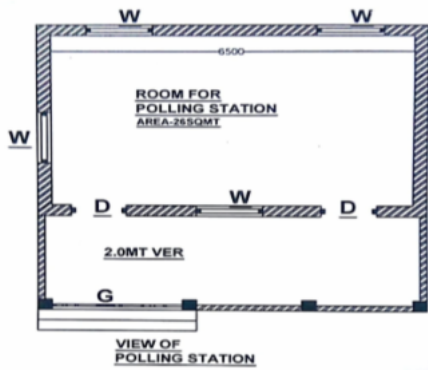

নির্বাচক নিবন্ধন আধিকারিকের স্বাক্ষর

Nazri Naksha

Google Map View

Polling Station Building Front View

Polling Station Front View

Cad View

Key MAP View

1 নাম : মোনালিসা নায়ক (দাস) স্বামীর নাম: তপন দাস বাড়ির নং : এন0167 বয়স : 31 লিঙ্গ : মহিলা	NNS1835354	ফটো উপলব্ধ	2 নাম : পার্বতী আদক স্বামীর নাম: রবীন্দ্রনাথ আদক বাড়ির নং : n0014 বয়স : 44 লিঙ্গ : মহিলা	CJD2718534	ফটো উপলব্ধ	3 নাম : বরুণ আদক পিতার নাম: ফণীভূষণ আদক বাড়ির নং : n0016 বয়স : 61 লিঙ্গ : পুরুষ	NNS2387850	ফটো উপলব্ধ
4 নাম : দীপায়ন আদক পিতার নাম: দীপকর আদক বাড়ির নং : এন0018 বয়স : 22 লিঙ্গ : পুরুষ	NNS2471902	ফটো উপলব্ধ	5 নাম : অনিন্দিতা আদক পিতার নাম: স্বপন কুমার আদক বাড়ির নং : এন0013 বয়স : 23 লিঙ্গ : মহিলা	NNS2486157	ফটো উপলব্ধ	6 নাম : চন্দন আদক পিতার নাম: নলিনী আদক বাড়ির নং : n0013 বয়স : 56 লিঙ্গ : পুরুষ	NNS2223774	ফটো উপলব্ধ
7 নাম : কল্যাণী আদক স্বামীর নাম: সন্তু আদক বাড়ির নং : এন0016 বয়স : 25 লিঙ্গ : মহিলা	NNS2283331	ফটো উপলব্ধ	8 নাম : জ্যোৎস্না আদক স্বামীর নাম: সুভেন্দু আদক বাড়ির নং : এন0043 বয়স : 26 লিঙ্গ : মহিলা	NNS2289379	ফটো উপলব্ধ	9 নাম : অপরাজিতা আদক পিতার নাম: রাজেশ আদক বাড়ির নং : এন0032 বয়স : 27 লিঙ্গ : মহিলা	NNS2249282	ফটো উপলব্ধ
10 নাম : সুমন আদক পিতার নাম: গুরুপদ আদক বাড়ির নং : এন0042 বয়স : 25 লিঙ্গ : পুরুষ	NNS2286649	ফটো উপলব্ধ	11 নাম : সুকান্ত আদক পিতার নাম: শান্তিপদ আদক বাড়ির নং : n0042 বয়স : 28 লিঙ্গ : পুরুষ	NNS1910736	ফটো উপলব্ধ	12 নাম : ইন্দ্রানী আদক পিতার নাম: বরুণ আদক বাড়ির নং : n0016 বয়স : 31 লিঙ্গ : মহিলা	NNS1819614	ফটো উপলব্ধ
13 নাম : অভিষেক আদক পিতার নাম: তরুণ কুমার আদক বাড়ির নং : n0016 বয়স : 30 লিঙ্গ : পুরুষ	NNS1819630	ফটো উপলব্ধ	14 নাম : সন্তু আদক পিতার নাম: গুরুপদ আদক বাড়ির নং : n0042 বয়স : 29 লিঙ্গ : পুরুষ	NNS1819580	ফটো উপলব্ধ	15 নাম : দেবাশিস আদক পিতার নাম: তপন কুমার আদক বাড়ির নং : n0016 বয়স : 25 লিঙ্গ : পুরুষ	NNS2144004	ফটো উপলব্ধ
16 নাম : রাজেশ আদক পিতার নাম: অনিল আদক বাড়ির নং : ৩২ বয়স : 53 লিঙ্গ : পুরুষ	NNS2147551	ফটো উপলব্ধ	17 নাম : মানিক আদক পিতার নাম: স্বপন আদক বাড়ির নং : এন0013 বয়স : 27 লিঙ্গ : পুরুষ	NNS2075927	ফটো উপলব্ধ	18 নাম : স্বপনকুমার আদক পিতার নাম: নলিনী আদক বাড়ির নং : n0013 বয়স : 58 লিঙ্গ : পুরুষ	WB/31/212/300013	ফটো উপলব্ধ
19 নাম : প্রতিমা আদক স্বামীর নাম: স্বপন কুমার আদক বাড়ির নং : n0013 বয়স : 47 লিঙ্গ : মহিলা	CJD1400068	ফটো উপলব্ধ	20 নাম : নমিতারানী আদক স্বামীর নাম: তরুণ আদক বাড়ির নং : n0016 বয়স : 52 লিঙ্গ : মহিলা	WB/31/212/300152	ফটো উপলব্ধ	21 নাম : তপনকুমার আদক পিতার নাম: ফণী আদক বাড়ির নং : n0016 বয়স : 54 লিঙ্গ : পুরুষ	NNS2558229	ফটো উপলব্ধ
22 নাম : মৌসুমীরানী আদক স্বামীর নাম: বরুণ আদক বাড়ির নং : n0016 বয়স : 56 লিঙ্গ : মহিলা	WB/31/212/300288	ফটো উপলব্ধ	23 নাম : তরুণকুমার আদক পিতার নাম: ফণীভূষণ আদক বাড়ির নং : n0016 বয়স : 59 লিঙ্গ : পুরুষ	WB/31/212/300133	ফটো উপলব্ধ	24 নাম : হেমঙ্গিনী আদক স্বামীর নাম: ফণীভূষণ আদক বাড়ির নং : n0016 বয়স : 82 লিঙ্গ : মহিলা	WB/31/212/300194	ফটো উপলব্ধ
25 নাম : রাজীব কুমার আদক পিতার নাম: অনিল কুমার আদক বাড়ির নং : n0015 বয়স : 45 লিঙ্গ : পুরুষ	NNS1518497	ফটো উপলব্ধ	26 নাম : অঞ্জনা আদক স্বামীর নাম: রাজেশ আদক বাড়ির নং : n0015 বয়স : 46 লিঙ্গ : মহিলা	CJD1400043	ফটো উপলব্ধ	27 নাম : সন্ধ্যারানী আদক স্বামীর নাম: অনিল আদক বাড়ির নং : n0015 বয়স : 71 লিঙ্গ : মহিলা	WB/31/212/300022	ফটো উপলব্ধ
28 নাম : অনিলকুমার আদক পিতার নাম: গোবিন্দ আদক বাড়ির নং : n0015 বয়স : 77 লিঙ্গ : পুরুষ	WB/31/212/300007	ফটো উপলব্ধ	29 নাম : কবীন্দ্রনাথ আদক পিতার নাম: সুনিল আদক বাড়ির নং : n0014 বয়স : 51 লিঙ্গ : পুরুষ	WB/31/212/300058	ফটো উপলব্ধ	30 নাম : সুনিলকুমার আদক পিতার নাম: গোবিন্দ আদক বাড়ির নং : n0014 বয়স : 74 লিঙ্গ : পুরুষ	WB/31/212/300057	ফটো উপলব্ধ