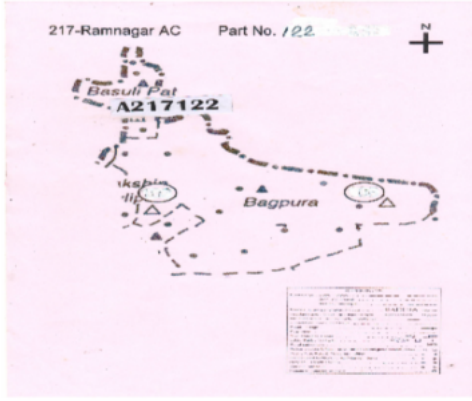

Nazri Naksha