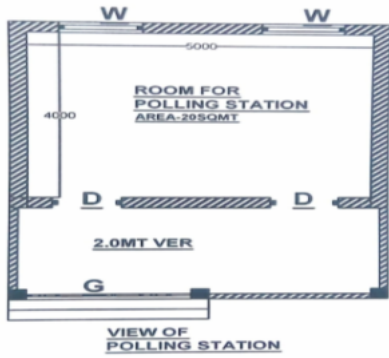

নির্বাচক নিবন্ধন আধিকারিকের স্বাক্ষর

Nazri Naksha

Google Map View

Polling Station Building Front View

Polling Station Front View

Cad View

Key MAP View

বিধানসভা নির্বাচনক্ষেত্রের নং, নাম : 217-রামনগর
ভাগ নং, নাম : 1-দুর্দা খালের দক্ষিণ পশ্চিমাংশ, (বাগপুরা আংশিক), জে.এল.নং. ২০২