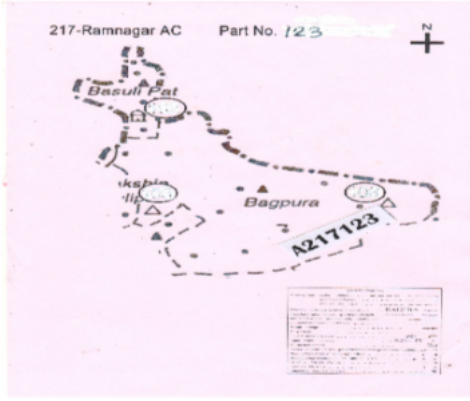

Nazri Naksha