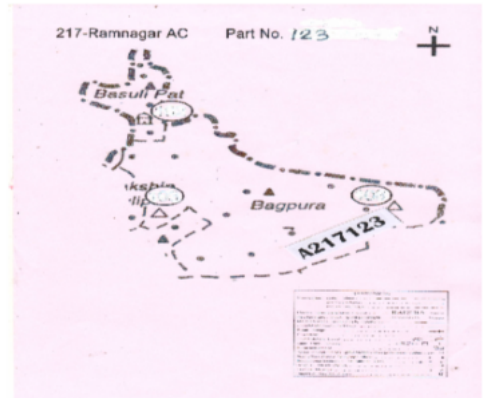

নির্বাচক নিবন্ধন আধিকারিকের স্বাক্ষর

Nazri Naksha

Google Map View

Polling Station Building Front View

Polling Station Front View

Cad View

Key MAP View

বিধানসভা নির্বাচনক্ষেত্রের নং, নাম : 217-রামনগর
ভাগ নং, নাম : 1-দুর্দা খালের দক্ষিণ পশ্চিমাংশ, (বাগপুরা আংশিক), জে.এল.নং. ২০২