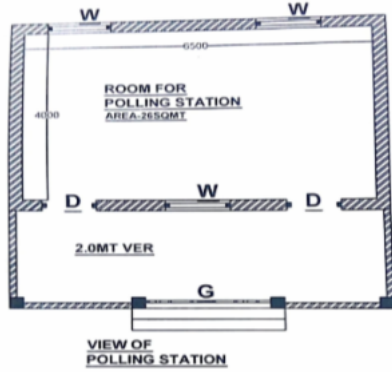

নির্বাচক নিবন্ধন আধিকারিকের স্বাক্ষর

Nazri Naksha

Google Map View

Polling Station Building Front View

Polling Station Front View

Cad View

Key MAP View

1 নাম : হালিমা বিবি স্বামীর নাম: সেক নুরুল হক বাড়ির নং : n0033 বয়স : 46 লিঙ্গ : মহিলা ফটো উপলব্ধ	CJD2179265	2 নাম : সেক নুরুল হক পিতার নাম: সেক রেজাউল বাড়ির নং : n0032 বয়স : 59 লিঙ্গ : পুরুষ ফটো উপলব্ধ	WB/31/212/330483	3 নাম : রুকসানা খাতুন পিতার নাম: সেক নুরুল হক বাড়ির নং : N0032 বয়স : 25 লিঙ্গ : মহিলা ফটো উপলব্ধ	NNS2181378
4 নাম : টম্পা প্রধান মাইতি স্বামীর নাম: অনুপম মাইতি বাড়ির নং : কালুয়াঘাটা বয়স : 24 লিঙ্গ : মহিলা ফটো উপলব্ধ	NNS2342798	5 নাম : দীপক গিরি পিতার নাম: প্যারীমোহন গিরি বাড়ির নং : n0002 বয়স : 47 লিঙ্গ : পুরুষ ফটো উপলব্ধ	CJD2528487	6 নাম : সুমি গিরি স্বামীর নাম: অনুপ গিরি বাড়ির নং : এন0001 বয়স : 24 লিঙ্গ : মহিলা ফটো উপলব্ধ	NNS2370443
7 নাম : সায়েন গিরি পিতার নাম: দেবকুমার গিরি বাড়ির নং : এন0002 বয়স : 23 লিঙ্গ : পুরুষ ফটো উপলব্ধ	NNS2357903	8 নাম : দিনেশ কুমার গিরি পিতার নাম: রাজেন কুমার গিরি বাড়ির নং : এন0006 বয়স : 48 লিঙ্গ : পুরুষ ফটো উপলব্ধ	NNS2360923	9 নাম : কমলেশ গিরি পিতার নাম: সুভাষ চন্দ্র গিরি বাড়ির নং : এন0003 বয়স : 23 লিঙ্গ : পুরুষ ফটো উপলব্ধ	NNS2345221
10 নাম : পবিত্র গিরি পিতার নাম: অমল কুমার গিরি বাড়ির নং : এন0001 বয়স : 22 লিঙ্গ : পুরুষ ফটো উপলব্ধ	NNS2429355	11 নাম : রাজেন কুমার গিরি পিতার নাম: শ্রীকান্ত গিরি বাড়ির নং : n0006 বয়স : 72 লিঙ্গ : পুরুষ ফটো উপলব্ধ	CJD2528545	12 নাম : কম্পনা গিরি স্বামীর নাম: অশোক গিরি বাড়ির নং : n0015 বয়স : 54 লিঙ্গ : মহিলা ফটো উপলব্ধ	NNS2475127
13 নাম : সুমিতা গিরি স্বামীর নাম: দেবকুমার গিরি বাড়ির নং : n0002 বয়স : 46 লিঙ্গ : মহিলা ফটো উপলব্ধ	CJD1724657	14 নাম : পাপুন গিরি পিতার নাম: রবীন্দ্রনাথ গিরি বাড়ির নং : এন0001 বয়স : 29 লিঙ্গ : পুরুষ ফটো উপলব্ধ	NNS2017929	15 নাম : শ্যামসুন্দর গিরি পিতার নাম: শশীভূষণ গিরি বাড়ির নং : n0229 বয়স : 60 লিঙ্গ : পুরুষ ফটো উপলব্ধ	WB/31/212/297721
16 নাম : সুমনা গিরি পিতার নাম: শ্যামসুন্দর গিরি বাড়ির নং : এন0229 বয়স : 21 লিঙ্গ : মহিলা ফটো উপলব্ধ	NNS2581049	17 নাম : জবা গিরি স্বামীর নাম: শ্যামসুন্দর গিরি বাড়ির নং : n0228 বয়স : 42 লিঙ্গ : মহিলা ফটো উপলব্ধ	NNS1333673	18 নাম : কবিতা তোলা স্বামীর নাম: বিশ্বনাথ তোলা বাড়ির নং : এন0001 বয়স : 29 লিঙ্গ : মহিলা ফটো উপলব্ধ	NNS2018059
19 নাম : নিকিতা গিরি মাইতি অন্যান্য: হৃষিকেশ মাইতি বাড়ির নং : n005 বয়স : 25 লিঙ্গ : মহিলা ফটো উপলব্ধ	NNS2143733	20 নাম : তরুন গিরি পিতার নাম: অমল গিরি বাড়ির নং : n0001 বয়স : 28 লিঙ্গ : পুরুষ ফটো উপলব্ধ	NNS1911171	21 নাম : দেবলীনা দাস পিতার নাম: দিলীপ কুমার দাস বাড়ির নং : এন0001 বয়স : 27 লিঙ্গ : মহিলা ফটো উপলব্ধ	NNS2017911
22 নাম : অনুপ গিরি পিতার নাম: কমলকঞ্চ গিরি বাড়ির নং : n0001 বয়স : 31 লিঙ্গ : পুরুষ ফটো উপলব্ধ	NNS1729060	23 নাম : অশোককুমার গিরি পিতার নাম: বসন্ত গিরি বাড়ির নং : n0015 বয়স : 60 লিঙ্গ : পুরুষ ফটো উপলব্ধ	WB/31/212/306214	24 নাম : দীপাঙ্কিতা গিরি স্বামীর নাম: দিনেশ কুমার গিরি বাড়ির নং : n0006 বয়স : 39 লিঙ্গ : মহিলা ফটো উপলব্ধ	NNS1258797
25 নাম : সন্দ্যা রানী গিরি স্বামীর নাম: রাজেন গিরি বাড়ির নং : n0006 বয়স : 68 লিঙ্গ : মহিলা ফটো উপলব্ধ	WB/31/212/306443	26 নাম : আরতী গিরি স্বামীর নাম: শান্তনু গিরি বাড়ির নং : n0006 বয়স : 35 লিঙ্গ : মহিলা ফটো উপলব্ধ	NNS1258847	27 নাম : শান্তনু গিরি পিতার নাম: রাজেন কুমার গিরি বাড়ির নং : n0006 বয়স : 41 লিঙ্গ : পুরুষ ফটো উপলব্ধ	CJD2718948
28 নাম : শশাহু গিরি পিতার নাম: প্রবোধচন্দ্র গিরি বাড়ির নং : n0005 বয়স : 44 লিঙ্গ : পুরুষ ফটো উপলব্ধ	CJD2528511	29 নাম : শীলা গিরি স্বামীর নাম: সন্তোষ গিরি বাড়ির নং : n0005 বয়স : 52 লিঙ্গ : মহিলা ফটো উপলব্ধ	WB/31/212/306445	30 নাম : সন্তোষ গিরি পিতার নাম: প্রবোধ চন্দ্র গিরি বাড়ির নং : n0005 বয়স : 55 লিঙ্গ : পুরুষ ফটো উপলব্ধ	WB/31/212/306442