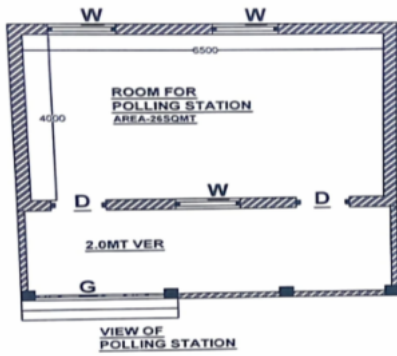

নির্বাচক নিবন্ধন আধিকারিকের স্বাক্ষর

Nazri Naksha

Google Map View

Polling Station Building Front View

Polling Station Front View

Cad View

Key MAP View

1 নাম : চায়না বিবি স্বামীর নাম: মুকশেদ বেগ বাড়ির নং : n0199 বয়স : 41 লিঙ্গ : মহিলা	CJD2638922 ফটো উপলব্ধ	2 নাম : বাসেত বেগ পিতার নাম: সেরাফৎ বেগ বাড়ির নং : n0242 বয়স : 44 লিঙ্গ : পুরুষ	CJD2871481 ফটো উপলব্ধ	3 নাম : সেখ রহিম আলি পিতার নাম: সেখ আক্কেল আলি বাড়ির নং : n0213 বয়স : 41 লিঙ্গ : পুরুষ	NNS1368752 ফটো উপলব্ধ
4 নাম : ফুলসের বিবি স্বামীর নাম: মুকশেদ খাঁ বাড়ির নং : n0035 বয়স : 50 লিঙ্গ : মহিলা	CJD1404136 ফটো উপলব্ধ	5 নাম : হাসিনা বিবি স্বামীর নাম: ইব্রাহিম খাঁ বাড়ির নং : n0035 বয়স : 57 লিঙ্গ : মহিলা	WB/31/212/312014 ফটো উপলব্ধ	6 নাম : ইব্রাহিম খাঁ পিতার নাম: সমীর খাঁ বাড়ির নং : n0035 বয়স : 60 লিঙ্গ : পুরুষ	WB/31/212/312273 ফটো উপলব্ধ
7 নাম : ফুলো বেওয়া স্বামীর নাম: সমীর বাড়ির নং : n0035 বয়স : 80 লিঙ্গ : মহিলা	WB/31/212/312051 ফটো উপলব্ধ	8 নাম : সেখ আক্কেল আলি পিতার নাম: সেখ শিজুর আলি বাড়ির নং : n0212 বয়স : 81 লিঙ্গ : পুরুষ	NNS1368737 ফটো উপলব্ধ	9 নাম : ইসমাতারা লক্ষর সেক স্বামীর নাম: সেক রহিম আলি বাড়ির নং : n0213 বয়স : 40 লিঙ্গ : মহিলা	GTY2984904 ফটো উপলব্ধ
10 নাম : তৈহিনুর (বিবি) বেগম স্বামীর নাম: সেখ আক্কেল আলি বাড়ির নং : n0213 বয়স : 67 লিঙ্গ : মহিলা	NNS1368745 ফটো উপলব্ধ	11 নাম : হাসিনা খাঁ পিতার নাম: ইব্রাহিম খাঁ বাড়ির নং : N0035 বয়স : 25 লিঙ্গ : পুরুষ	NNS2145464 ফটো উপলব্ধ	12 নাম : সফিনা খাতুন পিতার নাম: বাসেত বেগ বাড়ির নং : এন0242 বয়স : 22 লিঙ্গ : মহিলা	NNS2480424 ফটো উপলব্ধ
13 নাম : সোয়েব বেগ পিতার নাম: মুকশেদ বেগ বাড়ির নং : এন0199 বয়স : 23 লিঙ্গ : পুরুষ	NNS2480432 ফটো উপলব্ধ	14 নাম : সন্ধ্যা রানী আদক স্বামীর নাম: অশোক কুমার আদক বাড়ির নং : n0210 বয়স : 70 লিঙ্গ : মহিলা	NNS2459154 ফটো উপলব্ধ	15 নাম : উষা আদক স্বামীর নাম: শান্তি গোপাল আদক বাড়ির নং : n0207 বয়স : 35 লিঙ্গ : মহিলা	NNS1334861 ফটো উপলব্ধ
16 নাম : সেক আমেদ পিতার নাম: সেক খইরু বাড়ির নং : n0193 বয়স : 39 লিঙ্গ : পুরুষ	NNS1182500 ফটো উপলব্ধ	17 নাম : অশোক কুমার আদক পিতার নাম: নিরঞ্জন আদক বাড়ির নং : n0209 বয়স : 73 লিঙ্গ : পুরুষ	NNS2459162 ফটো উপলব্ধ	18 নাম : নমিতা করন স্বামীর নাম: শম্ভু নাথ করন বাড়ির নং : n0181 বয়স : 45 লিঙ্গ : মহিলা	CJD2172328 ফটো উপলব্ধ
19 নাম : শম্ভুনাথ করন পিতার নাম: হরিপদ করন বাড়ির নং : n0181 বয়স : 47 লিঙ্গ : পুরুষ	CJD1403443 ফটো উপলব্ধ	20 নাম : আল্পনা গিরি করন স্বামীর নাম: বিমল করন বাড়ির নং : এন0181 বয়স : 24 লিঙ্গ : মহিলা	NNS2246171 ফটো উপলব্ধ	21 নাম : রুমি করন(মাইতি) স্বামীর নাম: বিজয় কুমার করন বাড়ির নং : n0181 বয়স : 30 লিঙ্গ : মহিলা	NNS1911841 ফটো উপলব্ধ
22 নাম : গীতাজলী করন স্বামীর নাম: রাধাকৃষ্ণ করন বাড়ির নং : n0181 বয়স : 30 লিঙ্গ : মহিলা	NNS1911775 ফটো উপলব্ধ	23 নাম : খুকুমনি করন স্বামীর নাম: রাখহরি করন বাড়ির নং : n0181 বয়স : 31 লিঙ্গ : মহিলা	NNS1911825 ফটো উপলব্ধ	24 নাম : সুবল করন স্বামীর নাম: পরিবালা করন বাড়ির নং : এন0181 বয়স : 27 লিঙ্গ : পুরুষ	NNS2077006 ফটো উপলব্ধ
25 নাম : জয়দেব করন পিতার নাম: গৌরহরি করন বাড়ির নং : n0181 বয়স : 41 লিঙ্গ : পুরুষ	CJD2920445 ফটো উপলব্ধ	26 নাম : রঞ্জিতা করন স্বামীর নাম: রতন করন বাড়ির নং : n0181 বয়স : 45 লিঙ্গ : মহিলা	CJD2797462 ফটো উপলব্ধ	27 নাম : বিমল করন পিতার নাম: নিতাই করন বাড়ির নং : n0181 বয়স : 35 লিঙ্গ : পুরুষ	NNS1520386 ফটো উপলব্ধ
28 নাম : রাধাকৃষ্ণ করন পিতার নাম: মোহন করন বাড়ির নং : n0181 বয়স : 37 লিঙ্গ : পুরুষ	NNS0523381 ফটো উপলব্ধ	29 নাম : সুমতি করন স্বামীর নাম: গৌরহরি করন বাড়ির নং : n0181 বয়স : 59 লিঙ্গ : মহিলা	WB/31/212/312344 ফটো উপলব্ধ	30 নাম : পরিবালা করন স্বামীর নাম: নিতাই করন বাড়ির নং : n0181 বয়স : 59 লিঙ্গ : মহিলা	WB/31/212/312345 ফটো উপলব্ধ