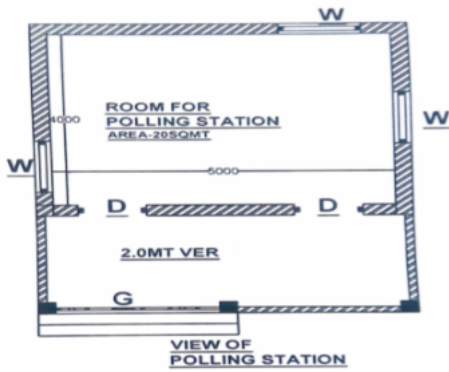

নির্বাচক নিবন্ধন আধিকারিকের স্বাক্ষর

Nazri Naksha

Google Map View

Polling Station Building Front View

Polling Station Front View

Cad View

Key MAP View

| | | | | | |
|---|--------------------------------|---|--------------------------------|--|--------------------------------|
| 1 নাম : মর্জিনা বিবি স্বামীর নাম: সেখ বাবুল বক্স বাড়ির নং : n0162 বয়স : 49 লিঙ্গ : মহিলা | CJD1700327 ফটো উপলব্ধ | 2 নাম : সেক আমজাদ বক্স পিতার নাম: সেক বাবুল বক্স বাড়ির নং : এন0162 বয়স : 21 লিঙ্গ : পুরুষ | NNS2510006 ফটো উপলব্ধ | 3 নাম : সুমিত্রা পাত্র অন্যান্য: শঙ্কর কুমার পাত্র বাড়ির নং : এন0156 বয়স : 65 লিঙ্গ : মহিলা | NNS2077675 ফটো উপলব্ধ |
| 4 নাম : দীপক কুমার পাত্র পিতার নাম: অরুণ কুমার পাত্র বাড়ির নং : n0156 বয়স : 42 লিঙ্গ : পুরুষ | NNS1521269 ফটো উপলব্ধ | 5 নাম : স্বপ্না মাইতি (পাত্র) স্বামীর নাম: দীপক কুমার পাত্র বাড়ির নং : n0156 বয়স : 33 লিঙ্গ : মহিলা | NNS1729912 ফটো উপলব্ধ | 6 নাম : শঙ্কর কুমার পাত্র পিতার নাম: অরুণ কুমার পাত্র বাড়ির নং : n0156 বয়স : 38 লিঙ্গ : পুরুষ | NNS1912021 ফটো উপলব্ধ |
| 7 নাম : সঙ্গীতা গিরি স্বামীর নাম: বিমল কুমার ভূঞা বাড়ির নং : এন0086 বয়স : 27 লিঙ্গ : মহিলা | NNS2077600 ফটো উপলব্ধ | 8 নাম : সন্ধ্যা গিরি স্বামীর নাম: মনোতোষ গিরি বাড়ির নং : n0102 বয়স : 40 লিঙ্গ : মহিলা | NNS1182567 ফটো উপলব্ধ | 9 নাম : মনোতোষ গিরি পিতার নাম: দেবেন্দ্র গিরি বাড়ির নং : n0102 বয়স : 46 লিঙ্গ : পুরুষ | CJD2531770 ফটো উপলব্ধ |
| 10 নাম : শান্তালা গিরি স্বামীর নাম: দেবেন্দ্রনাথ গিরি বাড়ির নং : n0102 বয়স : 56 লিঙ্গ : মহিলা | CJD2531762 ফটো উপলব্ধ | 11 নাম : সন্ধ্যা প্রধান(গিরি) স্বামীর নাম: রুদ্রেশ্বর গিরি বাড়ির নং : n0086 বয়স : 35 লিঙ্গ : মহিলা | NNS1521228 ফটো উপলব্ধ | 12 নাম : বিমল কুমার গিরি পিতার নাম: ভূপেন্দ্র নাথ গিরি বাড়ির নং : n0086 বয়স : 39 লিঙ্গ : পুরুষ | NNS0528497 ফটো উপলব্ধ |
| 13 নাম : রুদ্রেশ্বর গিরি পিতার নাম: ভূপেন্দ্র নাথ গিরি বাড়ির নং : এন0086 বয়স : 44 লিঙ্গ : পুরুষ | CJD2531747 ফটো উপলব্ধ | 14 নাম : বাসন্তী বালা গিরি স্বামীর নাম: ভূপেন্দ্র নাথ গিরি বাড়ির নং : n0086 বয়স : 65 লিঙ্গ : মহিলা | WB/31/212/315127 ফটো উপলব্ধ | 15 নাম : শেফালী গিরি স্বামীর নাম: উমাকান্ত গিরি বাড়ির নং : n0151 বয়স : 66 লিঙ্গ : মহিলা | WB/31/212/579418 ফটো উপলব্ধ |
| 16 নাম : শম্পা গিরি স্বামীর নাম: উজ্জল গিরি বাড়ির নং : n0150 বয়স : 31 লিঙ্গ : মহিলা | NNS1637511 ফটো উপলব্ধ | 17 নাম : উজ্জল গিরি পিতার নাম: উমাকান্ত গিরি বাড়ির নং : n0150 বয়স : 38 লিঙ্গ : পুরুষ | NNS0985911 ফটো উপলব্ধ | 18 নাম : উমাকান্ত গিরি পিতার নাম: ভাস্কর গিরি বাড়ির নং : n0149 বয়স : 73 লিঙ্গ : পুরুষ | WB/31/212/579012 ফটো উপলব্ধ |
| 19 নাম : কাঞ্চন গিরি পিতার নাম: রবীন্দ্র গিরি বাড়ির নং : n0136 বয়স : 33 লিঙ্গ : পুরুষ | NNS1520915 ফটো উপলব্ধ | 20 নাম : মানিক কুমার গিরি পিতার নাম: রবীন্দ্র গিরি বাড়ির নং : n0136 বয়স : 35 লিঙ্গ : পুরুষ | NNS1334929 ফটো উপলব্ধ | 21 নাম : সন্ধ্যা গিরি স্বামীর নাম: রবীন্দ্র গিরি বাড়ির নং : n0136 বয়স : 59 লিঙ্গ : মহিলা | CJD1403377 ফটো উপলব্ধ |
| 22 নাম : রবীন্দ্র গিরি পিতার নাম: অবন্তি গিরি বাড়ির নং : n0136 বয়স : 65 লিঙ্গ : পুরুষ | CJD1403773 ফটো উপলব্ধ | 23 নাম : মনোরঞ্জন গিরি পিতার নাম: দেবেন্দ্র নাথ গিরি বাড়ির নং : n0102 বয়স : 40 লিঙ্গ : পুরুষ | CJD2920700 ফটো উপলব্ধ | 24 নাম : শঙ্কর ঘড়াই পিতার নাম: তারাপন ঘড়াই বাড়ির নং : n0057 বয়স : 30 লিঙ্গ : পুরুষ | NNS1730019 ফটো উপলব্ধ |
| 25 নাম : পূর্ণিমা ঘোড়াই স্বামীর নাম: তারাপদ ঘোড়াই বাড়ির নং : n0057 বয়স : 53 লিঙ্গ : মহিলা | WB/31/212/315166 ফটো উপলব্ধ | 26 নাম : রেবতী ঘড়াই স্বামীর নাম: নিরঞ্জন ঘড়াই বাড়ির নং : n0087 বয়স : 36 লিঙ্গ : মহিলা | NNS1520964 ফটো উপলব্ধ | 27 নাম : নীলকণ্ঠ ঘোড়াই পিতার নাম: হরিপদ ঘোড়াই বাড়ির নং : n0087 বয়স : 43 লিঙ্গ : পুরুষ | CJD2531788 ফটো উপলব্ধ |
| 28 নাম : হরিপদ ঘোড়াই পিতার নাম: হাড়চরণ ঘোড়াই বাড়ির নং : n0087 বয়স : 65 লিঙ্গ : পুরুষ | WB/31/212/315147 ফটো উপলব্ধ | 29 নাম : মিন্টু ঘড়াই পিতার নাম: হরিপদ ঘড়াই বাড়ির নং : n0087 বয়স : 37 লিঙ্গ : পুরুষ | NNS1415579 ফটো উপলব্ধ | 30 নাম : রানী ঘড়াই স্বামীর নাম: মিন্টু ঘড়াই বাড়ির নং : n0087 বয়স : 33 লিঙ্গ : মহিলা | NNS1730027 ফটো উপলব্ধ |