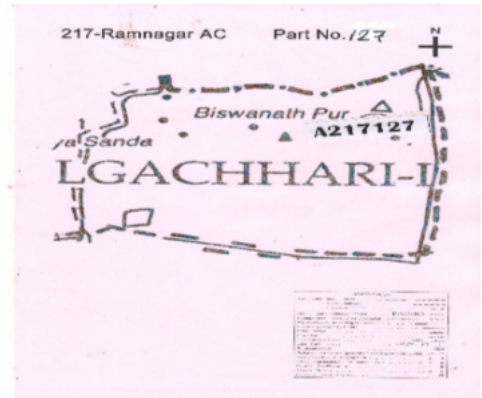

নির্বাচক নিবন্ধন আধিকারিকের স্বাক্ষর

Nazri Naksha

Google Map View

Polling Station Building Front View

Polling Station Front View

Cad View

Key MAP View

| | | | | | |
|---|--------------------------------|---|--------------------------------|--|--------------------------------|
| 1 নাম : মর্জিনা বিবি স্বামীর নাম: সেখ বাবুল বক্স বাড়ির নং : n0162 বয়স : 49 লিঙ্গ : মহিলা | CJD1700327 ফটো উপলব্ধ | 2 নাম : সেক আমজাদ বক্স পিতার নাম: সেক বাবুল বক্স বাড়ির নং : এন0162 বয়স : 21 লিঙ্গ : পুরুষ | NNS2510006 ফটো উপলব্ধ | 3 নাম : সুমিত্রা পাত্র অন্যান্য: শঙ্কর কুমার পাত্র বাড়ির নং : এন0156 বয়স : 65 লিঙ্গ : মহিলা | NNS2077675 ফটো উপলব্ধ |
| 4 নাম : দীপক কুমার পাত্র পিতার নাম: অরুণ কুমার পাত্র বাড়ির নং : n0156 বয়স : 42 লিঙ্গ : পুরুষ | NNS1521269 ফটো উপলব্ধ | 5 নাম : স্বপ্না মাইতি (পাত্র) স্বামীর নাম: দীপক কুমার পাত্র বাড়ির নং : n0156 বয়স : 33 লিঙ্গ : মহিলা | NNS1729912 ফটো উপলব্ধ | 6 নাম : শঙ্কর কুমার পাত্র পিতার নাম: অরুণ কুমার পাত্র বাড়ির নং : n0156 বয়স : 38 লিঙ্গ : পুরুষ | NNS1912021 ফটো উপলব্ধ |
| 7 নাম : সঙ্গীতা গিরি স্বামীর নাম: বিমল কুমার ভূঞা বাড়ির নং : এন0086 বয়স : 27 লিঙ্গ : মহিলা | NNS2077600 ফটো উপলব্ধ | 8 নাম : সন্ধ্যা গিরি স্বামীর নাম: মনোতোষ গিরি বাড়ির নং : n0102 বয়স : 40 লিঙ্গ : মহিলা | NNS1182567 ফটো উপলব্ধ | 9 নাম : মনোতোষ গিরি পিতার নাম: দেবেন্দ্র গিরি বাড়ির নং : n0102 বয়স : 46 লিঙ্গ : পুরুষ | CJD2531770 ফটো উপলব্ধ |
| 10 নাম : শান্তালা গিরি স্বামীর নাম: দেবেন্দ্রনাথ গিরি বাড়ির নং : n0102 বয়স : 56 লিঙ্গ : মহিলা | CJD2531762 ফটো উপলব্ধ | 11 নাম : সন্ধ্যা প্রধান(গিরি) স্বামীর নাম: রুদ্রেশ্বর গিরি বাড়ির নং : n0086 বয়স : 35 লিঙ্গ : মহিলা | NNS1521228 ফটো উপলব্ধ | 12 নাম : বিমল কুমার গিরি পিতার নাম: ভূপেন্দ্র নাথ গিরি বাড়ির নং : n0086 বয়স : 39 লিঙ্গ : পুরুষ | NNS0528497 ফটো উপলব্ধ |
| 13 নাম : রুদ্রেশ্বর গিরি পিতার নাম: ভূপেন্দ্র নাথ গিরি বাড়ির নং : এন0086 বয়স : 44 লিঙ্গ : পুরুষ | CJD2531747 ফটো উপলব্ধ | 14 নাম : বাসন্তী বালা গিরি স্বামীর নাম: ভূপেন্দ্র নাথ গিরি বাড়ির নং : n0086 বয়স : 65 লিঙ্গ : মহিলা | WB/31/212/315127 ফটো উপলব্ধ | 15 নাম : শেফালী গিরি স্বামীর নাম: উমাকান্ত গিরি বাড়ির নং : n0151 বয়স : 66 লিঙ্গ : মহিলা | WB/31/212/579418 ফটো উপলব্ধ |
| 16 নাম : শম্পা গিরি স্বামীর নাম: উজ্জল গিরি বাড়ির নং : n0150 বয়স : 31 লিঙ্গ : মহিলা | NNS1637511 ফটো উপলব্ধ | 17 নাম : উজ্জল গিরি পিতার নাম: উমাকান্ত গিরি বাড়ির নং : n0150 বয়স : 38 লিঙ্গ : পুরুষ | NNS0985911 ফটো উপলব্ধ | 18 নাম : উমাকান্ত গিরি পিতার নাম: ভাস্কর গিরি বাড়ির নং : n0149 বয়স : 73 লিঙ্গ : পুরুষ | WB/31/212/579012 ফটো উপলব্ধ |
| 19 নাম : কাঞ্চন গিরি পিতার নাম: রবীন্দ্র গিরি বাড়ির নং : n0136 বয়স : 33 লিঙ্গ : পুরুষ | NNS1520915 ফটো উপলব্ধ | 20 নাম : মানিক কুমার গিরি পিতার নাম: রবীন্দ্র গিরি বাড়ির নং : n0136 বয়স : 35 লিঙ্গ : পুরুষ | NNS1334929 ফটো উপলব্ধ | 21 নাম : সন্ধ্যা গিরি স্বামীর নাম: রবীন্দ্র গিরি বাড়ির নং : n0136 বয়স : 59 লিঙ্গ : মহিলা | CJD1403377 ফটো উপলব্ধ |
| 22 নাম : রবীন্দ্র গিরি পিতার নাম: অবন্তি গিরি বাড়ির নং : n0136 বয়স : 65 লিঙ্গ : পুরুষ | CJD1403773 ফটো উপলব্ধ | 23 নাম : মনোরঞ্জন গিরি পিতার নাম: দেবেন্দ্র নাথ গিরি বাড়ির নং : n0102 বয়স : 40 লিঙ্গ : পুরুষ | CJD2920700 ফটো উপলব্ধ | 24 নাম : শঙ্কর ঘড়াই পিতার নাম: তারাপন ঘড়াই বাড়ির নং : n0057 বয়স : 30 লিঙ্গ : পুরুষ | NNS1730019 ফটো উপলব্ধ |
| 25 নাম : পূর্ণিমা ঘোড়াই স্বামীর নাম: তারাপদ ঘোড়াই বাড়ির নং : n0057 বয়স : 53 লিঙ্গ : মহিলা | WB/31/212/315166 ফটো উপলব্ধ | 26 নাম : রেবতী ঘড়াই স্বামীর নাম: নিরঞ্জন ঘড়াই বাড়ির নং : n0087 বয়স : 36 লিঙ্গ : মহিলা | NNS1520964 ফটো উপলব্ধ | 27 নাম : নীলকণ্ঠ ঘোড়াই পিতার নাম: হরিপদ ঘোড়াই বাড়ির নং : n0087 বয়স : 43 লিঙ্গ : পুরুষ | CJD2531788 ফটো উপলব্ধ |
| 28 নাম : হরিপদ ঘোড়াই পিতার নাম: হাড়চরণ ঘোড়াই বাড়ির নং : n0087 বয়স : 65 লিঙ্গ : পুরুষ | WB/31/212/315147 ফটো উপলব্ধ | 29 নাম : মিন্টু ঘড়াই পিতার নাম: হরিপদ ঘড়াই বাড়ির নং : n0087 বয়স : 37 লিঙ্গ : পুরুষ | NNS1415579 ফটো উপলব্ধ | 30 নাম : রানী ঘড়াই স্বামীর নাম: মিন্টু ঘড়াই বাড়ির নং : n0087 বয়স : 33 লিঙ্গ : মহিলা | NNS1730027 ফটো উপলব্ধ |