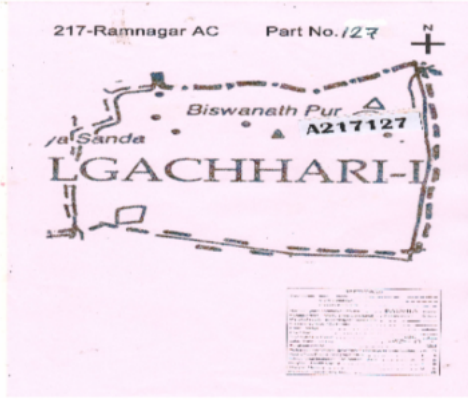

Nazri Naksha