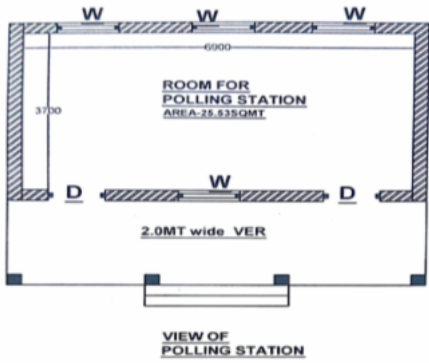

নির্বাচক নিবন্ধন আধিকারিকের স্বাক্ষর

Nazri Naksha

Google Map View

Polling Station Building Front View

Polling Station Front View

Cad View

Key MAP View

বিধানসভা নির্বাচনসম্পর্কিত নং, নাম : 217-রামনগর
ভাগ নং, নাম : 1-বাগপুরা (আংশিক) দুবদা খালের পূর্ব পার্শ্ব, জে.এল.নং. ২০২