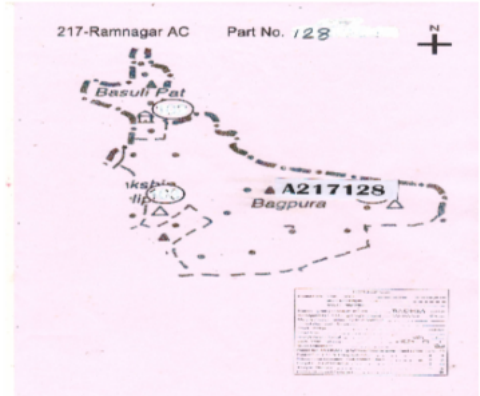

নির্বাচক নিবন্ধন আধিকারিকের স্বাক্ষর

Nazri Naksha

Google Map View

Polling Station Building Front View

Polling Station Front View

Cad View

Key MAP View

বিধানসভা নির্বাচনসম্পর্কিত নং, নাম : 217-রামনগর
ভাগ নং, নাম : 1-বাগপুরা (আংশিক) দুবদা খালের পূর্ব পার্শ্ব, জে.এল.নং. ২০২