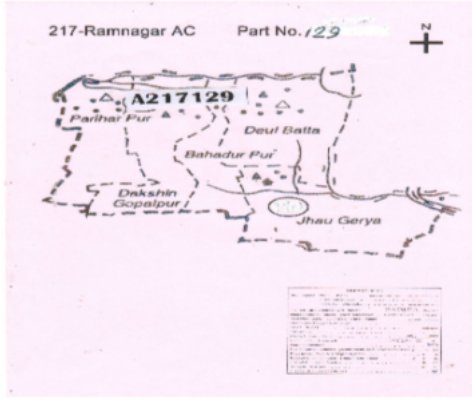

Nazri Naksha