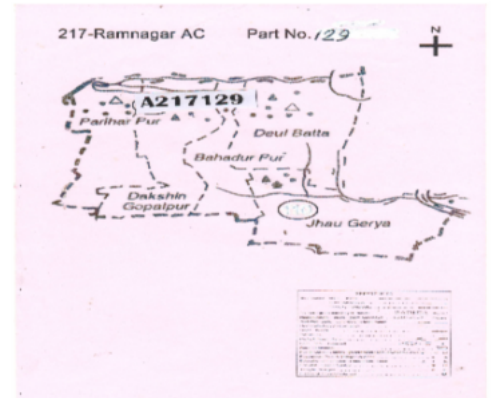

Key MAP View