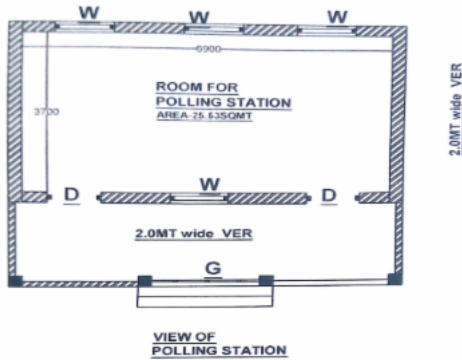

নির্বাচক নিবন্ধন আধিকারিকের স্বাক্ষর

Nazri Naksha

Google Map View

Polling Station Building Front View

Polling Station Front View

Cad View

Key MAP View

1 নাম : অভিমন্যু ওবা পিতার নাম: শ্রীকান্ত ওবা বাড়ির নং : n0002 বয়স : 63 লিঙ্গ : পুরুষ ফটো উপলব্ধ	WB/31/212/324084	2 নাম : দীপেন ওবা পিতার নাম: বৃন্দাবন ওবা বাড়ির নং : 0002 বয়স : 31 লিঙ্গ : পুরুষ ফটো উপলব্ধ	NNS1821990	3 নাম : প্রশান্ত ওবা পিতার নাম: শ্রীকান্ত ওবা বাড়ির নং : 0002 বয়স : 48 লিঙ্গ : পুরুষ ফটো উপলব্ধ	CJD1401116
4 নাম : দেবশিষ ওবা পিতার নাম: অভিমন্যু ওবা বাড়ির নং : এন0002 বয়স : 24 লিঙ্গ : পুরুষ ফটো উপলব্ধ	NNS2286185	5 নাম : দেবব্রত ওবা পিতার নাম: অভিমন্যু ওবা বাড়ির নং : n0002 বয়স : 31 লিঙ্গ : পুরুষ ফটো উপলব্ধ	NNS1638782	6 নাম : সবিতা ওবা স্বামীর নাম: বিজয় কৃষ্ণ ওবা বাড়ির নং : n0054 বয়স : 35 লিঙ্গ : মহিলা ফটো উপলব্ধ	NNS1416494
7 নাম : বিজয়কৃষ্ণ ওবা পিতার নাম: বাদল ওবা বাড়ির নং : n0054 বয়স : 43 লিঙ্গ : পুরুষ ফটো উপলব্ধ	CJD2177855	8 নাম : মাধবী ওবা স্বামীর নাম: জয়নারায়ণ ওবা বাড়ির নং : n0054 বয়স : 43 লিঙ্গ : মহিলা ফটো উপলব্ধ	CJD2348704	9 নাম : জয়নারায়ণ ওবা পিতার নাম: বাদলচন্দ্র ওবা বাড়ির নং : n0054 বয়স : 48 লিঙ্গ : পুরুষ ফটো উপলব্ধ	CJD1400811
10 নাম : যোশদা ওবা স্বামীর নাম: বাদলচন্দ্র ওবা বাড়ির নং : n0054 বয়স : 65 লিঙ্গ : মহিলা ফটো উপলব্ধ	CJD1400860	11 নাম : বাদলচন্দ্র ওবা পিতার নাম: গোবিন্দ ওবা বাড়ির নং : n0054 বয়স : 77 লিঙ্গ : পুরুষ ফটো উপলব্ধ	CJD1400803	12 নাম : ঝর্ণা ওবা পিতার নাম: জয়নারায়ণ ওবা বাড়ির নং : ঝাউগেড়িয়া বয়স : 21 লিঙ্গ : মহিলা ফটো উপলব্ধ	NNS2506855
13 নাম : সুশান্ত ওবা পিতার নাম: শ্রীকান্ত ওবা বাড়ির নং : n0002 বয়স : 38 লিঙ্গ : পুরুষ ফটো উপলব্ধ	NNS1221332	14 নাম : সুলেখা ওবা স্বামীর নাম: প্রশান্ত ওবা বাড়ির নং : n0002 বয়স : 40 লিঙ্গ : মহিলা ফটো উপলব্ধ	CJD2720134	15 নাম : দীপক ওবা পিতার নাম: অভিমন্যু ওবা বাড়ির নং : n0002 বয়স : 41 লিঙ্গ : পুরুষ ফটো উপলব্ধ	NNS1335439
16 নাম : দিলীপ ওবা পিতার নাম: বৃন্দাবন ওবা বাড়ির নং : n0002 বয়স : 34 লিঙ্গ : পুরুষ ফটো উপলব্ধ	NNS1638766	17 নাম : যমুনা ওবা স্বামীর নাম: বৃন্দাবন ওবা বাড়ির নং : n0002 বয়স : 54 লিঙ্গ : মহিলা ফটো উপলব্ধ	WB/31/212/324055	18 নাম : বৃন্দাবন ওবা পিতার নাম: শ্রীকান্ত ওবা বাড়ির নং : n0002 বয়স : 60 লিঙ্গ : পুরুষ ফটো উপলব্ধ	WB/31/212/324235
19 নাম : রাখী ওবা স্বামীর নাম: দিলীপ ওবা বাড়ির নং : N0002 বয়স : 25 লিঙ্গ : মহিলা ফটো উপলব্ধ	NNS2182277	20 নাম : শম্পা পাত্র (ওবা) স্বামীর নাম: সুশান্ত ওবা বাড়ির নং : n0002 বয়স : 27 লিঙ্গ : মহিলা ফটো উপলব্ধ	NNS2182129	21 নাম : প্রদীপ জানা পিতার নাম: পুলিন জানা বাড়ির নং : n0074 বয়স : 25 লিঙ্গ : পুরুষ ফটো উপলব্ধ	NNS2182095
22 নাম : বিপ্লব জানা পিতার নাম: জয়ন্ত জানা বাড়ির নং : n0073 বয়স : 28 লিঙ্গ : পুরুষ ফটো উপলব্ধ	NNS1912781	23 নাম : পুলিন জানা পিতার নাম: অভিমন্যু জানা বাড়ির নং : n0074 বয়স : 55 লিঙ্গ : পুরুষ ফটো উপলব্ধ	WB/31/212/324269	24 নাম : দিলীপ জানা পিতার নাম: অনিল জানা বাড়ির নং : n0074 বয়স : 34 লিঙ্গ : পুরুষ ফটো উপলব্ধ	NNS1335520
25 নাম : মিনতী জানা স্বামীর নাম: অনিল জানা বাড়ির নং : n0074 বয়স : 59 লিঙ্গ : মহিলা ফটো উপলব্ধ	WB/31/212/324292	26 নাম : অনিল জানা পিতার নাম: অভিমন্যু জানা বাড়ির নং : n0074 বয়স : 65 লিঙ্গ : পুরুষ ফটো উপলব্ধ	WB/31/212/324268	27 নাম : মিনা জানা স্বামীর নাম: জয়ন্ত জানা বাড়ির নং : n0073 বয়স : 53 লিঙ্গ : মহিলা ফটো উপলব্ধ	WB/31/212/324092
28 নাম : জয়ন্ত জানা পিতার নাম: নিতাই জানা বাড়ির নং : n0073 বয়স : 60 লিঙ্গ : পুরুষ ফটো উপলব্ধ	WB/31/212/324224	29 নাম : সুজাতা জানা স্বামীর নাম: সুকান্ত কুমার জানা বাড়ির নং : n0072 বয়স : 38 লিঙ্গ : মহিলা ফটো উপলব্ধ	NNS0542183	30 নাম : সুকান্তকুমার জানা পিতার নাম: অরৈত জানা বাড়ির নং : n0072 বয়স : 49 লিঙ্গ : পুরুষ ফটো উপলব্ধ	CJD1401256