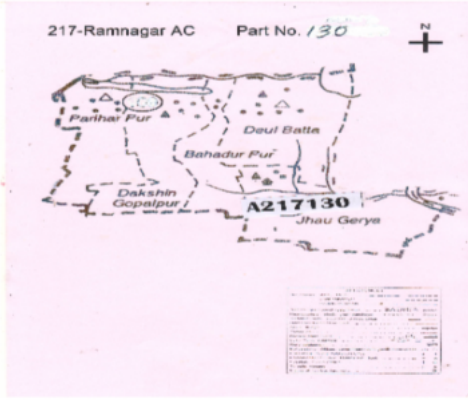

Nazri Naksha