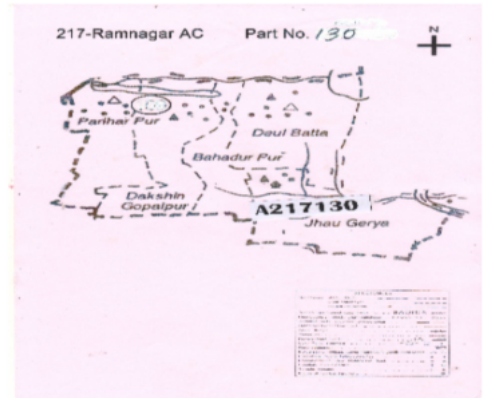

নির্বাচক নিবন্ধন আধিকারিকের স্বাক্ষর

Nazri Naksha

Google Map View

Polling Station Building Front View

Polling Station Front View

Cad View

Key MAP View

1 নাম : অভিমন্যু ওবা পিতার নাম: শ্রীকান্ত ওবা বাড়ির নং : n0002 বয়স : 63 লিঙ্গ : পুরুষ ফটো উপলব্ধ	WB/31/212/324084	2 নাম : দীপেন ওবা পিতার নাম: বৃন্দাবন ওবা বাড়ির নং : 0002 বয়স : 31 লিঙ্গ : পুরুষ ফটো উপলব্ধ	NNS1821990	3 নাম : প্রশান্ত ওবা পিতার নাম: শ্রীকান্ত ওবা বাড়ির নং : 0002 বয়স : 48 লিঙ্গ : পুরুষ ফটো উপলব্ধ	CJD1401116
4 নাম : দেবশিষ ওবা পিতার নাম: অভিমন্যু ওবা বাড়ির নং : এন0002 বয়স : 24 লিঙ্গ : পুরুষ ফটো উপলব্ধ	NNS2286185	5 নাম : দেবব্রত ওবা পিতার নাম: অভিমন্যু ওবা বাড়ির নং : n0002 বয়স : 31 লিঙ্গ : পুরুষ ফটো উপলব্ধ	NNS1638782	6 নাম : সবিতা ওবা স্বামীর নাম: বিজয় কৃষ্ণ ওবা বাড়ির নং : n0054 বয়স : 35 লিঙ্গ : মহিলা ফটো উপলব্ধ	NNS1416494
7 নাম : বিজয়কৃষ্ণ ওবা পিতার নাম: বাদল ওবা বাড়ির নং : n0054 বয়স : 43 লিঙ্গ : পুরুষ ফটো উপলব্ধ	CJD2177855	8 নাম : মাধবী ওবা স্বামীর নাম: জয়নারায়ণ ওবা বাড়ির নং : n0054 বয়স : 43 লিঙ্গ : মহিলা ফটো উপলব্ধ	CJD2348704	9 নাম : জয়নারায়ণ ওবা পিতার নাম: বাদলচন্দ্র ওবা বাড়ির নং : n0054 বয়স : 48 লিঙ্গ : পুরুষ ফটো উপলব্ধ	CJD1400811
10 নাম : যোশদা ওবা স্বামীর নাম: বাদলচন্দ্র ওবা বাড়ির নং : n0054 বয়স : 65 লিঙ্গ : মহিলা ফটো উপলব্ধ	CJD1400860	11 নাম : বাদলচন্দ্র ওবা পিতার নাম: গোবিন্দ ওবা বাড়ির নং : n0054 বয়স : 77 লিঙ্গ : পুরুষ ফটো উপলব্ধ	CJD1400803	12 নাম : ঝর্ণা ওবা পিতার নাম: জয়নারায়ণ ওবা বাড়ির নং : ঝাউগেড়িয়া বয়স : 21 লিঙ্গ : মহিলা ফটো উপলব্ধ	NNS2506855
13 নাম : সুশান্ত ওবা পিতার নাম: শ্রীকান্ত ওবা বাড়ির নং : n0002 বয়স : 38 লিঙ্গ : পুরুষ ফটো উপলব্ধ	NNS1221332	14 নাম : সুলেখা ওবা স্বামীর নাম: প্রশান্ত ওবা বাড়ির নং : n0002 বয়স : 40 লিঙ্গ : মহিলা ফটো উপলব্ধ	CJD2720134	15 নাম : দীপক ওবা পিতার নাম: অভিমন্যু ওবা বাড়ির নং : n0002 বয়স : 41 লিঙ্গ : পুরুষ ফটো উপলব্ধ	NNS1335439
16 নাম : দিলীপ ওবা পিতার নাম: বৃন্দাবন ওবা বাড়ির নং : n0002 বয়স : 34 লিঙ্গ : পুরুষ ফটো উপলব্ধ	NNS1638766	17 নাম : যমুনা ওবা স্বামীর নাম: বৃন্দাবন ওবা বাড়ির নং : n0002 বয়স : 54 লিঙ্গ : মহিলা ফটো উপলব্ধ	WB/31/212/324055	18 নাম : বৃন্দাবন ওবা পিতার নাম: শ্রীকান্ত ওবা বাড়ির নং : n0002 বয়স : 60 লিঙ্গ : পুরুষ ফটো উপলব্ধ	WB/31/212/324235
19 নাম : রাখী ওবা স্বামীর নাম: দিলীপ ওবা বাড়ির নং : N0002 বয়স : 25 লিঙ্গ : মহিলা ফটো উপলব্ধ	NNS2182277	20 নাম : শম্পা পাত্র (ওবা) স্বামীর নাম: সুশান্ত ওবা বাড়ির নং : n0002 বয়স : 27 লিঙ্গ : মহিলা ফটো উপলব্ধ	NNS2182129	21 নাম : প্রদীপ জানা পিতার নাম: পুলিন জানা বাড়ির নং : n0074 বয়স : 25 লিঙ্গ : পুরুষ ফটো উপলব্ধ	NNS2182095
22 নাম : বিপ্লব জানা পিতার নাম: জয়ন্ত জানা বাড়ির নং : n0073 বয়স : 28 লিঙ্গ : পুরুষ ফটো উপলব্ধ	NNS1912781	23 নাম : পুলিন জানা পিতার নাম: অভিমন্যু জানা বাড়ির নং : n0074 বয়স : 55 লিঙ্গ : পুরুষ ফটো উপলব্ধ	WB/31/212/324269	24 নাম : দিলীপ জানা পিতার নাম: অনিল জানা বাড়ির নং : n0074 বয়স : 34 লিঙ্গ : পুরুষ ফটো উপলব্ধ	NNS1335520
25 নাম : মিনতী জানা স্বামীর নাম: অনিল জানা বাড়ির নং : n0074 বয়স : 59 লিঙ্গ : মহিলা ফটো উপলব্ধ	WB/31/212/324292	26 নাম : অনিল জানা পিতার নাম: অভিমন্যু জানা বাড়ির নং : n0074 বয়স : 65 লিঙ্গ : পুরুষ ফটো উপলব্ধ	WB/31/212/324268	27 নাম : মিনা জানা স্বামীর নাম: জয়ন্ত জানা বাড়ির নং : n0073 বয়স : 53 লিঙ্গ : মহিলা ফটো উপলব্ধ	WB/31/212/324092
28 নাম : জয়ন্ত জানা পিতার নাম: নিতাই জানা বাড়ির নং : n0073 বয়স : 60 লিঙ্গ : পুরুষ ফটো উপলব্ধ	WB/31/212/324224	29 নাম : সুজাতা জানা স্বামীর নাম: সুকান্ত কুমার জানা বাড়ির নং : n0072 বয়স : 38 লিঙ্গ : মহিলা ফটো উপলব্ধ	NNS0542183	30 নাম : সুকান্তকুমার জানা পিতার নাম: অরৈত জানা বাড়ির নং : n0072 বয়স : 49 লিঙ্গ : পুরুষ ফটো উপলব্ধ	CJD1401256