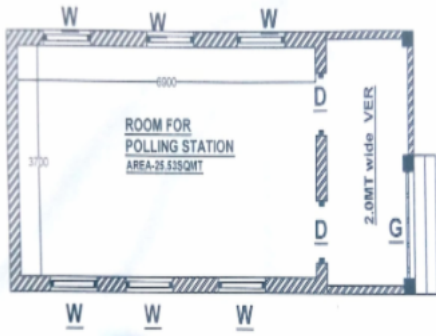

নির্বাচক নিবন্ধন আধিকারিকের স্বাক্ষর

Nazri Naksha

Google Map View

Polling Station Building Front View

Polling Station Front View

Cad View

Key MAP View

1 নাম : অমল্যকুমার ওবা পিতার নাম: গজেন্দ্র ওবা বাড়ির নং : n0095 বয়স : 83 লিঙ্গ : পুরুষ ফটো উপলব্ধ	WB/31/212/327455	2 নাম : কুন্তী ওবা স্বামীর নাম: অমল্য ওবা বাড়ির নং : n0095 বয়স : 73 লিঙ্গ : মহিলা ফটো উপলব্ধ	WB/31/212/327435	3 নাম : নিত্য গোপাল ওবা পিতার নাম: পুরন্দর ওবা বাড়ির নং : n0119 বয়স : 51 লিঙ্গ : পুরুষ ফটো উপলব্ধ	WB/31/212/327340
4 নাম : সুমিতা ওবা স্বামীর নাম: শ্যামসুন্দর ওবা বাড়ির নং : n0119 বয়স : 55 লিঙ্গ : মহিলা ফটো উপলব্ধ	CJD1410893	5 নাম : শ্যামসুন্দর ওবা পিতার নাম: পুরন্দর ওবা বাড়ির নং : n0119 বয়স : 61 লিঙ্গ : পুরুষ ফটো উপলব্ধ	WB/31/212/327423	6 নাম : সরস্বতী ওবা স্বামীর নাম: পুরন্দর ওবা বাড়ির নং : n0119 বয়স : 86 লিঙ্গ : মহিলা ফটো উপলব্ধ	WB/31/212/327491
7 নাম : খুকুমনি কামিলা স্বামীর নাম: গৌরাস্ত কামিলা বাড়ির নং : n0118 বয়স : 60 লিঙ্গ : মহিলা ফটো উপলব্ধ	WB/31/212/327055	8 নাম : ননীগোপাল ওবা পিতার নাম: সুরেন্দ্র ওবা বাড়ির নং : n0118 বয়স : 53 লিঙ্গ : পুরুষ ফটো উপলব্ধ	WB/31/212/327052	9 নাম : অপর্ণা ওবা স্বামীর নাম: গৌরসুন্দর ওবা বাড়ির নং : n0118 বয়স : 49 লিঙ্গ : মহিলা ফটো উপলব্ধ	CJD1767383
10 নাম : গৌরসুন্দর ওবা পিতার নাম: সুরেন্দ্র ওবা বাড়ির নং : n0118 বয়স : 56 লিঙ্গ : পুরুষ ফটো উপলব্ধ	WB/31/212/327099	11 নাম : বাসন্তী ওবা স্বামীর নাম: সুরেন্দ্র ওবা বাড়ির নং : n0118 বয়স : 72 লিঙ্গ : মহিলা ফটো উপলব্ধ	WB/31/212/327497	12 নাম : সুমন ওবা স্বামীর নাম: নন্দগোপাল ওবা বাড়ির নং : n0117 বয়স : 36 লিঙ্গ : মহিলা ফটো উপলব্ধ	NNS1261064
13 নাম : সোনালী ওবা পিতার নাম: নরেন্দ্র নাথ ওবা বাড়ির নং : n0117 বয়স : 36 লিঙ্গ : মহিলা ফটো উপলব্ধ	NNS1335702	14 নাম : টুনুরানী চন্দ স্বামীর নাম: গৌরগোপাল চন্দ বাড়ির নং : n0117 বয়স : 38 লিঙ্গ : মহিলা ফটো উপলব্ধ	CJD2922235	15 নাম : গৌরগোপাল চন্দ পিতার নাম: সুবল চন্দ বাড়ির নং : n0117 বয়স : 47 লিঙ্গ : পুরুষ ফটো উপলব্ধ	CJD1409051
16 নাম : অনিমেষ্ণ ওবা পিতার নাম: দেবেন্দ্র নাথ ওবা বাড়ির নং : n0117 বয়স : 38 লিঙ্গ : পুরুষ ফটো উপলব্ধ	NNS1416866	17 নাম : শেফালী ওবা স্বামীর নাম: দেবেন্দ্র নাথ ওবা বাড়ির নং : n0117 বয়স : 58 লিঙ্গ : মহিলা ফটো উপলব্ধ	NNS1416882	18 নাম : নন্দগোপাল ওবা পিতার নাম: হরেন্দ্র ওবা বাড়ির নং : n0117 বয়স : 47 লিঙ্গ : পুরুষ ফটো উপলব্ধ	CJD1408988
19 নাম : আঙ্গুরবালা ওবা স্বামীর নাম: হরেন্দ্র ওবা বাড়ির নং : n0117 বয়স : 68 লিঙ্গ : মহিলা ফটো উপলব্ধ	WB/31/212/327498	20 নাম : সন্ধ্যা সিংহ স্বামীর নাম: সুজয় সিংহ বাড়ির নং : n0117 বয়স : 78 লিঙ্গ : মহিলা ফটো উপলব্ধ	WB/31/212/327240	21 নাম : শিউলী ওবা পিতার নাম: নরেন্দ্রনাথ ওবা বাড়ির নং : n0117 বয়স : 43 লিঙ্গ : মহিলা ফটো উপলব্ধ	CJD2720241
22 নাম : প্রভারানী ওবা স্বামীর নাম: নরেন্দ্রনাথ ওবা বাড়ির নং : n0117 বয়স : 64 লিঙ্গ : মহিলা ফটো উপলব্ধ	CJD2535748	23 নাম : হরেন্দ্রনাথ ওবা পিতার নাম: বৈকুণ্ঠ ওবা বাড়ির নং : n0117 বয়স : 83 লিঙ্গ : পুরুষ ফটো উপলব্ধ	WB/31/212/327013	24 নাম : সাধুশান্ত ওবা পিতার নাম: অমল্য কুমার ওবা বাড়ির নং : n0095 বয়স : 40 লিঙ্গ : পুরুষ ফটো উপলব্ধ	CJD2720233
25 নাম : নিশিকান্ত ওবা পিতার নাম: অমল্য ওবা বাড়ির নং : n0095 বয়স : 43 লিঙ্গ : পুরুষ ফটো উপলব্ধ	CJD2178176	26 নাম : মামনী ওবা স্বামীর নাম: সুশান্ত ওবা বাড়ির নং : n0095 বয়স : 41 লিঙ্গ : মহিলা ফটো উপলব্ধ	CJD2348902	27 নাম : আশা ওবা স্বামীর নাম: স্বদেশ রঞ্জন ওবা বাড়ির নং : n0137 বয়স : 43 লিঙ্গ : মহিলা ফটো উপলব্ধ	CJD2348928
28 নাম : উষারানী সিংহ স্বামীর নাম: অরুণ সিংহ বাড়ির নং : n0137 বয়স : 48 লিঙ্গ : মহিলা ফটো উপলব্ধ	CJD1766088	29 নাম : অরুণ সিংহ পিতার নাম: রজনী সিংহ বাড়ির নং : n0137 বয়স : 52 লিঙ্গ : পুরুষ ফটো উপলব্ধ	WB/31/212/327086	30 নাম : বিশুজিৎ ওবা পিতার নাম: সত্যরঞ্জন ওবা বাড়ির নং : n0137 বয়স : 32 লিঙ্গ : পুরুষ ফটো উপলব্ধ	NNS1522499