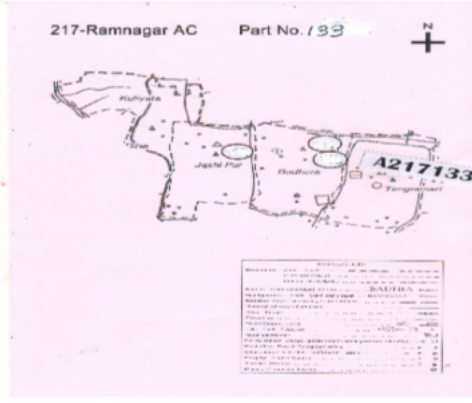

Nazri Naksha