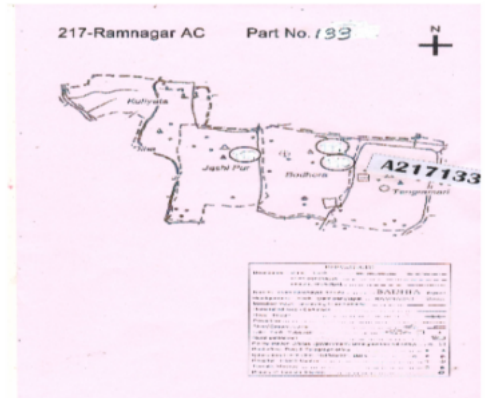

Key MAP View