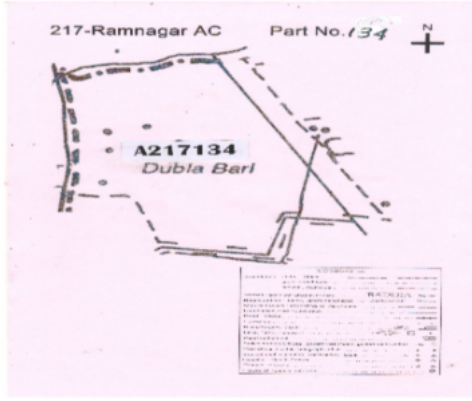

Nazri Naksha