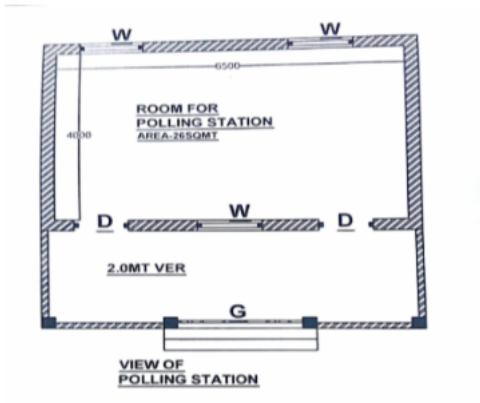

নির্বাচক নিবন্ধন আধিকারিকের স্বাক্ষর

Nazri Naksha

Google Map View

Polling Station Building Front View

Polling Station Front View

Cad View

Key MAP View

বিধানসভা নির্বাচনক্ষেত্রের নং, নাম : 217-রামনগর
ভাগ নং, নাম : 1-দুবলাবাড়ী(সম্পূর্ণ),জে.এল.নং.২৪০