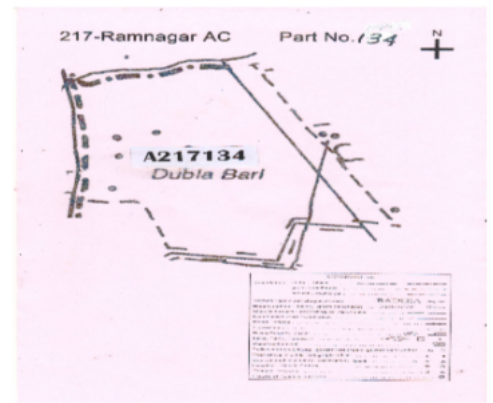

নির্বাচক নিবন্ধন আধিকারিকের স্বাক্ষর

Nazri Naksha

Google Map View

Polling Station Building Front View

Polling Station Front View

Cad View

Key MAP View

বিধানসভা নির্বাচনক্ষেত্রের নং, নাম : 217-রামনগর
ভাগ নং, নাম : 1-দুবলাবাড়ী(সম্পূর্ণ),জে.এল.নং.২৪০