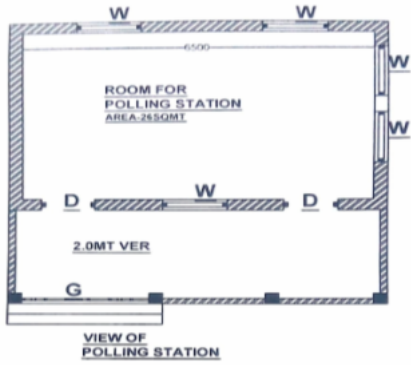

নির্বাচক নিবন্ধন আধিকারিকের স্বাক্ষর

Nazri Naksha

Google Map View

Polling Station Building Front View

Polling Station Front View

Cad View

Key MAP View

বিধানসভা নির্বাচনক্ষেত্রের নং, নাম : 217-রামনগর
ভাগ নং, নাম : 1-জলধা(উত্তরাংশ),জে.এল.নং.২৪২