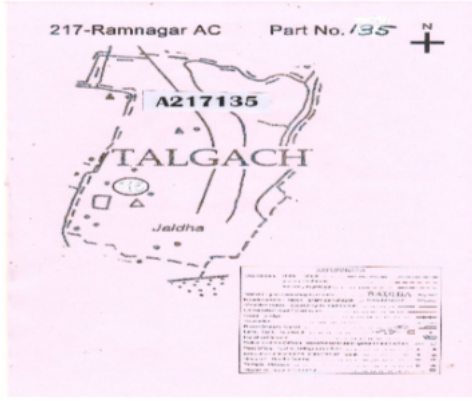

Nazri Naksha