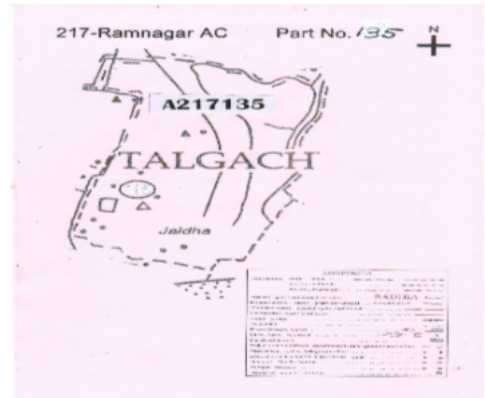

নির্বাচক নিবন্ধন আধিকারিকের স্বাক্ষর

Nazri Naksha

Google Map View

Polling Station Building Front View

Polling Station Front View

Cad View

Key MAP View

বিধানসভা নির্বাচনক্ষেত্রের নং, নাম : 217-রামনগর
ভাগ নং, নাম : 1-জলধা(উত্তরাংশ),জে.এল.নং.২৪২