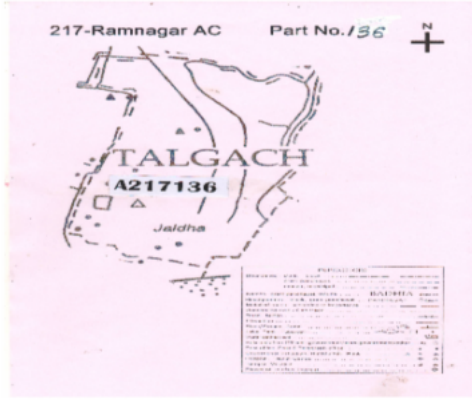

Nazri Naksha