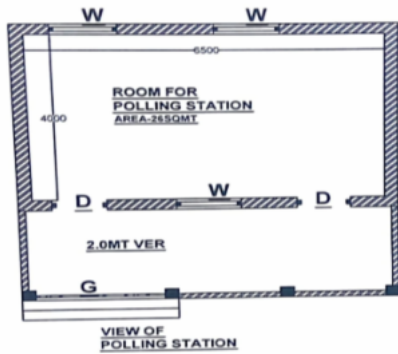

নির্বাচক নিবন্ধন আধিকারিকের স্বাক্ষর

Nazri Naksha

Google Map View

Polling Station Building Front View

Polling Station Front View

Cad View

Key MAP View

1 নাম : অনিল গায়েন পিতার নাম: ছকুরাম গায়েন বাড়ির নং : n0009 বয়স : 67 লিঙ্গ : পুরুষ	CJD2540581 ফটো উপলব্ধ	2 নাম : নিখিল গিরি পিতার নাম: ভোলানাথ গিরি বাড়ির নং : n0041 বয়স : 30 লিঙ্গ : পুরুষ	NNS1692813 ফটো উপলব্ধ	3 নাম : তপন গিরি পিতার নাম: রমনী গিরি বাড়ির নং : n0190 বয়স : 53 লিঙ্গ : পুরুষ	NNS2316784 ফটো উপলব্ধ
4 নাম : চন্দন গিরি পিতার নাম: অধীর গিরি বাড়ির নং : n0159 বয়স : 31 লিঙ্গ : পুরুষ	NNS1640622 ফটো উপলব্ধ	5 নাম : বাসন্তী গিরি স্বামীর নাম: রতন গিরি বাড়ির নং : n0159 বয়স : 33 লিঙ্গ : মহিলা	NNS1640390 ফটো উপলব্ধ	6 নাম : রতন গিরি পিতার নাম: অধীর গিরি বাড়ির নং : n0159 বয়স : 45 লিঙ্গ : পুরুষ	CJD2182384 ফটো উপলব্ধ
7 নাম : অবলা গিরি স্বামীর নাম: অধীর গিরি বাড়ির নং : n0159 বয়স : 68 লিঙ্গ : মহিলা	WB/31/212/336108 ফটো উপলব্ধ	8 নাম : মৌ মাঝি স্বামীর নাম: বসন্ত কুমার মাঝি বাড়ির নং : n0151 বয়স : 33 লিঙ্গ : মহিলা	NNS1692805 ফটো উপলব্ধ	9 নাম : মনিমালা মাঝি স্বামীর নাম: বিনোদ মাঝি বাড়ির নং : n0151 বয়স : 38 লিঙ্গ : মহিলা	NNS1263144 ফটো উপলব্ধ
10 নাম : কবিতা মাঝি স্বামীর নাম: উত্তম মাঝি বাড়ির নং : n0151 বয়স : 42 লিঙ্গ : মহিলা	CJD2539708 ফটো উপলব্ধ	11 নাম : বনলতা গিরি স্বামীর নাম: তপন গিরি বাড়ির নং : n0041 বয়স : 47 লিঙ্গ : মহিলা	CJD1408350 ফটো উপলব্ধ	12 নাম : পুষ্পাঞ্জলী গিরি স্বামীর নাম: স্বপন গিরি বাড়ির নং : n0041 বয়স : 49 লিঙ্গ : মহিলা	CJD1766054 ফটো উপলব্ধ
13 নাম : স্বপন গিরি পিতার নাম: রমনী গিরি বাড়ির নং : n0041 বয়স : 54 লিঙ্গ : পুরুষ	WB/31/212/336304 ফটো উপলব্ধ	14 নাম : কমল কুমার গিরি পিতার নাম: পিতাম্বর গিরি বাড়ির নং : n0036 বয়স : 52 লিঙ্গ : পুরুষ	WB/31/212/336690 ফটো উপলব্ধ	15 নাম : সুনন্দা গিরি স্বামীর নাম: শ্যামল গিরি বাড়ির নং : n0026 বয়স : 34 লিঙ্গ : মহিলা	NNS1874023 ফটো উপলব্ধ
16 নাম : দেব্যানি গিরি স্বামীর নাম: অনুপ গিরি বাড়ির নং : n0036 বয়স : 29 লিঙ্গ : মহিলা	NNS1913748 ফটো উপলব্ধ	17 নাম : চন্দন গিরি পিতার নাম: নান্টু গিরি বাড়ির নং : n0035 বয়স : 29 লিঙ্গ : পুরুষ	NNS1913813 ফটো উপলব্ধ	18 নাম : আরতি গিরি স্বামীর নাম: সন্তু গিরি বাড়ির নং : 0034 বয়স : 34 লিঙ্গ : মহিলা	NNS1823178 ফটো উপলব্ধ
19 নাম : মিতালী গিরি স্বামীর নাম: তুষার গিরি বাড়ির নং : 0064 বয়স : 29 লিঙ্গ : মহিলা	NNS1823269 ফটো উপলব্ধ	20 নাম : ঘনশ্যাম গিরি পিতার নাম: সুবল গিরি বাড়ির নং : 0074 বয়স : 30 লিঙ্গ : পুরুষ	NNS1823277 ফটো উপলব্ধ	21 নাম : অরুণ রতন গিরি পিতার নাম: সুবল গিরি বাড়ির নং : n0036 বয়স : 33 লিঙ্গ : পুরুষ	NNS1418219 ফটো উপলব্ধ
22 নাম : সত্যজিৎ গিরি পিতার নাম: স্বপন গিরি বাড়ির নং : এন0041 বয়স : 26 লিঙ্গ : পুরুষ	NNS2079861 ফটো উপলব্ধ	23 নাম : মঞ্জু গিরি স্বামীর নাম: ঘনশ্যাম গিরি বাড়ির নং : এন0035 বয়স : 27 লিঙ্গ : মহিলা	NNS2079960 ফটো উপলব্ধ	24 নাম : হাবু গিরি পিতার নাম: তপন গিরি বাড়ির নং : N0190 বয়স : 26 লিঙ্গ : পুরুষ	NNS2079994 ফটো উপলব্ধ
25 নাম : ঘনশ্যাম গিরি পিতার নাম: রবীন্দ্রনাথ গিরি বাড়ির নং : n0035 বয়স : 31 লিঙ্গ : পুরুষ	NNS1640226 ফটো উপলব্ধ	26 নাম : মনু গিরি পিতার নাম: পিতাম্বর গিরি বাড়ির নং : n0036 বয়স : 59 লিঙ্গ : পুরুষ	WB/31/212/336453 ফটো উপলব্ধ	27 নাম : সুপ্রকাশ গিরি পিতার নাম: স্বদেশ রঞ্জন গিরি বাড়ির নং : n0025 বয়স : 30 লিঙ্গ : পুরুষ	NNS1731850 ফটো উপলব্ধ
28 নাম : মন্থা গিরি পিতার নাম: বসন্ত গিরি বাড়ির নং : n0026 বয়স : 69 লিঙ্গ : পুরুষ	WB/31/212/336011 ফটো উপলব্ধ	29 নাম : মল্লিকা গিরি স্বামীর নাম: মন্থা গিরি বাড়ির নং : n0026 বয়স : 63 লিঙ্গ : মহিলা	WB/31/212/336081 ফটো উপলব্ধ	30 নাম : জয়ন্তী গিরি স্বামীর নাম: বীরেন গিরি বাড়ির নং : n0027 বয়স : 65 লিঙ্গ : মহিলা	WB/31/212/336082 ফটো উপলব্ধ