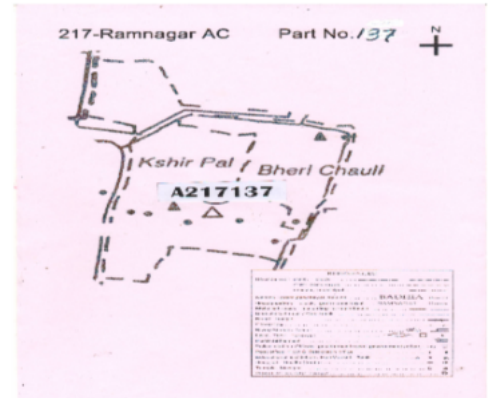

নির্বাচক নিবন্ধন আধিকারিকের স্বাক্ষর

Nazri Naksha

Google Map View

Polling Station Building Front View

Polling Station Front View

Cad View

Key MAP View

বিধানসভা নির্বাচনক্ষেত্রের নং, নাম : 217-রামনগর
ভাগ নং, নাম : 1-ক্ষিরপাল(সম্পূর্ণ),জে.এল.নং.২৩৮