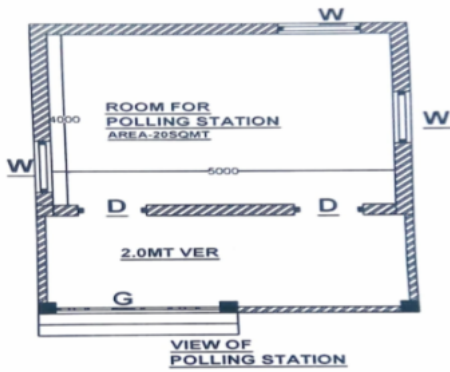

নির্বাচক নিবন্ধন আধিকারিকের স্বাক্ষর

Nazri Naksha

Google Map View

Polling Station Building Front View

Polling Station Front View

Cad View

Key MAP View

বিধানসভা নির্বাচনক্ষেত্রের নং, নাম : 217-রামনগর
ভাগ নং, নাম : 1-ক্ষিরপাল(সম্পূর্ণ),জে.এল.নং.২৩৮