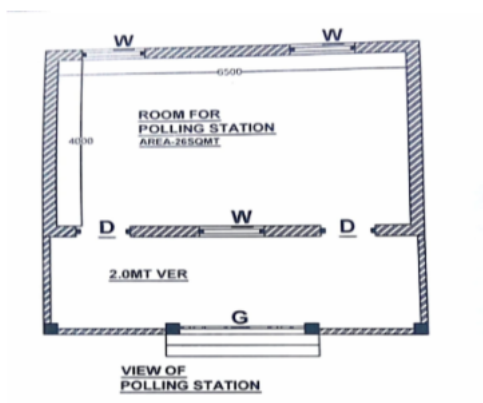

নির্বাচক নিবন্ধন আধিকারিকের স্বাক্ষর

Nazri Naksha

Google Map View

Polling Station Building Front View

Polling Station Front View

Cad View

Key MAP View

1 নাম : কিরণবালা কামিলা স্বামীর নাম: হেমন্ত কামিলা বাড়ির নং : n0026 বয়স : 67 লিঙ্গ : মহিলা	WB/31/212/030293	2 নাম : সন্তোষকুমার কামিলা পিতার নাম: হেমন্ত কামিলা বাড়ির নং : n0026 বয়স : 43 লিঙ্গ : পুরুষ	CJD2383107	3 নাম : মামনী কামিলা স্বামীর নাম: সন্তোষ কামিলা বাড়ির নং : n0026 বয়স : 34 লিঙ্গ : মহিলা	NNS1473487
4 নাম : বনমালী কামিলা পিতার নাম: গৌরঙ্গ কামিলা বাড়ির নং : n0031 বয়স : 67 লিঙ্গ : পুরুষ	WB/31/212/030253	5 নাম : রবীন্দ্রনাথ কামিলা পিতার নাম: কমললোচন কামিলা বাড়ির নং : n0032 বয়স : 39 লিঙ্গ : পুরুষ	CJD2700706	6 নাম : মিনতী কামিলা স্বামীর নাম: শ্রীনিবাস কামিলা বাড়ির নং : n0033 বয়স : 69 লিঙ্গ : মহিলা	WB/31/212/030404
7 নাম : রামনিবাস কামিলা পিতার নাম: শ্রীনিবাস কামিলা বাড়ির নং : n0033 বয়স : 39 লিঙ্গ : পুরুষ	CJD2833457	8 নাম : চিত্তামনী কামিলা পিতার নাম: সর্বেশ্বর কামিলা বাড়ির নং : n0035 বয়স : 63 লিঙ্গ : পুরুষ	WB/31/212/030364	9 নাম : শান্তমনী কামিলা স্বামীর নাম: চিত্তামনী কামিলা বাড়ির নং : n0035 বয়স : 56 লিঙ্গ : মহিলা	WB/31/212/030376
10 নাম : পরিতোষ কামিলা পিতার নাম: সর্বেশ্বর কামিলা বাড়ির নং : n0035 বয়স : 60 লিঙ্গ : পুরুষ	CJD2383057	11 নাম : জয়ন্তী কামিলা স্বামীর নাম: পরিতোষ কামিলা বাড়ির নং : n0035 বয়স : 53 লিঙ্গ : মহিলা	WB/31/212/030377	12 নাম : মালতী কামিলা স্বামীর নাম: সন্তোষ কুমার কামিলা বাড়ির নং : n0035 বয়স : 45 লিঙ্গ : মহিলা	CJD2383065
13 নাম : সুব্রত কামিলা পিতার নাম: চিত্তামনি কামিলা বাড়ির নং : n0035 বয়স : 34 লিঙ্গ : পুরুষ	NNS1378439	14 নাম : পুতুলরাণী কামিলা স্বামীর নাম: তপন কামিলা বাড়ির নং : n0037 বয়স : 52 লিঙ্গ : মহিলা	WB/31/212/030464	15 নাম : সবিতারাণী কামিলা স্বামীর নাম: স্বপন কামিলা বাড়ির নং : n0037 বয়স : 51 লিঙ্গ : মহিলা	WB/31/212/030461
16 নাম : স্বপনকুমার কামিলা পিতার নাম: সুধীর কামিলা বাড়ির নং : n0038 বয়স : 56 লিঙ্গ : পুরুষ	WB/31/212/030020	17 নাম : দেবপ্রকাশ কামিলা পিতার নাম: উমাকান্ত কামিলা বাড়ির নং : n0041 বয়স : 59 লিঙ্গ : পুরুষ	CJD2383032	18 নাম : জয়কৃষ্ণ কামিলা পিতার নাম: হরেকৃষ্ণ কামিলা বাড়ির নং : n0039 বয়স : 52 লিঙ্গ : পুরুষ	WB/31/212/030405
19 নাম : পদ্মলতা কামিলা স্বামীর নাম: অশোক কামিলা বাড়ির নং : n0038 বয়স : 54 লিঙ্গ : মহিলা	WB/31/212/030135	20 নাম : অঞ্জলী কামিলা স্বামীর নাম: স্বপন কুমার কামিলা বাড়ির নং : n0038 বয়স : 45 লিঙ্গ : মহিলা	CJD1799378	21 নাম : গিরিবালা কামিলা স্বামীর নাম: হরেকৃষ্ণ কামিলা বাড়ির নং : n0039 বয়স : 81 লিঙ্গ : মহিলা	WB/31/212/030375
22 নাম : রবীন্দ্রনাথ কামিলা পিতার নাম: হরেকৃষ্ণ কামিলা বাড়ির নং : n0039 বয়স : 59 লিঙ্গ : পুরুষ	WB/31/212/030243	23 নাম : রাজীব কামিলা পিতার নাম: রবীন্দ্রনাথ কামিলা বাড়ির নং : n0039 বয়স : 31 লিঙ্গ : পুরুষ	NNS1765429	24 নাম : সুজাতা কামিলা স্বামীর নাম: রবীন্দ্রনাথ কামিলা বাড়ির নং : n0032 বয়স : 31 লিঙ্গ : মহিলা	NNS1886019
25 নাম : প্রভাস চন্দ্র কামিলা পিতার নাম: বঙ্কিম কামিলা বাড়ির নং : 0034 বয়স : 63 লিঙ্গ : পুরুষ	WB/31/212/030132	26 নাম : পুরুষোত্তম কামিলা পিতার নাম: বনমালী কামিলা বাড়ির নং : n0031 বয়স : 28 লিঙ্গ : মহিলা	NNS1885847	27 নাম : নবকুমার কামিলা পিতার নাম: অশোক কুমার কামিলা বাড়ির নং : n0038 বয়স : 37 লিঙ্গ : পুরুষ	NNS1227354
28 নাম : পূর্ণিমা কামিলা স্বামীর নাম: জয়কৃষ্ণ কামিলা বাড়ির নং : n0039 বয়স : 48 লিঙ্গ : মহিলা	CJD1343102	29 নাম : সুপ্রকাশ কামিলা পিতার নাম: দেব প্রকাশ কামিলা বাড়ির নং : n0041 বয়স : 30 লিঙ্গ : পুরুষ	NNS1701911	30 নাম : কাকলী কামিলা স্বামীর নাম: দেবপ্রকাশ কামিলা বাড়ির নং : n0041 বয়স : 50 লিঙ্গ : মহিলা	CJD1343060