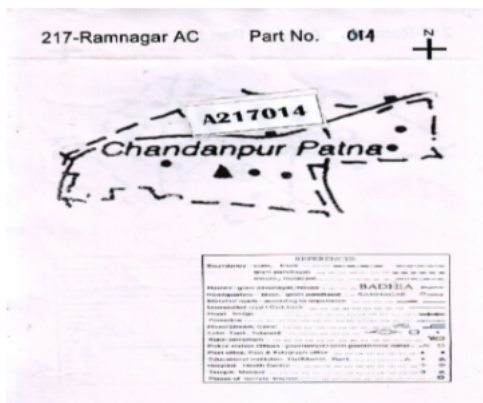

Nazri Naksha