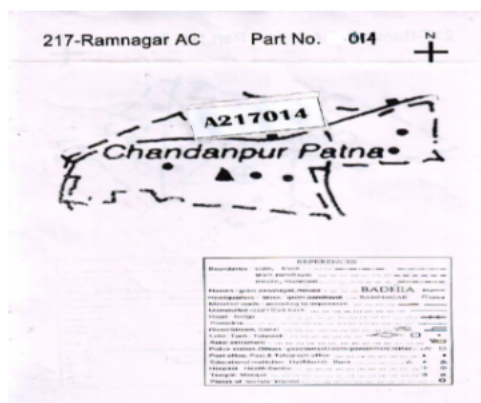

নির্বাচক নিবন্ধন আধিকারিকের স্বাক্ষর

Nazri Naksha

Google Map View

Polling Station Building Front View

Polling Station Front View

Cad View

Key MAP View

1 নাম : কিরণবালা কামিলা স্বামীর নাম: হেমন্ত কামিলা বাড়ির নং : n0026 বয়স : 67 লিঙ্গ : মহিলা	WB/31/212/030293	2 নাম : সন্তোষকুমার কামিলা পিতার নাম: হেমন্ত কামিলা বাড়ির নং : n0026 বয়স : 43 লিঙ্গ : পুরুষ	CJD2383107	3 নাম : মামনী কামিলা স্বামীর নাম: সন্তোষ কামিলা বাড়ির নং : n0026 বয়স : 34 লিঙ্গ : মহিলা	NNS1473487
4 নাম : বনমালী কামিলা পিতার নাম: গৌরঙ্গ কামিলা বাড়ির নং : n0031 বয়স : 67 লিঙ্গ : পুরুষ	WB/31/212/030253	5 নাম : রবীন্দ্রনাথ কামিলা পিতার নাম: কমললোচন কামিলা বাড়ির নং : n0032 বয়স : 39 লিঙ্গ : পুরুষ	CJD2700706	6 নাম : মিনতী কামিলা স্বামীর নাম: শ্রীনিবাস কামিলা বাড়ির নং : n0033 বয়স : 69 লিঙ্গ : মহিলা	WB/31/212/030404
7 নাম : রামনিবাস কামিলা পিতার নাম: শ্রীনিবাস কামিলা বাড়ির নং : n0033 বয়স : 39 লিঙ্গ : পুরুষ	CJD2833457	8 নাম : চিত্তামনী কামিলা পিতার নাম: সর্বেশ্বর কামিলা বাড়ির নং : n0035 বয়স : 63 লিঙ্গ : পুরুষ	WB/31/212/030364	9 নাম : শান্তমনী কামিলা স্বামীর নাম: চিত্তামনী কামিলা বাড়ির নং : n0035 বয়স : 56 লিঙ্গ : মহিলা	WB/31/212/030376
10 নাম : পরিতোষ কামিলা পিতার নাম: সর্বেশ্বর কামিলা বাড়ির নং : n0035 বয়স : 60 লিঙ্গ : পুরুষ	CJD2383057	11 নাম : জয়ন্তী কামিলা স্বামীর নাম: পরিতোষ কামিলা বাড়ির নং : n0035 বয়স : 53 লিঙ্গ : মহিলা	WB/31/212/030377	12 নাম : মালতী কামিলা স্বামীর নাম: সন্তোষ কুমার কামিলা বাড়ির নং : n0035 বয়স : 45 লিঙ্গ : মহিলা	CJD2383065
13 নাম : সুব্রত কামিলা পিতার নাম: চিত্তামনি কামিলা বাড়ির নং : n0035 বয়স : 34 লিঙ্গ : পুরুষ	NNS1378439	14 নাম : পুতুলরাণী কামিলা স্বামীর নাম: তপন কামিলা বাড়ির নং : n0037 বয়স : 52 লিঙ্গ : মহিলা	WB/31/212/030464	15 নাম : সবিতারাণী কামিলা স্বামীর নাম: স্বপন কামিলা বাড়ির নং : n0037 বয়স : 51 লিঙ্গ : মহিলা	WB/31/212/030461
16 নাম : স্বপনকুমার কামিলা পিতার নাম: সুধীর কামিলা বাড়ির নং : n0038 বয়স : 56 লিঙ্গ : পুরুষ	WB/31/212/030020	17 নাম : দেবপ্রকাশ কামিলা পিতার নাম: উমাকান্ত কামিলা বাড়ির নং : n0041 বয়স : 59 লিঙ্গ : পুরুষ	CJD2383032	18 নাম : জয়কৃষ্ণ কামিলা পিতার নাম: হরেকৃষ্ণ কামিলা বাড়ির নং : n0039 বয়স : 52 লিঙ্গ : পুরুষ	WB/31/212/030405
19 নাম : পদ্মলতা কামিলা স্বামীর নাম: অশোক কামিলা বাড়ির নং : n0038 বয়স : 54 লিঙ্গ : মহিলা	WB/31/212/030135	20 নাম : অঞ্জলী কামিলা স্বামীর নাম: স্বপন কুমার কামিলা বাড়ির নং : n0038 বয়স : 45 লিঙ্গ : মহিলা	CJD1799378	21 নাম : গিরিবালা কামিলা স্বামীর নাম: হরেকৃষ্ণ কামিলা বাড়ির নং : n0039 বয়স : 81 লিঙ্গ : মহিলা	WB/31/212/030375
22 নাম : রবীন্দ্রনাথ কামিলা পিতার নাম: হরেকৃষ্ণ কামিলা বাড়ির নং : n0039 বয়স : 59 লিঙ্গ : পুরুষ	WB/31/212/030243	23 নাম : রাজীব কামিলা পিতার নাম: রবীন্দ্রনাথ কামিলা বাড়ির নং : n0039 বয়স : 31 লিঙ্গ : পুরুষ	NNS1765429	24 নাম : সুজাতা কামিলা স্বামীর নাম: রবীন্দ্রনাথ কামিলা বাড়ির নং : n0032 বয়স : 31 লিঙ্গ : মহিলা	NNS1886019
25 নাম : প্রভাস চন্দ্র কামিলা পিতার নাম: বঙ্কিম কামিলা বাড়ির নং : 0034 বয়স : 63 লিঙ্গ : পুরুষ	WB/31/212/030132	26 নাম : পুরুষোত্তম কামিলা পিতার নাম: বনমালী কামিলা বাড়ির নং : n0031 বয়স : 28 লিঙ্গ : মহিলা	NNS1885847	27 নাম : নবকুমার কামিলা পিতার নাম: অশোক কুমার কামিলা বাড়ির নং : n0038 বয়স : 37 লিঙ্গ : পুরুষ	NNS1227354
28 নাম : পূর্ণিমা কামিলা স্বামীর নাম: জয়কৃষ্ণ কামিলা বাড়ির নং : n0039 বয়স : 48 লিঙ্গ : মহিলা	CJD1343102	29 নাম : সুপ্রকাশ কামিলা পিতার নাম: দেব প্রকাশ কামিলা বাড়ির নং : n0041 বয়স : 30 লিঙ্গ : পুরুষ	NNS1701911	30 নাম : কাকলী কামিলা স্বামীর নাম: দেবপ্রকাশ কামিলা বাড়ির নং : n0041 বয়স : 50 লিঙ্গ : মহিলা	CJD1343060