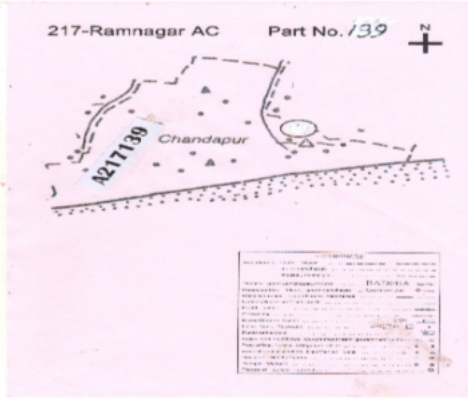

Nazri Naksha