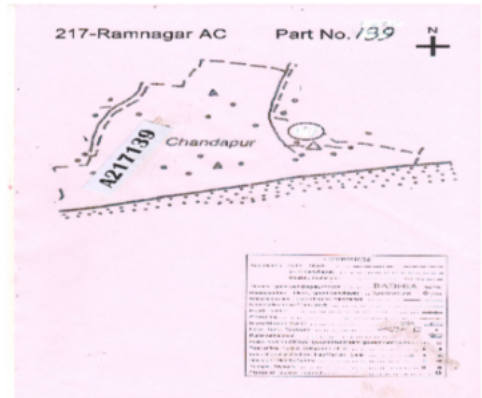

Key MAP View