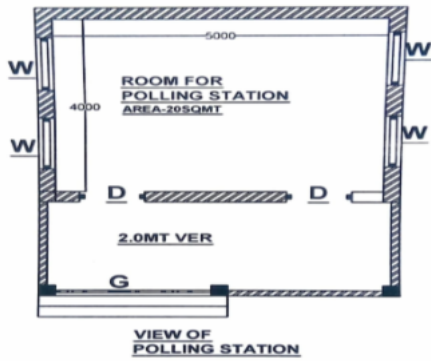

নির্বাচক নিবন্ধন আধিকারিকের স্বাক্ষর

Nazri Naksha

Google Map View

Polling Station Building Front View

Polling Station Front View

Cad View

Key MAP View

| | | | | | |
|--|------------------|--|------------------|--|------------|
| 1 নাম : গোবিন্দ কর পিতার নাম: ধীরেন্দ্র কর বাড়ির নং : n0065 বয়স : 52 লিঙ্গ : পুরুষ ফটো উপলব্ধ | WB/31/212/345338 | 2 নাম : মিনতি কর স্বামীর নাম: গোবিন্দ কর বাড়ির নং : n0065 বয়স : 47 লিঙ্গ : মহিলা ফটো উপলব্ধ | CJD1407162 | 3 নাম : দেবাশিষ কর পিতার নাম: গোবিন্দ কর বাড়ির নং : N0065 বয়স : 25 লিঙ্গ : পুরুষ ফটো উপলব্ধ | NNS2183895 |
| 4 নাম : সুভাশিষ কর পিতার নাম: গোবিন্দ কর বাড়ির নং : এন0065 বয়স : 26 লিঙ্গ : পুরুষ ফটো উপলব্ধ | NNS2080240 | 5 নাম : মোমিতা দে স্বামীর নাম: গৌতম দে বাড়ির নং : এন015 বয়স : 22 লিঙ্গ : মহিলা ফটো উপলব্ধ | NNS2430668 | 6 নাম : বীণাপাণি গিরি স্বামীর নাম: গৌরাজ গিরি বাড়ির নং : n0067 বয়স : 63 লিঙ্গ : মহিলা ফটো উপলব্ধ | NNS2393965 |
| 7 নাম : দুর্গা গিরি স্বামীর নাম: নির্মল গিরি বাড়ির নং : n0070 বয়স : 53 লিঙ্গ : মহিলা ফটো উপলব্ধ | CJD1406982 | 8 নাম : নির্মল গিরি পিতার নাম: প্রভাত গিরি বাড়ির নং : n0070 বয়স : 52 লিঙ্গ : পুরুষ ফটো উপলব্ধ | NNS2402055 | 9 নাম : সন্তোষ গিরি পিতার নাম: বিবেকানন্দ গিরি বাড়ির নং : N0069 বয়স : 26 লিঙ্গ : পুরুষ ফটো উপলব্ধ | NNS2080497 |
| 10 নাম : অনিমা দাস গিরি স্বামীর নাম: রবীন্দ্র নাথ গিরি বাড়ির নং : N0146 বয়স : 25 লিঙ্গ : মহিলা ফটো উপলব্ধ | NNS2145829 | 11 নাম : মানস গিরি পিতার নাম: নিত্যানন্দ গিরি বাড়ির নং : n0068 বয়স : 36 লিঙ্গ : পুরুষ ফটো উপলব্ধ | NNS1418862 | 12 নাম : প্রতিমা হাজরা (গিরি) স্বামীর নাম: মানস গিরি বাড়ির নং : n0068 বয়স : 31 লিঙ্গ : মহিলা ফটো উপলব্ধ | NNS1774306 |
| 13 নাম : বিবেকানন্দ গিরি পিতার নাম: প্রভাত গিরি বাড়ির নং : n0069 বয়স : 61 লিঙ্গ : পুরুষ ফটো উপলব্ধ | WB/31/212/345494 | 14 নাম : শিবানী গিরি পিতার নাম: নিত্যানন্দ গিরি বাড়ির নং : n0151 বয়স : 31 লিঙ্গ : মহিলা ফটো উপলব্ধ | NNS1639285 | 15 নাম : রবীন্দ্র নাথ গিরি পিতার নাম: নিত্যানন্দ গিরি বাড়ির নং : 0146 বয়স : 29 লিঙ্গ : পুরুষ ফটো উপলব্ধ | NNS1823822 |
| 16 নাম : মিনতি গিরি স্বামীর নাম: পরমানন্দ গিরি বাড়ির নং : n0147 বয়স : 52 লিঙ্গ : মহিলা ফটো উপলব্ধ | WB/31/212/345140 | 17 নাম : ববী গিরি স্বামীর নাম: বিবেকানন্দ গিরি বাড়ির নং : n0069 বয়স : 55 লিঙ্গ : মহিলা ফটো উপলব্ধ | WB/31/212/345141 | 18 নাম : পরীরাণী গিরি স্বামীর নাম: নিত্যানন্দ গিরি বাড়ির নং : n0068 বয়স : 61 লিঙ্গ : মহিলা ফটো উপলব্ধ | CJD1406966 |
| 19 নাম : পৌরাজ গিরি পিতার নাম: প্রভাত গিরি বাড়ির নং : n0067 বয়স : 67 লিঙ্গ : পুরুষ ফটো উপলব্ধ | WB/31/212/345500 | 20 নাম : রাধারানী হেলা পিতার নাম: পৌরাজ গিরি বাড়ির নং : এন0067 বয়স : 30 লিঙ্গ : মহিলা ফটো উপলব্ধ | NNS2503399 | 21 নাম : সীমা গিরি(মাইতি) স্বামীর নাম: তারাপদ মাইতি বাড়ির নং : n0033 বয়স : 40 লিঙ্গ : মহিলা ফটো উপলব্ধ | NNS1264639 |
| 22 নাম : বুদ্ধদেব ঘড়াই পিতার নাম: প্রদীপ ঘড়াই বাড়ির নং : 0072 বয়স : 27 লিঙ্গ : পুরুষ ফটো উপলব্ধ | NNS1979384 | 23 নাম : ভারতী ঘড়াই স্বামীর নাম: মনতোষ ঘড়াই বাড়ির নং : N0042 বয়স : 31 লিঙ্গ : মহিলা ফটো উপলব্ধ | NNS2146298 | 24 নাম : জীবনানন্দ ঘড়াই পিতার নাম: জীবন কৃষ্ণ ঘড়াই বাড়ির নং : n0043 বয়স : 52 লিঙ্গ : পুরুষ ফটো উপলব্ধ | NNS2212041 |
| 25 নাম : পায়েল ঘড়াই পিতার নাম: জীবনানন্দ ঘড়াই বাড়ির নং : এন0043 বয়স : 24 লিঙ্গ : মহিলা ফটো উপলব্ধ | NNS2242675 | 26 নাম : মিনু ঘড়াই স্বামীর নাম: প্রদীপ ঘড়াই বাড়ির নং : n0072 বয়স : 48 লিঙ্গ : মহিলা ফটো উপলব্ধ | CJD1408335 | 27 নাম : মামনী ঘড়াই স্বামীর নাম: প্রফুল্ল ঘড়াই বাড়ির নং : n0072 বয়স : 53 লিঙ্গ : মহিলা ফটো উপলব্ধ | CJD1765486 |
| 28 নাম : কল্পনা মাঝি স্বামীর নাম: অমল মাঝি বাড়ির নং : n0043 বয়স : 36 লিঙ্গ : মহিলা ফটো উপলব্ধ | NNS1264571 | 29 নাম : নিয়তি ঘড়াই স্বামীর নাম: দেবেন্দ্র ঘড়াই বাড়ির নং : n0042 বয়স : 52 লিঙ্গ : মহিলা ফটো উপলব্ধ | CJD2541217 | 30 নাম : মনতোষ ঘড়াই পিতার নাম: নিয়তি ঘড়াই বাড়ির নং : n0042 বয়স : 31 লিঙ্গ : পুরুষ ফটো উপলব্ধ | NNS1732361 |