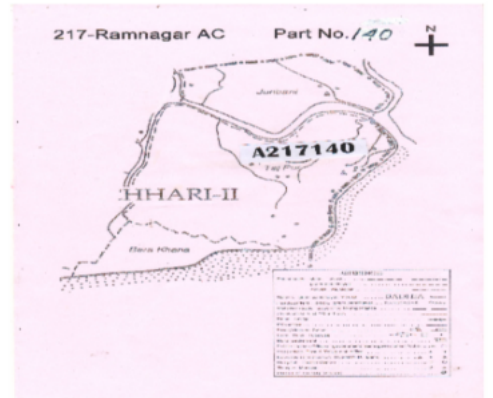

নির্বাচক নিবন্ধন আধিকারিকের স্বাক্ষর

Nazri Naksha

Google Map View

Polling Station Building Front View

Polling Station Front View

Cad View

Key MAP View

1 নাম : ব্রহ্মচারী ঈশ্বরানন্দ পিতার নাম: স্বামী পরমানন্দ বাড়ির নং : n0136 বয়স : 72 লিঙ্গ : পুরুষ	NNS1641448 ফটো উপলব্ধ	2 নাম : গুলরসুনবিবি স্বামীর নাম: রাজউদ্দিন সেক বাড়ির নং : n0007 বয়স : 69 লিঙ্গ : মহিলা	WB/31/212/345035 ফটো উপলব্ধ	3 নাম : আকতারুন বিবি স্বামীর নাম: আবুল সেক বাড়ির নং : n0063 বয়স : 57 লিঙ্গ : মহিলা	WB/31/212/345475 ফটো উপলব্ধ
4 নাম : দেবযানী ওবা স্বামীর নাম: তারাপদ ওবা বাড়ির নং : 0018 বয়স : 29 লিঙ্গ : মহিলা	NNS1824002 ফটো উপলব্ধ	5 নাম : তারাপদ ওবা পিতার নাম: মন্টু ওবা বাড়ির নং : n0018 বয়স : 31 লিঙ্গ : পুরুষ	NNS1641752 ফটো উপলব্ধ	6 নাম : রঞ্জিতা ওবা স্বামীর নাম: দেব ওবা বাড়ির নং : n0018 বয়স : 31 লিঙ্গ : মহিলা	NNS1641620 ফটো উপলব্ধ
7 নাম : দেব ওবা পিতার নাম: মন্টু ওবা বাড়ির নং : n0018 বয়স : 34 লিঙ্গ : পুরুষ	NNS1641612 ফটো উপলব্ধ	8 নাম : দুর্গা ওবা স্বামীর নাম: মন্টু ওবা বাড়ির নং : n0018 বয়স : 58 লিঙ্গ : মহিলা	WB/31/212/345144 ফটো উপলব্ধ	9 নাম : মন্টু ওবা পিতার নাম: নিরঞ্জন ওবা বাড়ির নং : n0018 বয়স : 73 লিঙ্গ : পুরুষ	WB/31/212/345145 ফটো উপলব্ধ
10 নাম : সন্ধ্যা করণ স্বামীর নাম: বিমল করণ বাড়ির নং : n0107 বয়স : 49 লিঙ্গ : মহিলা	CJD2799872 ফটো উপলব্ধ	11 নাম : বিমল করণ পিতার নাম: সতীশ করণ বাড়ির নং : n0107 বয়স : 78 লিঙ্গ : পুরুষ	CJD2542470 ফটো উপলব্ধ	12 নাম : অভিনয় দলাই পিতার নাম: মাগুনী দলাই বাড়ির নং : 0000 বয়স : 68 লিঙ্গ : পুরুষ	WB/31/212/345198 ফটো উপলব্ধ
13 নাম : কৃষ্ণা খলুয়া স্বামীর নাম: উত্তম খলুয়া বাড়ির নং : n0155 বয়স : 33 লিঙ্গ : মহিলা	NNS1524214 ফটো উপলব্ধ	14 নাম : মধুসূদন খাটুয়া পিতার নাম: প্রানকৃষ্ণ খাটুয়া বাড়ির নং : 0014 বয়স : 29 লিঙ্গ : পুরুষ	NNS1824028 ফটো উপলব্ধ	15 নাম : আরতি খাটুয়া স্বামীর নাম: প্রাণকৃষ্ণ খাটুয়া বাড়ির নং : n0014 বয়স : 64 লিঙ্গ : মহিলা	WB/31/212/345162 ফটো উপলব্ধ
16 নাম : প্রাণকৃষ্ণ খাটুয়া পিতার নাম: উমাকান্ত খাটুয়া বাড়ির নং : n0014 বয়স : 73 লিঙ্গ : পুরুষ	WB/31/212/345163 ফটো উপলব্ধ	17 নাম : বিল্বমঙ্গল খাটুয়া পিতার নাম: প্রানকৃষ্ণ খাটুয়া বাড়ির নং : n0014 বয়স : 35 লিঙ্গ : পুরুষ	NNS1419290 ফটো উপলব্ধ	18 নাম : চিন্তামনি খাটুয়া পিতার নাম: প্রাণকৃষ্ণ খাটুয়া বাড়ির নং : n0014 বয়স : 39 লিঙ্গ : পুরুষ	CJD2924389 ফটো উপলব্ধ
19 নাম : অর্চনা খাটুয়া স্বামীর নাম: বিল্বমঙ্গল খাটুয়া বাড়ির নং : এন0014 বয়স : 22 লিঙ্গ : মহিলা	NNS2411270 ফটো উপলব্ধ	20 নাম : সনকা খালুয়া পিতার নাম: নারায়ণ খালুয়া বাড়ির নং : এন0158 বয়স : 22 লিঙ্গ : মহিলা	NNS2410942 ফটো উপলব্ধ	21 নাম : তৃষ্ণি খালুয়া স্বামীর নাম: শিবশঙ্কর খালুয়া বাড়ির নং : n0124 বয়স : 50 লিঙ্গ : মহিলা	WB/31/212/336277 ফটো উপলব্ধ
22 নাম : সিন্টু খালুয়া পিতার নাম: শিবশঙ্কর খালুয়া বাড়ির নং : n0123 বয়স : 31 লিঙ্গ : পুরুষ	NNS1641455 ফটো উপলব্ধ	23 নাম : শিবশঙ্কর খালুয়া পিতার নাম: মৃত্যুঞ্জয় খালুয়া বাড়ির নং : n0123 বয়স : 60 লিঙ্গ : পুরুষ	WB/31/212/336662 ফটো উপলব্ধ	24 নাম : আরতি খালুয়া স্বামীর নাম: কেনারাম খালুয়া বাড়ির নং : n0029 বয়স : 65 লিঙ্গ : মহিলা	WB/31/212/345445 ফটো উপলব্ধ
25 নাম : কেনারাম খালুয়া পিতার নাম: সৌরমোহন খালুয়া বাড়ির নং : n0029 বয়স : 73 লিঙ্গ : পুরুষ	WB/31/212/345487 ফটো উপলব্ধ	26 নাম : দেবশীষ খালুয়া পিতার নাম: সুসান্ত কুমার খালুয়া বাড়ির নং : 0055 বয়স : 30 লিঙ্গ : পুরুষ	NNS1822998 ফটো উপলব্ধ	27 নাম : গীতাজ্জনী খালুয়া স্বামীর নাম: দামোদর খালুয়া বাড়ির নং : n0152 বয়স : 33 লিঙ্গ : মহিলা	NNS2183937 ফটো উপলব্ধ
28 নাম : সুনৈত্রী খালুয়া পিতার নাম: শিবশঙ্কর খালুয়া বাড়ির নং : n0123 বয়স : 25 লিঙ্গ : পুরুষ	NNS2183911 ফটো উপলব্ধ	29 নাম : লক্ষ্মীরানী গিরি স্বামীর নাম: অশোক গিরি বাড়ির নং : এন0001 বয়স : 46 লিঙ্গ : মহিলা	NNS2312791 ফটো উপলব্ধ	30 নাম : অপর্ণা পাল খালুয়া স্বামীর নাম: সিন্টু খালুয়া বাড়ির নং : এন0123 বয়স : 28 লিঙ্গ : মহিলা	NNS1914886 ফটো উপলব্ধ