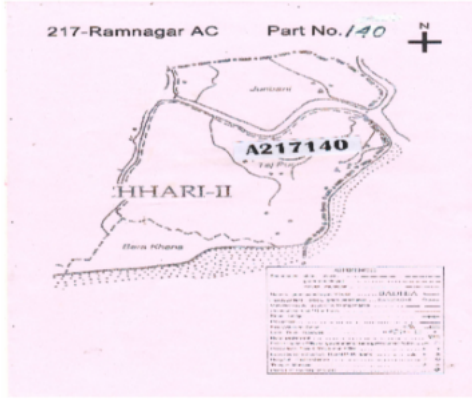

Nazri Naksha