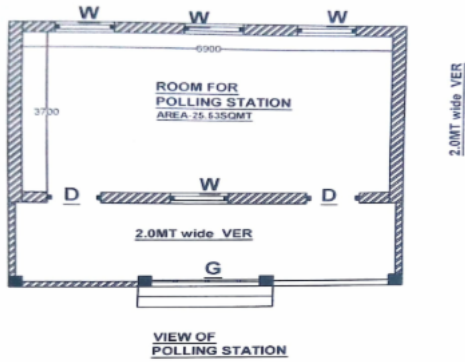

নির্বাচক নিবন্ধন আধিকারিকের স্বাক্ষর

Nazri Naksha

Google Map View

Polling Station Building Front View

Polling Station Front View

Cad View

Key MAP View

1 নাম : ব্রহ্মচারী ঈশ্বরানন্দ পিতার নাম: স্বামী পরমানন্দ বাড়ির নং : n0136 বয়স : 72 লিঙ্গ : পুরুষ	NNS1641448 ফটো উপলব্ধ	2 নাম : গুলরসুনবিবি স্বামীর নাম: রাজউদ্দিন সেক বাড়ির নং : n0007 বয়স : 69 লিঙ্গ : মহিলা	WB/31/212/345035 ফটো উপলব্ধ	3 নাম : আকতারুন বিবি স্বামীর নাম: আবুল সেক বাড়ির নং : n0063 বয়স : 57 লিঙ্গ : মহিলা	WB/31/212/345475 ফটো উপলব্ধ
4 নাম : দেবযানী ওবা স্বামীর নাম: তারাপদ ওবা বাড়ির নং : 0018 বয়স : 29 লিঙ্গ : মহিলা	NNS1824002 ফটো উপলব্ধ	5 নাম : তারাপদ ওবা পিতার নাম: মন্টু ওবা বাড়ির নং : n0018 বয়স : 31 লিঙ্গ : পুরুষ	NNS1641752 ফটো উপলব্ধ	6 নাম : রঞ্জিতা ওবা স্বামীর নাম: দেব ওবা বাড়ির নং : n0018 বয়স : 31 লিঙ্গ : মহিলা	NNS1641620 ফটো উপলব্ধ
7 নাম : দেব ওবা পিতার নাম: মন্টু ওবা বাড়ির নং : n0018 বয়স : 34 লিঙ্গ : পুরুষ	NNS1641612 ফটো উপলব্ধ	8 নাম : দুর্গা ওবা স্বামীর নাম: মন্টু ওবা বাড়ির নং : n0018 বয়স : 58 লিঙ্গ : মহিলা	WB/31/212/345144 ফটো উপলব্ধ	9 নাম : মন্টু ওবা পিতার নাম: নিরঞ্জন ওবা বাড়ির নং : n0018 বয়স : 73 লিঙ্গ : পুরুষ	WB/31/212/345145 ফটো উপলব্ধ
10 নাম : সন্ধ্যা করণ স্বামীর নাম: বিমল করণ বাড়ির নং : n0107 বয়স : 49 লিঙ্গ : মহিলা	CJD2799872 ফটো উপলব্ধ	11 নাম : বিমল করণ পিতার নাম: সতীশ করণ বাড়ির নং : n0107 বয়স : 78 লিঙ্গ : পুরুষ	CJD2542470 ফটো উপলব্ধ	12 নাম : অভিনয় দলাই পিতার নাম: মাগুনী দলাই বাড়ির নং : 0000 বয়স : 68 লিঙ্গ : পুরুষ	WB/31/212/345198 ফটো উপলব্ধ
13 নাম : কৃষ্ণা খলুয়া স্বামীর নাম: উত্তম খলুয়া বাড়ির নং : n0155 বয়স : 33 লিঙ্গ : মহিলা	NNS1524214 ফটো উপলব্ধ	14 নাম : মধুসূদন খাটুয়া পিতার নাম: প্রানকৃষ্ণ খাটুয়া বাড়ির নং : 0014 বয়স : 29 লিঙ্গ : পুরুষ	NNS1824028 ফটো উপলব্ধ	15 নাম : আরতি খাটুয়া স্বামীর নাম: প্রাণকৃষ্ণ খাটুয়া বাড়ির নং : n0014 বয়স : 64 লিঙ্গ : মহিলা	WB/31/212/345162 ফটো উপলব্ধ
16 নাম : প্রাণকৃষ্ণ খাটুয়া পিতার নাম: উমাকান্ত খাটুয়া বাড়ির নং : n0014 বয়স : 73 লিঙ্গ : পুরুষ	WB/31/212/345163 ফটো উপলব্ধ	17 নাম : বিল্বমঙ্গল খাটুয়া পিতার নাম: প্রানকৃষ্ণ খাটুয়া বাড়ির নং : n0014 বয়স : 35 লিঙ্গ : পুরুষ	NNS1419290 ফটো উপলব্ধ	18 নাম : চিন্তামনি খাটুয়া পিতার নাম: প্রাণকৃষ্ণ খাটুয়া বাড়ির নং : n0014 বয়স : 39 লিঙ্গ : পুরুষ	CJD2924389 ফটো উপলব্ধ
19 নাম : অর্চনা খাটুয়া স্বামীর নাম: বিল্বমঙ্গল খাটুয়া বাড়ির নং : এন0014 বয়স : 22 লিঙ্গ : মহিলা	NNS2411270 ফটো উপলব্ধ	20 নাম : সনকা খালুয়া পিতার নাম: নারায়ণ খালুয়া বাড়ির নং : এন0158 বয়স : 22 লিঙ্গ : মহিলা	NNS2410942 ফটো উপলব্ধ	21 নাম : তৃষ্ণি খালুয়া স্বামীর নাম: শিবশঙ্কর খালুয়া বাড়ির নং : n0124 বয়স : 50 লিঙ্গ : মহিলা	WB/31/212/336277 ফটো উপলব্ধ
22 নাম : সিন্টু খালুয়া পিতার নাম: শিবশঙ্কর খালুয়া বাড়ির নং : n0123 বয়স : 31 লিঙ্গ : পুরুষ	NNS1641455 ফটো উপলব্ধ	23 নাম : শিবশঙ্কর খালুয়া পিতার নাম: মৃত্যুঞ্জয় খালুয়া বাড়ির নং : n0123 বয়স : 60 লিঙ্গ : পুরুষ	WB/31/212/336662 ফটো উপলব্ধ	24 নাম : আরতি খালুয়া স্বামীর নাম: কেনারাম খালুয়া বাড়ির নং : n0029 বয়স : 65 লিঙ্গ : মহিলা	WB/31/212/345445 ফটো উপলব্ধ
25 নাম : কেনারাম খালুয়া পিতার নাম: সৌরমোহন খালুয়া বাড়ির নং : n0029 বয়স : 73 লিঙ্গ : পুরুষ	WB/31/212/345487 ফটো উপলব্ধ	26 নাম : দেবশীষ খালুয়া পিতার নাম: সুসান্ত কুমার খালুয়া বাড়ির নং : 0055 বয়স : 30 লিঙ্গ : পুরুষ	NNS1822998 ফটো উপলব্ধ	27 নাম : গীতাজ্জনী খালুয়া স্বামীর নাম: দামোদর খালুয়া বাড়ির নং : n0152 বয়স : 33 লিঙ্গ : মহিলা	NNS2183937 ফটো উপলব্ধ
28 নাম : সুনৈত্রী খালুয়া পিতার নাম: শিবশঙ্কর খালুয়া বাড়ির নং : n0123 বয়স : 25 লিঙ্গ : পুরুষ	NNS2183911 ফটো উপলব্ধ	29 নাম : লক্ষ্মীরানী গিরি স্বামীর নাম: অশোক গিরি বাড়ির নং : এন0001 বয়স : 46 লিঙ্গ : মহিলা	NNS2312791 ফটো উপলব্ধ	30 নাম : অপর্ণা পাল খালুয়া স্বামীর নাম: সিন্টু খালুয়া বাড়ির নং : এন0123 বয়স : 28 লিঙ্গ : মহিলা	NNS1914886 ফটো উপলব্ধ