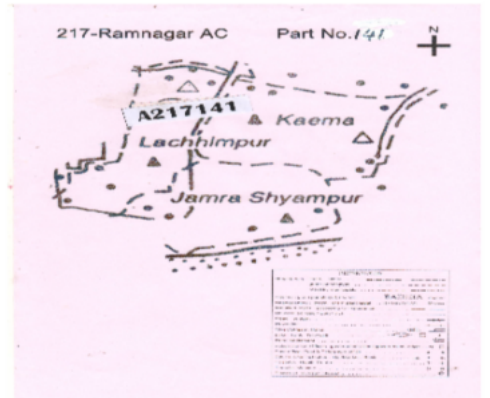

নির্বাচক নিবন্ধন আধিকারিকের স্বাক্ষর

Nazri Naksha

Google Map View

Polling Station Building Front View

Polling Station Front View

Cad View

Key MAP View

1 নাম : সত্যব্রত দে পিতার নাম: সুশীল দে বাড়ির নং : n0005 বয়স : 49 লিঙ্গ : পুরুষ	CJD1412634 ফটো উপলব্ধ	2 নাম : সুশীল দে পিতার নাম: উমাকান্ত দে বাড়ির নং : n0005 বয়স : 83 লিঙ্গ : পুরুষ	CJD1766823 ফটো উপলব্ধ	3 নাম : সুশীলা দে স্বামীর নাম: সুশীল দে বাড়ির নং : n0005 বয়স : 74 লিঙ্গ : মহিলা	CJD2543460 ফটো উপলব্ধ
4 নাম : কৃষ্ণা কর স্বামীর নাম: সত্যগোপাল কর বাড়ির নং : এন0084 বয়স : 31 লিঙ্গ : মহিলা	NNS1905850 ফটো উপলব্ধ	5 নাম : রিঙ্কু মন্ডল কর স্বামীর নাম: নিত্যগোপাল কর বাড়ির নং : এন0084 বয়স : 28 লিঙ্গ : মহিলা	NNS1903574 ফটো উপলব্ধ	6 নাম : শুভজিৎ কর পিতার নাম: বিশ্বজিৎ কর বাড়ির নং : n0053 বয়স : 30 লিঙ্গ : পুরুষ	NNS1732577 ফটো উপলব্ধ
7 নাম : চারুবালা কর স্বামীর নাম: বসন্ত কর বাড়ির নং : n0066 বয়স : 83 লিঙ্গ : মহিলা	WB/31/212/348568 ফটো উপলব্ধ	8 নাম : জয়শ্রী কর স্বামীর নাম: প্রদীপ কর বাড়ির নং : n0066 বয়স : 68 লিঙ্গ : মহিলা	WB/31/212/348677 ফটো উপলব্ধ	9 নাম : তৃষ্ণা মাইতি(কর) স্বামীর নাম: দেবশীষ কর বাড়ির নং : n0066 বয়স : 39 লিঙ্গ : মহিলা	NNS0583294 ফটো উপলব্ধ
10 নাম : আরতি কর স্বামীর নাম: ত্রিদিব কর বাড়ির নং : n0066 বয়স : 54 লিঙ্গ : মহিলা	WB/31/212/348678 ফটো উপলব্ধ	11 নাম : শুভাশীষ কর পিতার নাম: ত্রিদিব কর বাড়ির নং : n0066 বয়স : 36 লিঙ্গ : পুরুষ	NNS1265008 ফটো উপলব্ধ	12 নাম : সন্ধ্যারাণী কর স্বামীর নাম: সন্দীপকুমার কর বাড়ির নং : n0066 বয়স : 48 লিঙ্গ : মহিলা	CJD1413871 ফটো উপলব্ধ
13 নাম : সচলা কর স্বামীর নাম: দিবাকর কর বাড়ির নং : n0083 বয়স : 86 লিঙ্গ : মহিলা	WB/31/212/348304 ফটো উপলব্ধ	14 নাম : সত্যজিত কর পিতার নাম: দিবাকর কর বাড়ির নং : n0083 বয়স : 66 লিঙ্গ : পুরুষ	WB/31/212/348053 ফটো উপলব্ধ	15 নাম : অতনু কর পিতার নাম: সত্যজিত কর বাড়ির নং : n0083 বয়স : 39 লিঙ্গ : পুরুষ	CJD2851004 ফটো উপলব্ধ
16 নাম : মঞ্জু কর স্বামীর নাম: বিশ্বজিত কর বাড়ির নং : n0083 বয়স : 53 লিঙ্গ : মহিলা	WB/31/212/348574 ফটো উপলব্ধ	17 নাম : পুরবী কর স্বামীর নাম: সত্যজিত কর বাড়ির নং : n0053 বয়স : 60 লিঙ্গ : মহিলা	WB/31/212/348395 ফটো উপলব্ধ	18 নাম : দেবশীষ কর পিতার নাম: প্রদীপ কর বাড়ির নং : n0066 বয়স : 46 লিঙ্গ : পুরুষ	CJD1413475 ফটো উপলব্ধ
19 নাম : অভিজিত কর পিতার নাম: বিশ্বজিত কর বাড়ির নং : n0053 বয়স : 35 লিঙ্গ : পুরুষ	NNS1419464 ফটো উপলব্ধ	20 নাম : বিশ্বজিত কর পিতার নাম: দিবাকর কর বাড়ির নং : n0053 বয়স : 59 লিঙ্গ : পুরুষ	WB/31/212/348499 ফটো উপলব্ধ	21 নাম : শান্তনু কর পিতার নাম: সত্যজিত কর বাড়ির নং : n0053 বয়স : 43 লিঙ্গ : পুরুষ	CJD2543130 ফটো উপলব্ধ
22 নাম : অসিত কর পিতার নাম: শক্তি কুমার কর বাড়ির নং : n0085 বয়স : 43 লিঙ্গ : পুরুষ	CJD2187607 ফটো উপলব্ধ	23 নাম : দেবব্রত কর পিতার নাম: বামাপদ কর বাড়ির নং : n0084 বয়স : 30 লিঙ্গ : পুরুষ	NNS1732585 ফটো উপলব্ধ	24 নাম : সরস্বতী কর স্বামীর নাম: বামাপদ কর বাড়ির নং : n0084 বয়স : 53 লিঙ্গ : মহিলা	WB/31/212/348575 ফটো উপলব্ধ
25 নাম : বামাপদ কর পিতার নাম: নারায়ণ কর বাড়ির নং : n0084 বয়স : 59 লিঙ্গ : পুরুষ	WB/31/212/348612 ফটো উপলব্ধ	26 নাম : কবিতা কর স্বামীর নাম: হরিপদ কর বাড়ির নং : n0084 বয়স : 48 লিঙ্গ : মহিলা	CJD2187581 ফটো উপলব্ধ	27 নাম : হরিপদ কর পিতার নাম: নারায়ণ কর বাড়ির নং : n0084 বয়স : 54 লিঙ্গ : পুরুষ	WB/31/212/348679 ফটো উপলব্ধ
28 নাম : নিত্য গোপাল কর পিতার নাম: রামপদ কর বাড়ির নং : n0084 বয়স : 36 লিঙ্গ : পুরুষ	NNS1419472 ফটো উপলব্ধ	29 নাম : গৌরগোপাল কর পিতার নাম: রামপদ কর বাড়ির নং : n0084 বয়স : 38 লিঙ্গ : পুরুষ	CJD2924652 ফটো উপলব্ধ	30 নাম : কম্পনা কর স্বামীর নাম: রামপদ কর বাড়ির নং : n0084 বয়স : 61 লিঙ্গ : মহিলা	WB/31/212/348572 ফটো উপলব্ধ