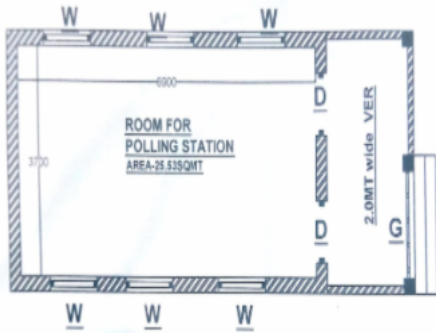

নির্বাচক নিবন্ধন আধিকারিকের স্বাক্ষর

Nazri Naksha

Google Map View

Polling Station Building Front View

Polling Station Front View

Cad View

Key MAP View

1 নাম : সত্যব্রত দে পিতার নাম: সুশীল দে বাড়ির নং : n0005 বয়স : 49 লিঙ্গ : পুরুষ	CJD1412634 ফটো উপলব্ধ	2 নাম : সুশীল দে পিতার নাম: উমাকান্ত দে বাড়ির নং : n0005 বয়স : 83 লিঙ্গ : পুরুষ	CJD1766823 ফটো উপলব্ধ	3 নাম : সুশীলা দে স্বামীর নাম: সুশীল দে বাড়ির নং : n0005 বয়স : 74 লিঙ্গ : মহিলা	CJD2543460 ফটো উপলব্ধ
4 নাম : কৃষ্ণা কর স্বামীর নাম: সত্যগোপাল কর বাড়ির নং : এন0084 বয়স : 31 লিঙ্গ : মহিলা	NNS1905850 ফটো উপলব্ধ	5 নাম : রিঙ্কু মন্ডল কর স্বামীর নাম: নিত্যগোপাল কর বাড়ির নং : এন0084 বয়স : 28 লিঙ্গ : মহিলা	NNS1903574 ফটো উপলব্ধ	6 নাম : শুভজিৎ কর পিতার নাম: বিশ্বজিৎ কর বাড়ির নং : n0053 বয়স : 30 লিঙ্গ : পুরুষ	NNS1732577 ফটো উপলব্ধ
7 নাম : চারুবালা কর স্বামীর নাম: বসন্ত কর বাড়ির নং : n0066 বয়স : 83 লিঙ্গ : মহিলা	WB/31/212/348568 ফটো উপলব্ধ	8 নাম : জয়শ্রী কর স্বামীর নাম: প্রদীপ কর বাড়ির নং : n0066 বয়স : 68 লিঙ্গ : মহিলা	WB/31/212/348677 ফটো উপলব্ধ	9 নাম : তৃষ্ণা মাইতি(কর) স্বামীর নাম: দেবশীষ কর বাড়ির নং : n0066 বয়স : 39 লিঙ্গ : মহিলা	NNS0583294 ফটো উপলব্ধ
10 নাম : আরতি কর স্বামীর নাম: ত্রিদিব কর বাড়ির নং : n0066 বয়স : 54 লিঙ্গ : মহিলা	WB/31/212/348678 ফটো উপলব্ধ	11 নাম : শুভাশীষ কর পিতার নাম: ত্রিদিব কর বাড়ির নং : n0066 বয়স : 36 লিঙ্গ : পুরুষ	NNS1265008 ফটো উপলব্ধ	12 নাম : সন্ধ্যারাণী কর স্বামীর নাম: সন্দীপকুমার কর বাড়ির নং : n0066 বয়স : 48 লিঙ্গ : মহিলা	CJD1413871 ফটো উপলব্ধ
13 নাম : সচলা কর স্বামীর নাম: দিবাকর কর বাড়ির নং : n0083 বয়স : 86 লিঙ্গ : মহিলা	WB/31/212/348304 ফটো উপলব্ধ	14 নাম : সত্যজিত কর পিতার নাম: দিবাকর কর বাড়ির নং : n0083 বয়স : 66 লিঙ্গ : পুরুষ	WB/31/212/348053 ফটো উপলব্ধ	15 নাম : অতনু কর পিতার নাম: সত্যজিত কর বাড়ির নং : n0083 বয়স : 39 লিঙ্গ : পুরুষ	CJD2851004 ফটো উপলব্ধ
16 নাম : মঞ্জু কর স্বামীর নাম: বিশ্বজিত কর বাড়ির নং : n0083 বয়স : 53 লিঙ্গ : মহিলা	WB/31/212/348574 ফটো উপলব্ধ	17 নাম : পুরবী কর স্বামীর নাম: সত্যজিত কর বাড়ির নং : n0053 বয়স : 60 লিঙ্গ : মহিলা	WB/31/212/348395 ফটো উপলব্ধ	18 নাম : দেবশীষ কর পিতার নাম: প্রদীপ কর বাড়ির নং : n0066 বয়স : 46 লিঙ্গ : পুরুষ	CJD1413475 ফটো উপলব্ধ
19 নাম : অভিজিত কর পিতার নাম: বিশ্বজিত কর বাড়ির নং : n0053 বয়স : 35 লিঙ্গ : পুরুষ	NNS1419464 ফটো উপলব্ধ	20 নাম : বিশ্বজিত কর পিতার নাম: দিবাকর কর বাড়ির নং : n0053 বয়স : 59 লিঙ্গ : পুরুষ	WB/31/212/348499 ফটো উপলব্ধ	21 নাম : শান্তনু কর পিতার নাম: সত্যজিত কর বাড়ির নং : n0053 বয়স : 43 লিঙ্গ : পুরুষ	CJD2543130 ফটো উপলব্ধ
22 নাম : অসিত কর পিতার নাম: শক্তি কুমার কর বাড়ির নং : n0085 বয়স : 43 লিঙ্গ : পুরুষ	CJD2187607 ফটো উপলব্ধ	23 নাম : দেবব্রত কর পিতার নাম: বামাপদ কর বাড়ির নং : n0084 বয়স : 30 লিঙ্গ : পুরুষ	NNS1732585 ফটো উপলব্ধ	24 নাম : সরস্বতী কর স্বামীর নাম: বামাপদ কর বাড়ির নং : n0084 বয়স : 53 লিঙ্গ : মহিলা	WB/31/212/348575 ফটো উপলব্ধ
25 নাম : বামাপদ কর পিতার নাম: নারায়ণ কর বাড়ির নং : n0084 বয়স : 59 লিঙ্গ : পুরুষ	WB/31/212/348612 ফটো উপলব্ধ	26 নাম : কবিতা কর স্বামীর নাম: হরিপদ কর বাড়ির নং : n0084 বয়স : 48 লিঙ্গ : মহিলা	CJD2187581 ফটো উপলব্ধ	27 নাম : হরিপদ কর পিতার নাম: নারায়ণ কর বাড়ির নং : n0084 বয়স : 54 লিঙ্গ : পুরুষ	WB/31/212/348679 ফটো উপলব্ধ
28 নাম : নিত্য গোপাল কর পিতার নাম: রামপদ কর বাড়ির নং : n0084 বয়স : 36 লিঙ্গ : পুরুষ	NNS1419472 ফটো উপলব্ধ	29 নাম : গৌরগোপাল কর পিতার নাম: রামপদ কর বাড়ির নং : n0084 বয়স : 38 লিঙ্গ : পুরুষ	CJD2924652 ফটো উপলব্ধ	30 নাম : কম্পনা কর স্বামীর নাম: রামপদ কর বাড়ির নং : n0084 বয়স : 61 লিঙ্গ : মহিলা	WB/31/212/348572 ফটো উপলব্ধ