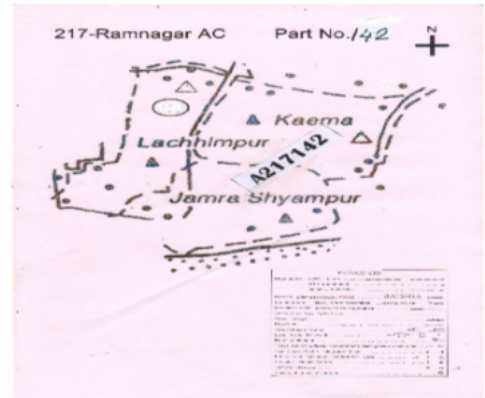

নির্বাচক নিবন্ধন আধিকারিকের স্বাক্ষর

Nazri Naksha

Google Map View

Polling Station Building Front View

Polling Station Front View

Cad View

Key MAP View

বিধানসভা নির্বাচনক্ষেত্রের নং, নাম : 217-রামনগর  
ভাগ নং, নাম : 1-জামড়া শ্যামপুর(সম্পূর্ণ),জে.এল.নং.২১৮