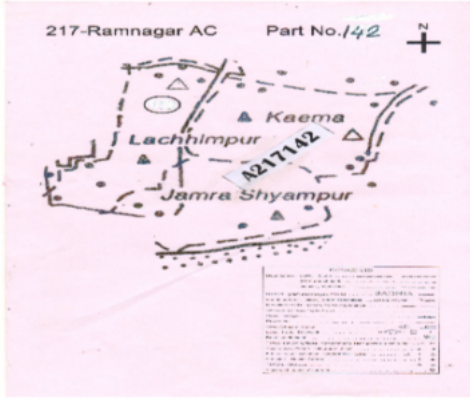

Nazri Naksha