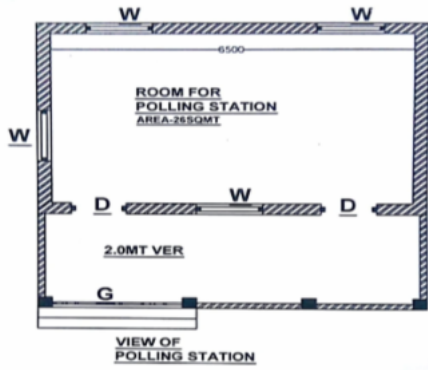

নির্বাচক নিবন্ধন আধিকারিকের স্বাক্ষর

Nazri Naksha

Google Map View

Polling Station Building Front View

Polling Station Front View

Cad View

Key MAP View

বিধানসভা নির্বাচনক্ষেত্রের নং, নাম : 217-রামনগর  
ভাগ নং, নাম : 1-জামড়া শ্যামপুর(সম্পূর্ণ),জে.এল.নং.২১৮