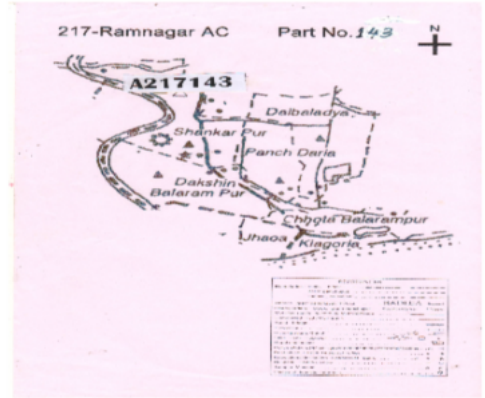

নির্বাচক নিবন্ধন আধিকারিকের স্বাক্ষর

Nazri Naksha

Google Map View

Polling Station Building Front View

Polling Station Front View

Cad View

Key MAP View

বিধানসভা নির্বাচনক্ষেত্রের নং, নাম : 217-রামনগর
ভাগ নং, নাম : 1-দলবলদ্যা (সম্পূর্ণ), জে.এল. ২২০