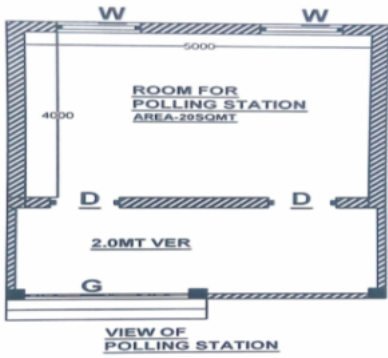

নির্বাচক নিবন্ধন আধিকারিকের স্বাক্ষর

Nazri Naksha

Google Map View

Polling Station Building Front View

Polling Station Front View

Cad View

Key MAP View

বিধানসভা নির্বাচনক্ষেত্রের নং, নাম : 217-রামনগর
ভাগ নং, নাম : 1-দলবলদ্যা (সম্পূর্ণ), জে.এল. ২২০