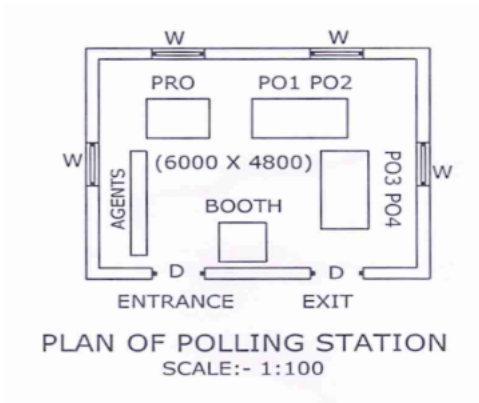

নির্বাচক নিবন্ধন আধিকারিকের স্বাক্ষর

Nazri Naksha

Google Map View

Polling Station Building Front View

Polling Station Front View

Cad View

Key MAP View

বিধানসভা নির্বাচনক্ষেত্রের নং, নাম : 217-রামনগর
ভাগ নং, নাম : 1-ভেড়িবারাঙ্গা উত্তর