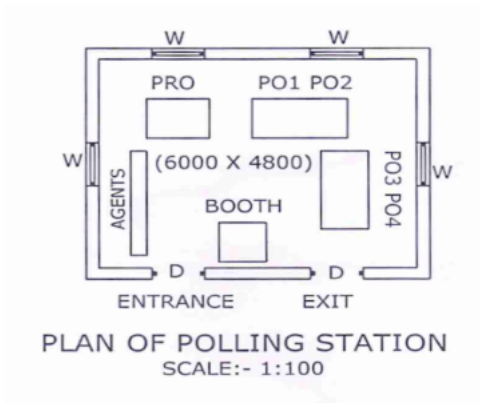

নির্বাচক নিবন্ধন আধিকারিকের স্বাক্ষর

Nazri Naksha

Google Map View

Polling Station Building Front View

Polling Station Front View

Cad View

Key MAP View

বিধানসভা নির্বাচনক্ষেত্রের নং, নাম : 217-রামনগর  
ভাগ নং, নাম : 1-কশাফলতলা