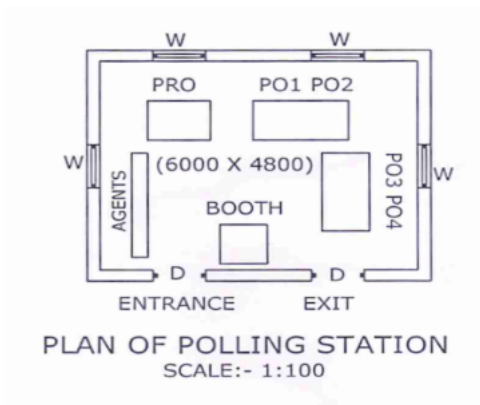

নির্বাচক নিবন্ধন আধিকারিকের স্বাক্ষর

Nazri Naksha

Google Map View

Polling Station Building Front View

Polling Station Front View

Cad View

Key MAP View

1 নাম : নিজল মালি স্বামীর নাম: সুবীর মালি বাড়ির নং : n0131 বয়স : 49 লিঙ্গ : মহিলা	CJD1808096 ফটো উপলব্ধ	2 নাম : সুমারানী ওবা স্বামীর নাম: রাজু ওবা বাড়ির নং : N0110 বয়স : 34 লিঙ্গ : মহিলা	NNS1988658 ফটো উপলব্ধ	3 নাম : গোপাল ঘড়াই মায়ের নাম: সন্ধ্যা ঘড়াই বাড়ির নং : n0040 বয়স : 36 লিঙ্গ : পুরুষ	NNS1580877 ফটো উপলব্ধ
4 নাম : পূর্ণিমা ঘড়াই স্বামীর নাম: গোপাল ঘড়াই বাড়ির নং : n0040 বয়স : 32 লিঙ্গ : মহিলা	NNS1580885 ফটো উপলব্ধ	5 নাম : অরুণ কুমার ওবা পিতার নাম: বাদল কুমার ওবা বাড়ির নং : n0040 বয়স : 34 লিঙ্গ : পুরুষ	NNS1338342 ফটো উপলব্ধ	6 নাম : ধরনী ওবা পিতার নাম: রঘুনাথ ওবা বাড়ির নং : n0097 বয়স : 69 লিঙ্গ : পুরুষ	WB/31/212/360589 ফটো উপলব্ধ
7 নাম : বাসন্তী ওবা স্বামীর নাম: ধরনী ওবা বাড়ির নং : n0097 বয়স : 57 লিঙ্গ : মহিলা	WB/31/212/360586 ফটো উপলব্ধ	8 নাম : বাসন্তী ওবা স্বামীর নাম: দিবাকর ওবা বাড়ির নং : n0026 বয়স : 65 লিঙ্গ : মহিলা	WB/31/212/360312 ফটো উপলব্ধ	9 নাম : গৌতম ওবা পিতার নাম: দিবাকর ওবা বাড়ির নং : n0026 বয়স : 40 লিঙ্গ : পুরুষ	NNS0606426 ফটো উপলব্ধ
10 নাম : উত্তম ওবা পিতার নাম: দিবাকর ওবা বাড়ির নং : n0026 বয়স : 36 লিঙ্গ : পুরুষ	NNS1733997 ফটো উপলব্ধ	11 নাম : মোক্ষদা ওবা স্বামীর নাম: অমল্য ওবা বাড়ির নং : n0030 বয়স : 81 লিঙ্গ : মহিলা	WB/31/212/360167 ফটো উপলব্ধ	12 নাম : কার্তিক ওবা পিতার নাম: অমল্য ওবা বাড়ির নং : n0030 বয়স : 54 লিঙ্গ : পুরুষ	WB/31/212/360523 ফটো উপলব্ধ
13 নাম : ঝুনারাণী ওবা স্বামীর নাম: মনু ওবা বাড়ির নং : n0032 বয়স : 62 লিঙ্গ : মহিলা	WB/31/212/360361 ফটো উপলব্ধ	14 নাম : বাপী ওবা পিতার নাম: মনু ওবা বাড়ির নং : n0032 বয়স : 43 লিঙ্গ : পুরুষ	CJD2193050 ফটো উপলব্ধ	15 নাম : পরেশ ওবা পিতার নাম: মনু ওবা বাড়ির নং : n0032 বয়স : 38 লিঙ্গ : পুরুষ	NNS1420793 ফটো উপলব্ধ
16 নাম : পাক্কা ওবা স্বামীর নাম: পরেশ ওবা বাড়ির নং : n0032 বয়স : 37 লিঙ্গ : মহিলা	NNS1420801 ফটো উপলব্ধ	17 নাম : দেবেশ ওবা পিতার নাম: মনু ওবা বাড়ির নং : n0032 বয়স : 34 লিঙ্গ : পুরুষ	NNS1734177 ফটো উপলব্ধ	18 নাম : মঞ্জু ওবা স্বামীর নাম: বাপি ওবা বাড়ির নং : n0032 বয়স : 38 লিঙ্গ : মহিলা	NNS1527779 ফটো উপলব্ধ
19 নাম : অঞ্জলি পাত্র স্বামীর নাম: স্বপন পাত্র বাড়ির নং : n0032 বয়স : 34 লিঙ্গ : মহিলা	CJD2193175 ফটো উপলব্ধ	20 নাম : খগেন্দ্র ওবা পিতার নাম: প্রহলাদ ওবা বাড়ির নং : n0034 বয়স : 73 লিঙ্গ : পুরুষ	WB/31/212/360387 ফটো উপলব্ধ	21 নাম : বাদল ওবা পিতার নাম: রঘুনাথ ওবা বাড়ির নং : n0040 বয়স : 67 লিঙ্গ : পুরুষ	WB/31/212/360477 ফটো উপলব্ধ
22 নাম : জ্যোৎস্না ওবা স্বামীর নাম: বাদল ওবা বাড়ির নং : 3 বয়স : 55 লিঙ্গ : মহিলা	WB/31/212/360369 ফটো উপলব্ধ	23 নাম : দিবাকর ওবা পিতার নাম: রঘুনাথ ওবা বাড়ির নং : n0026 বয়স : 73 লিঙ্গ : পুরুষ	WB/31/212/360513 ফটো উপলব্ধ	24 নাম : মনু ওবা পিতার নাম: শ্যামলাল ওবা বাড়ির নং : n0035 বয়স : 37 লিঙ্গ : পুরুষ	NNS1267020 ফটো উপলব্ধ
25 নাম : কম্পনা ওবা স্বামীর নাম: শ্যামলাল ওবা বাড়ির নং : n0035 বয়স : 55 লিঙ্গ : মহিলা	WB/31/212/360268 ফটো উপলব্ধ	26 নাম : শ্যামলাল ওবা পিতার নাম: প্রহলাদ ওবা বাড়ির নং : n0035 বয়স : 61 লিঙ্গ : পুরুষ	WB/31/212/360382 ফটো উপলব্ধ	27 নাম : ধনঞ্জয় ওবা পিতার নাম: খগেন্দ্র ওবা বাড়ির নং : n0034 বয়স : 34 লিঙ্গ : পুরুষ	NNS1420819 ফটো উপলব্ধ
28 নাম : অন্নপূর্ণা ওবা স্বামীর নাম: খগেন্দ্র ওবা বাড়ির নং : n0034 বয়স : 58 লিঙ্গ : মহিলা	NNS2498863 ফটো উপলব্ধ	29 নাম : বাসন্তী ওবা স্বামীর নাম: নরেশ ওবা বাড়ির নং : n0032 বয়স : 33 লিঙ্গ : মহিলা	NNS1527787 ফটো উপলব্ধ	30 নাম : নরেশ ওবা পিতার নাম: মনু ওবা বাড়ির নং : n0032 বয়স : 41 লিঙ্গ : পুরুষ	NNS0606475 ফটো উপলব্ধ