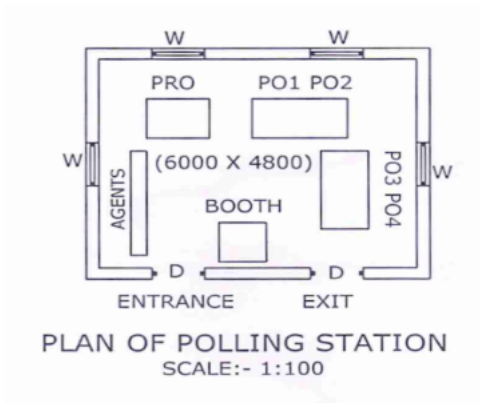

নির্বাচক নিবন্ধন আধিকারিকের স্বাক্ষর

Nazri Naksha

Google Map View

Polling Station Building Front View

Polling Station Front View

Cad View

Key MAP View

বিধানসভা নির্বাচনক্ষেত্রের নং, নাম : 217-রামনগর
ভাগ নং, নাম : 1-মাধবপুর (দুর্ভদা খালের পূর্বপার্শ্ব)