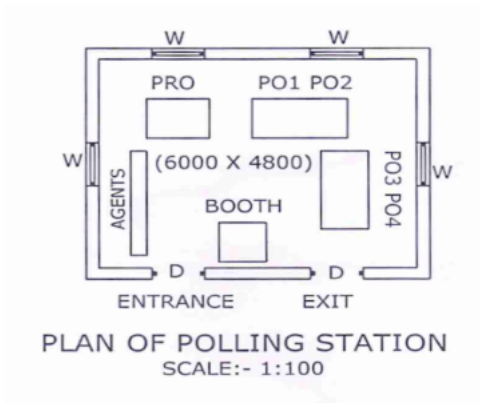

নির্বাচক নিবন্ধন আধিকারিকের স্বাক্ষর

Nazri Naksha

Google Map View

Polling Station Building Front View

Polling Station Front View

Cad View

Key MAP View

1	WB/31/212/378052	নাম : ছন্দা আশুয়ান স্বামীর নাম: ঈশ্বর আশুয়ান বাড়ির নং : n0145 বয়স : 55 লিঙ্গ : মহিলা	ফটো উপলব্ধ	2	WB/31/212/378023	নাম : গুরুবাবি আশুয়ান স্বামীর নাম: রাখাল আশুয়ান বাড়ির নং : n0146 বয়স : 83 লিঙ্গ : মহিলা	ফটো উপলব্ধ	3	WB/31/212/378002	নাম : ঈশ্বরচন্দ্র আশুয়ান পিতার নাম: রাখাল আশুয়ান বাড়ির নং : n0145 বয়স : 67 লিঙ্গ : পুরুষ	ফটো উপলব্ধ
4	WB/31/212/378053	নাম : কবিতা আশুয়ান স্বামীর নাম: শক্ত আশুয়ান বাড়ির নং : n0145 বয়স : 54 লিঙ্গ : মহিলা	ফটো উপলব্ধ	5	CJD1703859	নাম : যমুনা আশুয়ান স্বামীর নাম: শ্যামাপদ আশুয়ান বাড়ির নং : n0146 বয়স : 48 লিঙ্গ : মহিলা	ফটো উপলব্ধ	6	NNS2572246	নাম : শ্যামাপদ আশুয়ান পিতার নাম: রাখাল আশুয়ান বাড়ির নং : n0146 বয়স : 56 লিঙ্গ : পুরুষ	ফটো উপলব্ধ
7	NNS1735349	নাম : সত্যস্বাধন আশুয়ান পিতার নাম: ঈশ্বর চন্দ্র আশুয়ান বাড়ির নং : n0145 বয়স : 30 লিঙ্গ : পুরুষ	ফটো উপলব্ধ	8	WB/31/212/378025	নাম : মিনতী আশুয়ান স্বামীর নাম: শক্তিপদ আশুয়ান বাড়ির নং : n0145 বয়স : 53 লিঙ্গ : মহিলা	ফটো উপলব্ধ	9	WB/31/212/378001	নাম : শক্তিপদ আশুয়ান পিতার নাম: রাখাল আশুয়ান বাড়ির নং : n0145 বয়স : 55 লিঙ্গ : পুরুষ	ফটো উপলব্ধ
10	NNS2051381	নাম : শিবস্বাধন আশুয়ান পিতার নাম: শক্তিপদ আশুয়ান বাড়ির নং : এন0145 বয়স : 26 লিঙ্গ : পুরুষ	ফটো উপলব্ধ	11	NNS2185700	নাম : কৃষ্ণা আশুয়ান স্বামীর নাম: পতিত পবন আশুয়ান বাড়ির নং : N0146 বয়স : 25 লিঙ্গ : মহিলা	ফটো উপলব্ধ	12	NNS1989854	নাম : গৌরস্বাধন আশুয়ান পিতার নাম: শক্তনাথ আশুয়ান বাড়ির নং : N0145 বয়স : 28 লিঙ্গ : পুরুষ	ফটো উপলব্ধ
13	WB/31/212/378004	নাম : শক্ত নাথ আশুয়ান পিতার নাম: রাখালচন্দ্র আশুয়ান বাড়ির নং : n0145 বয়স : 58 লিঙ্গ : পুরুষ	ফটো উপলব্ধ	14	NNS1989706	নাম : পতিত পবন আশুয়ান পিতার নাম: শ্যামাপদ আশুয়ান বাড়ির নং : N0146 বয়স : 27 লিঙ্গ : পুরুষ	ফটো উপলব্ধ	15	NNS2282838	নাম : চুমকী আশুয়ান স্বামীর নাম: শিবস্বাধন আশুয়ান বাড়ির নং : এন0145 বয়স : 25 লিঙ্গ : মহিলা	ফটো উপলব্ধ
16	NNS1828029	নাম : হরিস্বাধন আশুয়ান পিতার নাম: সন্তুনাথ আশুয়ান বাড়ির নং : n0145 বয়স : 30 লিঙ্গ : পুরুষ	ফটো উপলব্ধ	17	NNS2331700	নাম : মন্দিরা গারু পিতার নাম: গোপাল গারু বাড়ির নং : এন0185 বয়স : 24 লিঙ্গ : মহিলা	ফটো উপলব্ধ	18	CJD2725620	নাম : গোপাল গারু পিতার নাম: হিমাংশু গারু বাড়ির নং : n0185 বয়স : 55 লিঙ্গ : পুরুষ	ফটো উপলব্ধ
19	NNS2532380	নাম : সুমন গারু পিতার নাম: গোপাল গারু বাড়ির নং : এন0185 বয়স : 21 লিঙ্গ : পুরুষ	ফটো উপলব্ধ	20	CJD2725471	নাম : কম্পনা গারু স্বামীর নাম: গোপাল গারু বাড়ির নং : n0186 বয়স : 43 লিঙ্গ : মহিলা	ফটো উপলব্ধ	21	NNS2051597	নাম : রশ্মি রেখা গিরি স্বামীর নাম: পলটু গিরি বাড়ির নং : এন0172 বয়স : 26 লিঙ্গ : মহিলা	ফটো উপলব্ধ
22	NNS2294908	নাম : সোনামনি গিরি স্বামীর নাম: সুমন গিরি বাড়ির নং : এন0171 বয়স : 25 লিঙ্গ : মহিলা	ফটো উপলব্ধ	23	NNS1989896	নাম : দীপক গিরি পিতার নাম: অশোক গিরি বাড়ির নং : N0148 বয়স : 27 লিঙ্গ : পুরুষ	ফটো উপলব্ধ	24	NNS1989805	নাম : মাস্তী গিরি স্বামীর নাম: স্বপন গিরি বাড়ির নং : N0170 বয়স : 27 লিঙ্গ : মহিলা	ফটো উপলব্ধ
25	NNS1989821	নাম : চন্দনা মছরী (গিরি) স্বামীর নাম: রাজকুমার গিরি বাড়ির নং : N0172 বয়স : 32 লিঙ্গ : মহিলা	ফটো উপলব্ধ	26	WB/31/212/378371	নাম : সুধীর গিরি পিতার নাম: বৈকুণ্ঠ গিরি বাড়ির নং : n0148 বয়স : 78 লিঙ্গ : পুরুষ	ফটো উপলব্ধ	27	NNS1989755	নাম : ঝট্ট গিরি পিতার নাম: অশোক গিরি বাড়ির নং : N0173 বয়স : 27 লিঙ্গ : পুরুষ	ফটো উপলব্ধ
28	NNS2185643	নাম : সুমিতা গিরি পিতার নাম: সশান্ত গিরি বাড়ির নং : N0171 বয়স : 25 লিঙ্গ : মহিলা	ফটো উপলব্ধ	29	NNS2185676	নাম : শ্যামসুন্দর গিরি পিতার নাম: শংকর গিরি বাড়ির নং : N0202 বয়স : 26 লিঙ্গ : পুরুষ	ফটো উপলব্ধ	30	NNS2219707	নাম : জ্যোৎস্না গিরি স্বামীর নাম: সুব্রত গিরি বাড়ির নং : n0168 বয়স : 47 লিঙ্গ : মহিলা	ফটো উপলব্ধ